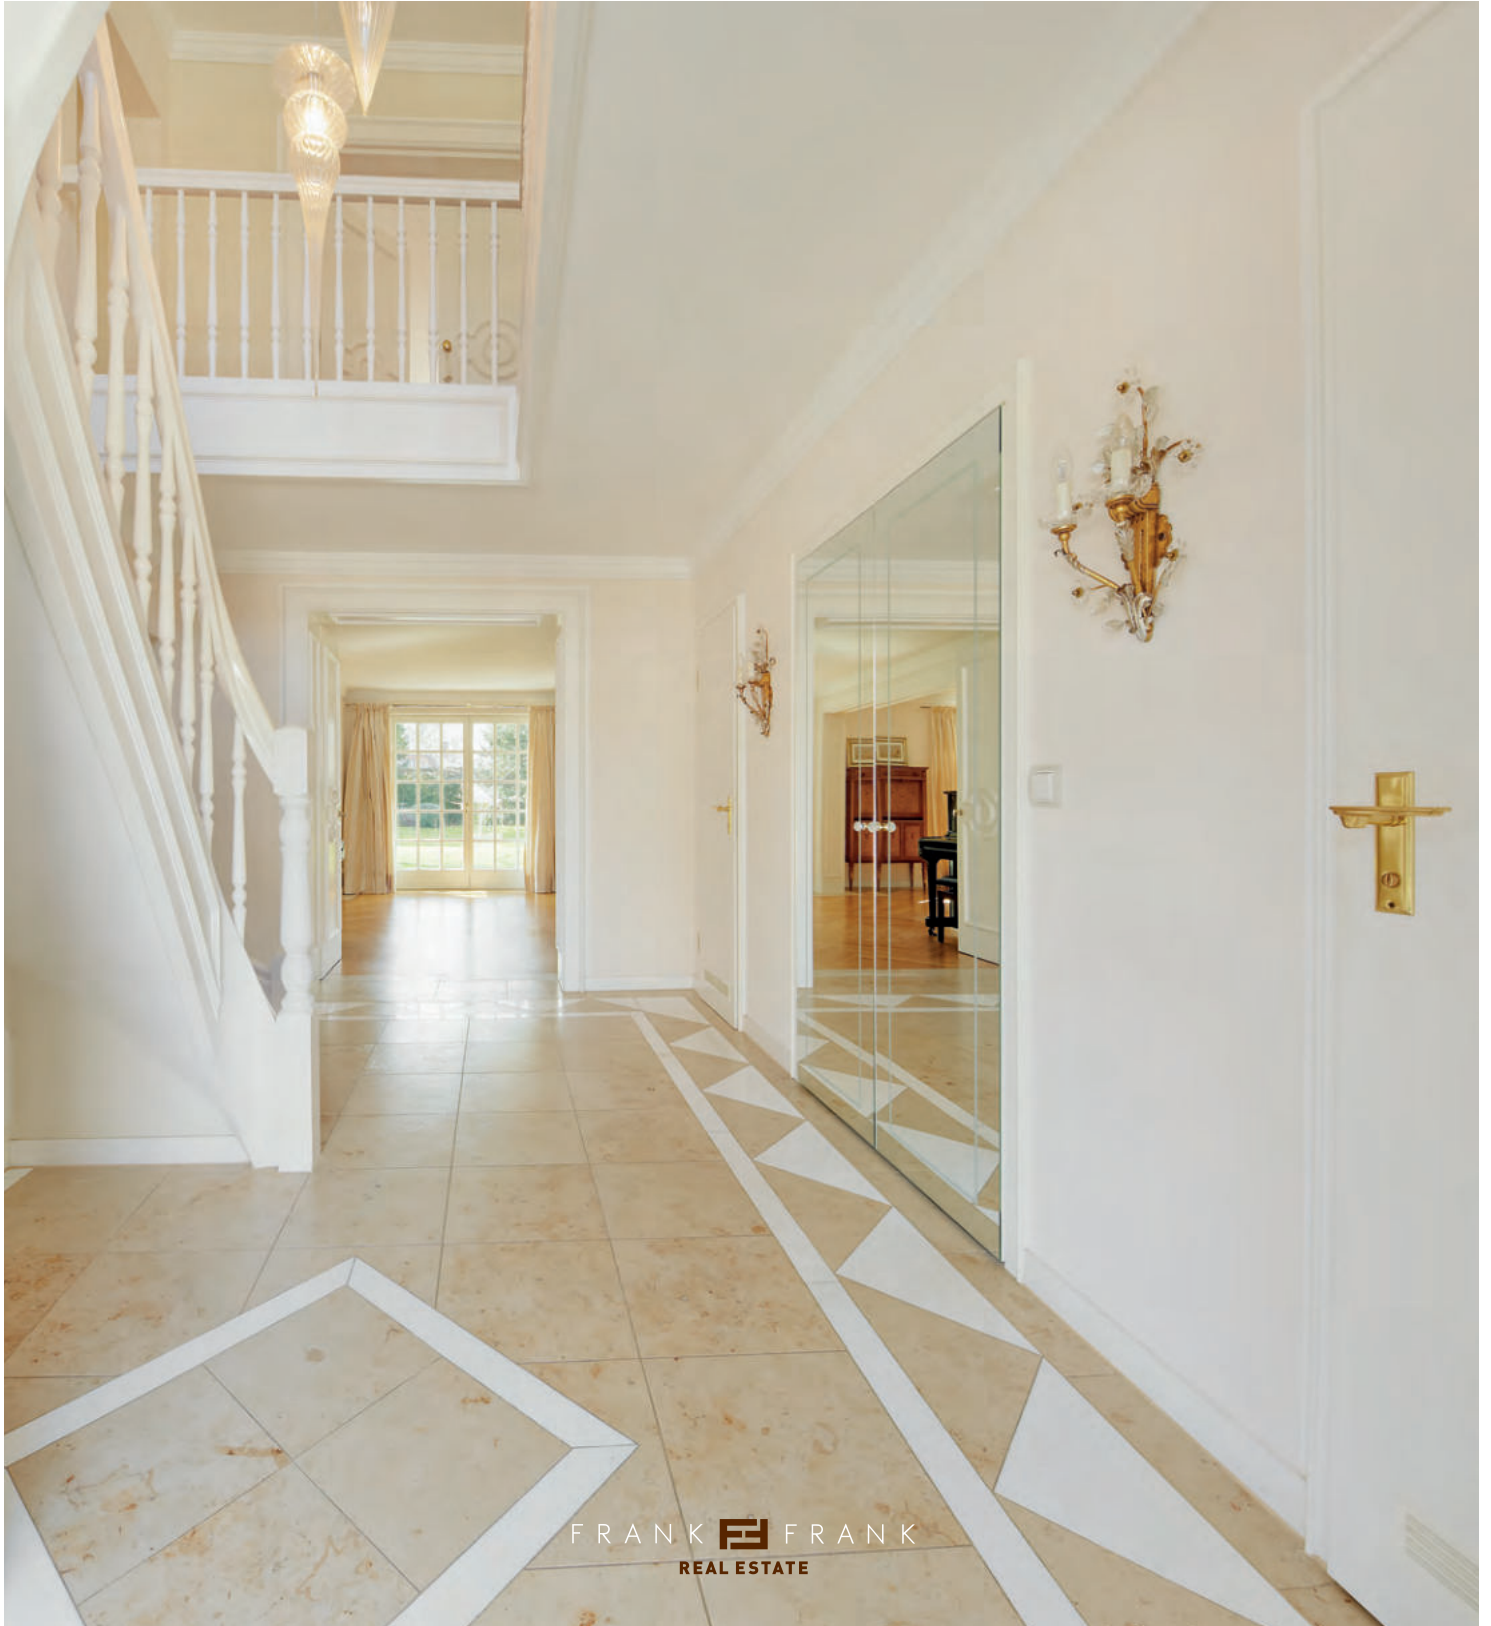

*Lebensgefühl*  
**LICHTDURCHFLUTET**

**Historisch anmutende, moderne Villa in höchstbegehrter Lage.** Eine Oase der Ruhe in bester Wohngegend Gräfelfings im bezaubernden Würmtal, die gleichzeitig als Rückzugsort und Ausgangspunkt für ein anspruchsvolles Leben alle Wünsche erfüllt. Das offen gestaltete Entree der mit klassizistischen Stilelementen errichteten Villa führt in die lichtdurchfluteten Wohnräume im Erdgeschoß mit großzügigen, raumfüllenden Fenstern, die den Blick auf die Sonnenterrasse und das Gartenareal lenken. Die höchst geschmackvoll und luxuriös ausgestatteten Räume des gesamten Gebäudes spiegeln den Zeitgeist wider und verfügen über alle technischen Feinheiten. So blickt man entspannt vom zentralen Whirlpool des Badezimmers in den Garten oder trainiert im exklusiv anmutenden Fitnessraum im Untergeschoß.

Die elegant ausgestattete Villa mit großzügigem Garten erstreckt sich über vier Etagen und bietet viel Raum zum Leben. 2006 aufwändig renoviert. Auf Wunsch senden wir Ihnen gerne ein ausführliches Exposé zu Ihren Händen.  
**Lage: Gräfelfing · Grundstück: 1.002 m<sup>2</sup> · Wohnfläche: ca. 344 m<sup>2</sup> · Zimmer: 13 · Objekt-Nr.: 160003 · Preis: Auf Anfrage**