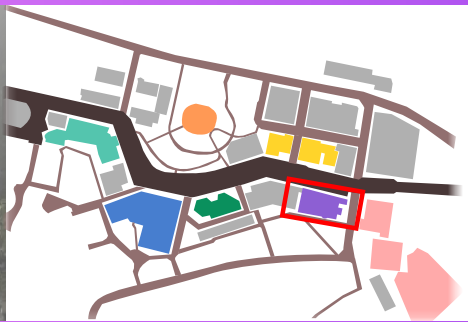

都市科学部講義棟

Urban Sciences

2F

1F

メインストリート(A・B)
p.18-19

- **101** 演奏 アコースティックスタイル
  アコースティックライブ
  アコースティックなバンド演奏をします。
  来場お待ちしております。
- **102** ポケモンのゲーム・カード・クイズ 横浜国立大学ポケモンサークル
  ポケラバーズの会
  ポケモンのゲーム・カードのフリー対戦、
  クイズ大会など。
- **103** 演奏 BaySound Jazz Orchestra A
  BaySound Jazz Orchestra
  ジャズ、ファンク、オリジナル曲など
  多彩な演奏をお届け。
- **105** 演奏 モダンジャズ研究会
  モダンジャズ研究会
  小編成でジャズを演奏します。
  お気軽に聴きにきてください!

- **107** 作品展示・映画上映 ART×ENT
  ART×ENT 清陵祭展
  自主制作映画やオリジナル楽曲のMV、
  その他アート作品を展示
- **202** 演奏 ロック研究会
  胎教Vol.12
  時間、空間を失くしてロック研究を始めましょう。
- **203** ライブ お笑いサークルわかば
  わかばネタライブ
  漫才・コント・ピンなどを披露するので
  是非お越しください!!
- **207** 演奏 ロバートジョンソン研究会
  ロバートジョンソン研究会
  ブルース、ファンク、ソウルなどの演奏をしています。

経済・経営学部1号館

Economics / Business

2F

1F

メインストリート(A・B)
p.18-19

- **100** 古着等の販売 古着HOLIC
  横国フリマ2023SS
  古着HOLICがお送りする
  古着のフリーマーケットです!
- **101** イベントの開催 横国げんしけん
  横国げんしけん
  声優さんをお呼びしてトークショーを開催します!
- **102** 会誌販売・ジオラマ展示 鉄道旅行研究会
  てっけん!
  毎年作成している会誌の販売、
  ジオラマの展示を行います!
- **103** 写真・はがきの販売 写真部 写真展
  写真部 写真展
  部員が撮影した写真を展示しています。
- **III** ラジオの生放送 放送研究会
  清陵FM
  清陵FM、朝から夜まで生放送中!
  面白い番組が盛りだくさん!
- **204** 会誌の展示・販売 漫画・イラスト研究会
  横国漫研
  部誌の展示・販売を行います!
  今回のテーマは「仕事」です!
- **205** 展示 横浜国立大学国際問題研究会
  国際問題研究会 展示会
  米-中対立、岸田政権の大軍拡、
  ウクライナ戦争を考えます。
- **206** 創作本の販売 文芸サークル伽藍堂
  文芸サークル伽藍堂
  創作本を販売します!1冊300円!
- **ロビー** ネイルチップ・美術作品の販売 美術部EyeBrows;
  art goods & nail
  ネイルチップ、ステッカー、デジタル壁紙
  などを販売しています!