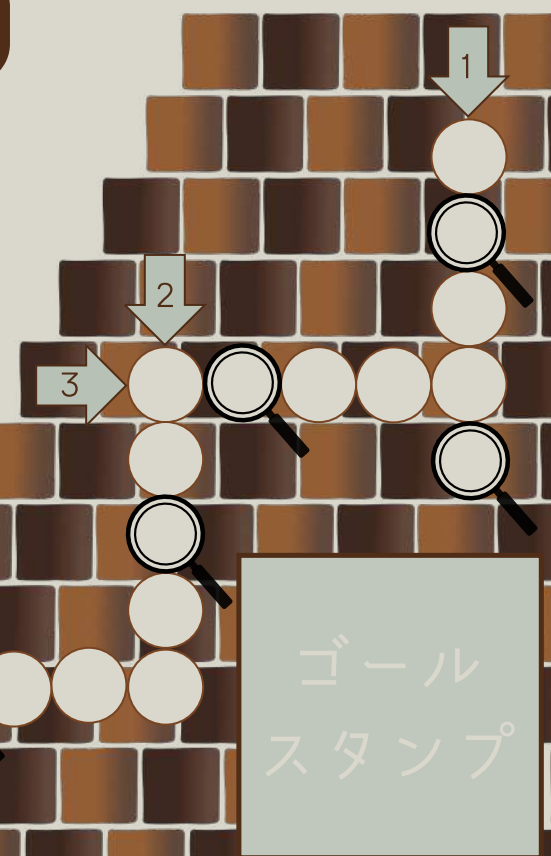

見つけたら図書館にいるかもめ先輩に伝えてほしい!

招待状を復元しよう!

構内の4か所にバラバラになってしまった招待状を集めよう! 4か所のスタンプを集めると招待状が完成するよ。完成したら、中央図書館にいるかもめ先輩に持って行ってゴールスタンプと景品を貰おう!

合言葉を解こう!

招待状を使うには合言葉が必要だよ! 構内に設置された問題を解いて右のクロスワードにひらがなで書いてみよう。虫眼鏡の文字を並び替えると合言葉がわかるよ! 合言葉がわかったら中央図書館にいるかもめ先輩に持っていきよう! ゴールスタンプと景品が貰えるよ!

ヒント p.2のテーマについての説明を読んでみよう

合言葉

注意事項 ※おとなのひとといっしょによんでね!

- ・ゴール受付は、5/20(土)13:00~16:20 5/21(日)10:00~14:20です。
- ・景品は先着順です。なくなり次第お渡し出来なくなります。ご了承ください。
- ・合言葉のヒントはゴール受付にも掲示しています。

大学内マップ お願い タイムテーブル 本部企画 図書館企画

団体企画 Q&A アクセス