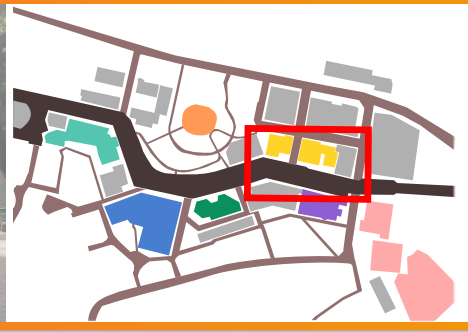

メインストリート A・Bブロック