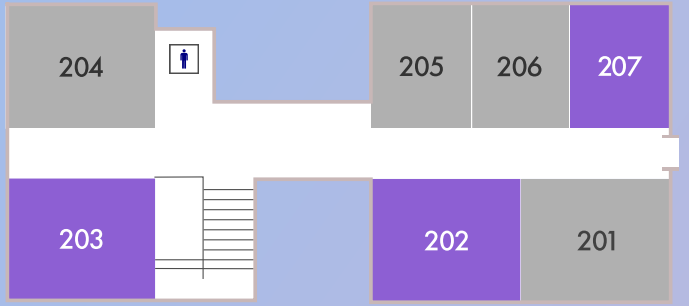

読者の目線に立った
親切で分かりやすい解説で
すべて解き明かしています。

マセマ

マセマ出版社 TEL:048-253-1734 FAX:048-253-1729

大学内マップ
お願
タイムテーブル
本部企画
図書館企画
団体企画
Q&A
アクセス

都市科学部講義棟

Urban Sciences

2F

1F