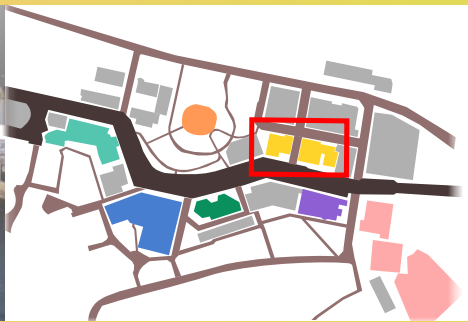

経済・経営学部1号館