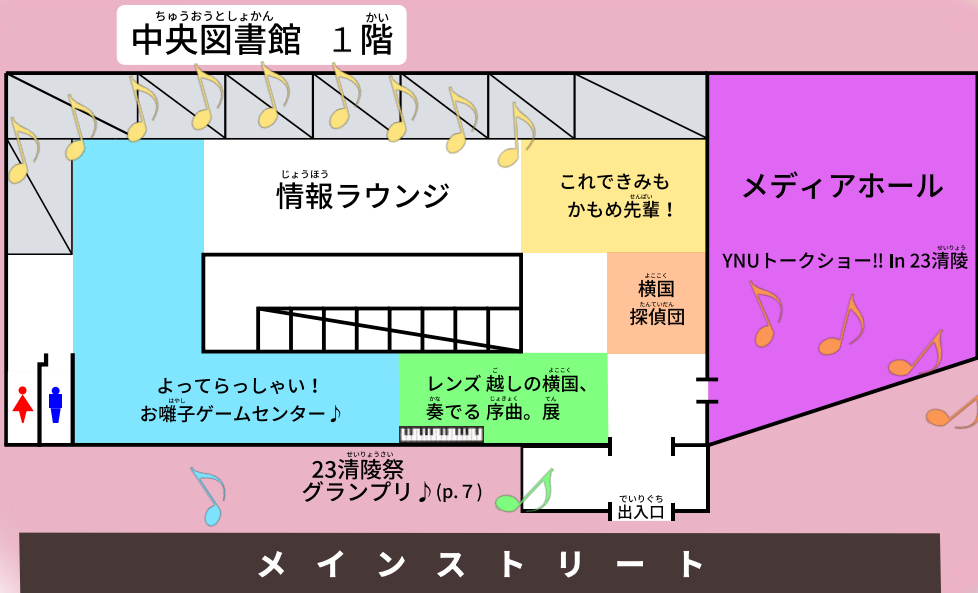

横国生の日常を知りたいそのあなた！！横国の先生方の講義や横国生のトークショーへぜひお越しください！
※企画時間は5月20日(土) 13:50~16:20

かもめ先輩に清陵祭の招待状と合言葉が届いたよ。ところが大変、どっちも風に飛ばされちゃった！かもめ先輩を助けよう！
※受付終了時間は企画終了時間の10分前です。