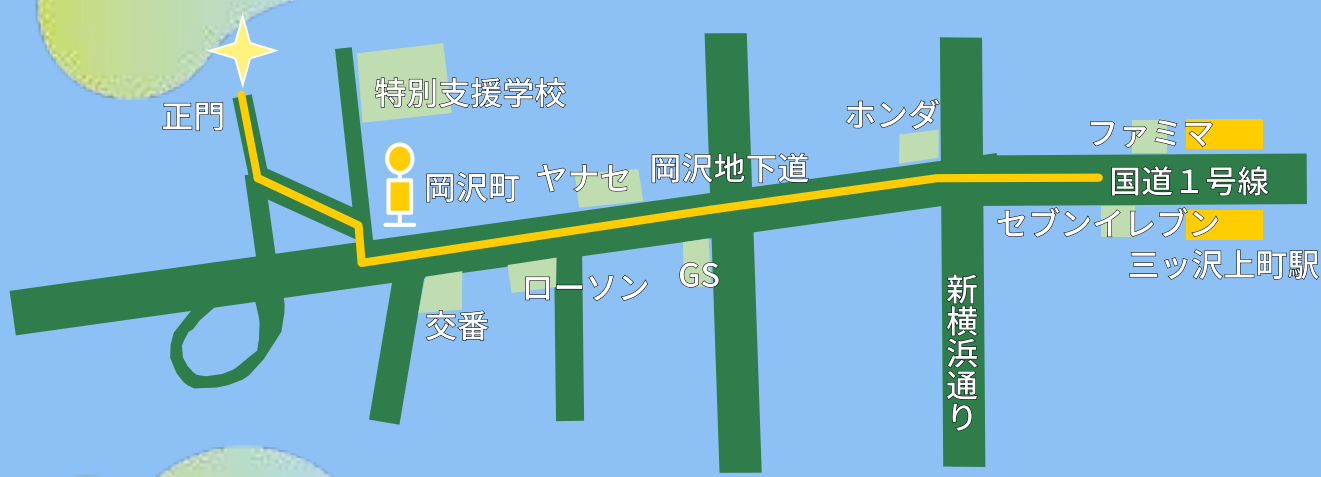

相鉄バス「釜台住宅第2」または

「横浜保土ヶ谷中央病院」下車すぐ

アクセスマップ

★ 大学構内の門 🚌 バス停

横浜市営地下鉄 三ツ沢上町駅(正門方面)

🕒 16min

相鉄本線 和田町駅 (南通用門)

🕒 20min

相鉄 新横浜線 羽沢横浜国大駅(北門・西門方面)

🕒 15min

👉 岡沢町→横浜駅西口
👉 オレンジ 神奈川
👉 青 市営

時刻表

	20 (土)	21 (日)
9	19 39 39 59	19 39 32 59
10	19 35 52 53	19 35 49 52
11	9 29 49 58	9 29 49 58
12	11 31 51 58	11 31 51 58
13	11 31 51 58	11 31 51 58
14	11 32 52 58	11 32 52 58
15	12 32 52 59	12 32 52 58
16	12 32 52	12 32 52
17	1 12 33 53	0 12 33 53
18	6 13 33 52	5 13 33 52
19	4 9 29 49 57	4 9 29 49 57
20	19 40 42	19 40 42
21	5 27 35	5 35 27
22	5 35	5 35