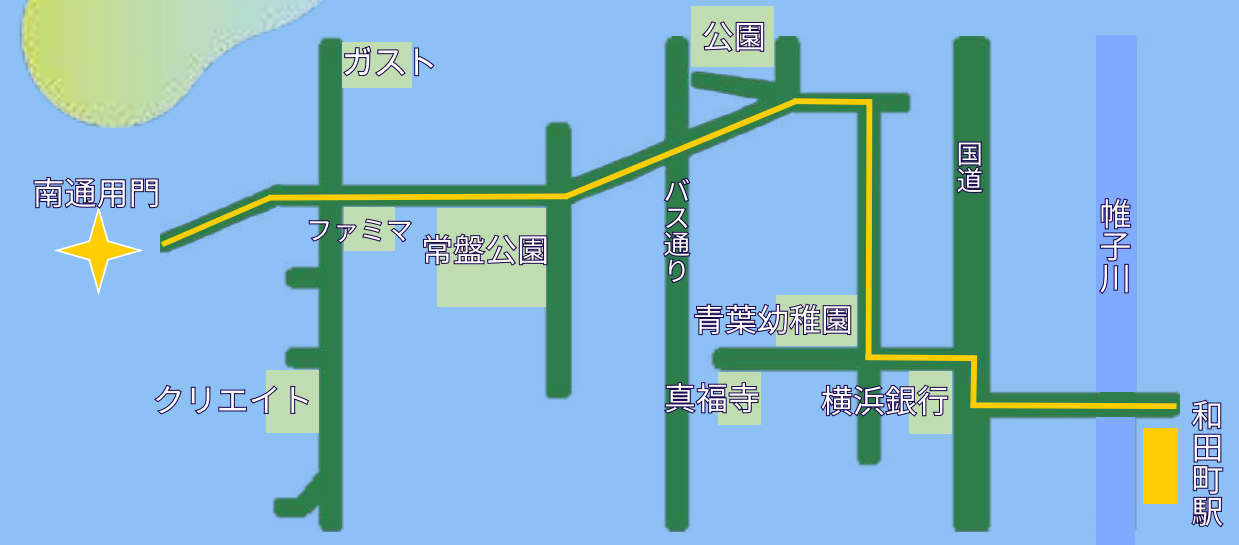

相鉄バス「釜台住宅第2」または

「横浜保土ヶ谷中央病院」下車すぐ

アクセスマップ

★ 大学構内の門 🚌 バス停

横浜市営地下鉄 三ツ沢上町駅(正門方面)

🕒 16min

相鉄本線 和田町駅 (南通用門)

🕒 20min