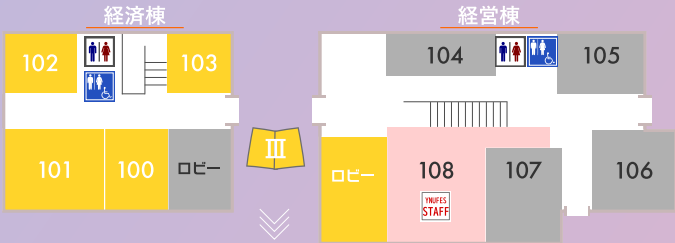

都市科学部講義棟

Urban Sciences

2F

1F

メインストリート(A・B)
p.18-19

- **101** 演奏 アコースティックスタイル
  アコースティックライブ
  アコースティックなバンド演奏をします。
  来場お待ちしております。
- **102** ポケモンのゲーム・カード・クイズ 横浜国立大学ポケモンサークル
  ポケラバーズの会
  ポケモンのゲーム・カードのフリー対戦、
  クイズ大会など。
- **103** 演奏 BaySound Jazz Orchestra A
  BaySound Jazz Orchestra
  ジャズ、ファンク、オリジナル曲など
  多彩な演奏をお届け。
- **105** 演奏 モダンジャズ研究会
  モダンジャズ研究会
  小編成でジャズを演奏します。
  お気軽に聴きにきてください!

- **107** 作品展示・映画上映 ART×ENT
  ART×ENT 清陵祭展
  自主制作映画やオリジナル楽曲のMV、
  その他アート作品を展示
- **202** 演奏 ロック研究会
  胎教Vol.12
  時間、空間を失くしてロック研究を始めましょう。
- **203** ライブ お笑いサークルわかば
  わかばネタライブ
  漫才・コント・ピンなどを披露するので
  是非お越しください!!
- **207** 演奏 ロバートジョンソン研究会
  ロバートジョンソン研究会
  ブルース、ファンク、ソウルなどの演奏をしています。

経済・経営学部1号館

Economics / Business

2F

1F

メインストリート(A・B)
p.18-19

- **100** 古着等の販売 古着HOLIC
  横国フリマ2023SS
  古着HOLICがお送りする
  古着のフリーマーケットです!
- **101** イベントの開催 横国げんしけん
  横国げんしけん
  声優さんをお呼びしてトークショーを開催します!
- **102** 会誌販売・ジオラマ展示 鉄道旅行研究会
  てっけん!
  毎年作成している会誌の販売、
  ジオラマの展示を行います!
- **103** 写真・はがきの販売 写真部 写真展
  写真部 写真展
  部員が撮影した写真を展示しています。
- **III** ラジオの生放送 放送研究会
  清陵FM
  清陵FM、朝から夜まで生放送中!
  面白い番組が盛りだくさん!
- **204** 会誌の展示・販売 漫画・イラスト研究会
  横国漫研
  部誌の展示・販売を行います!
  今回のテーマは「仕事」です!
- **205** 展示 横浜国立大学国際問題研究会
  国際問題研究会 展示会
  米-中対立、岸田政権の大軍拡、
  ウクライナ戦争を考えます。
- **206** 創作本の販売 文芸サークル伽藍堂
  文芸サークル伽藍堂
  創作本を販売します!1冊300円!
- **ロビー** ネイルチップ・美術作品の販売 美術部EyeBrows;
  art goods & nail
  ネイルチップ、ステッカー、デジタル壁紙
  などを販売しています!