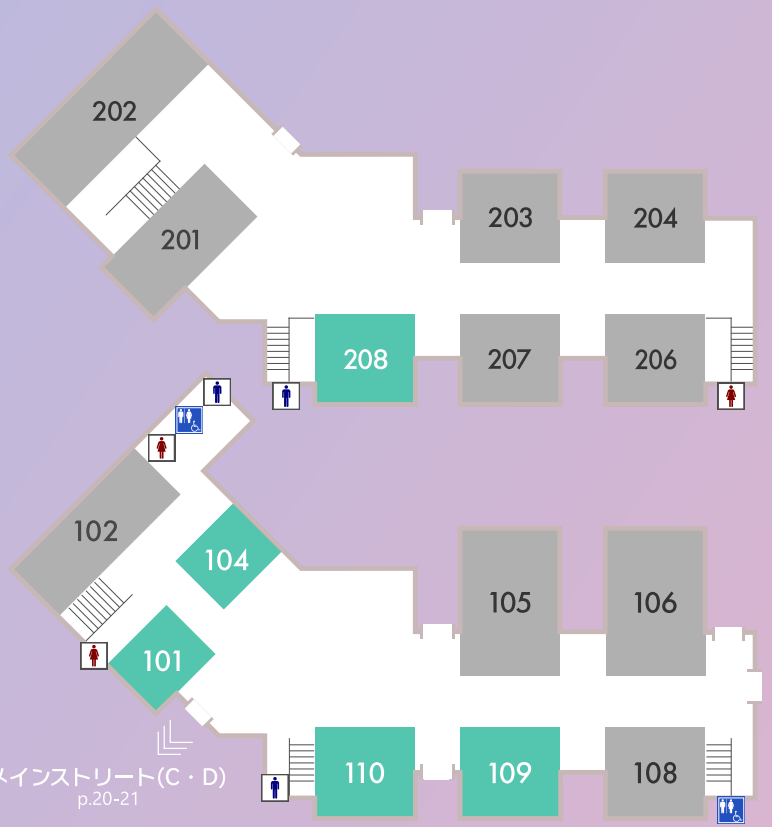

1F

メインストリート(C・D)
p.20-21

101

枕投げ STUDY FOR TWO 横国支部
投げ処 FOR TWO 横国支部
SFT横国支部では枕投げをやりま
す！
そうだ枕投げをしよう。

104

謎解き企画 WHYNU
WHYNU at 清陵祭23
制限時間10分の、期末試験を模
した謎解き公演を開催します。

109

謎解きゲームの体験と販売 人狼ボドゲサークルルーガルー A
謎解き脱出ゲーム
部屋からの脱出を目指す体験型謎解きゲームと
謎解きキットの販売。

110

プログラミングについての発表 Lumos (Online Tech Club)
Lumos Lightning Talk !
短めのプレゼンで、プログラミングの学習成果
を発表します。

208

将棋を通じた交流 将棋サークル若葉会
将棋サークル若葉会
将棋の対局などを通じて交流します。
初心者も実力者も歓迎です。

神奈川県公安委員会認定 優良校
関東警視庁警務局長 関東指定自動車教習所 優良校

**鶴ヶ峰自動車学校で
安心して運転ができる
免許を取ろう**

『鶴ヶ峰駅』より
無料送迎バスあり！

「楽しく安全に車の運転ができるよう」皆さまの教習をサポートさせていただきます。

Tsurugamine Driving School
横浜市旭区上白根 1-6-1 TEL:045-953-2003 <http://tsurugamine-ds.jp/>

大学内マップ
お願
タイムテーブル
本部企画
図書館企画
団体企画
Q & A
アクセス