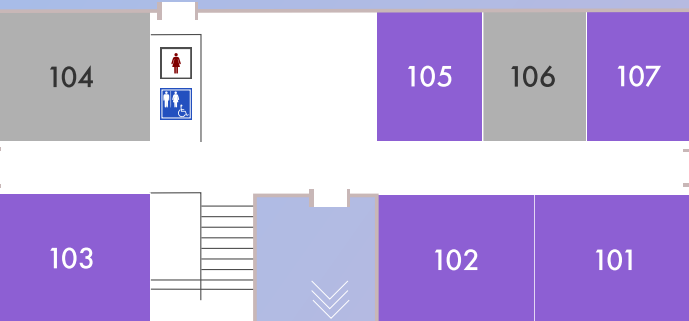

読者の目線に立った
親切で分かりやすい解説で
すべて解き明かしています。

マセマ

マセマ出版社 TEL:048-253-1734 FAX:048-253-1729

大学内マップ
お願
タイムテーブル
本部企画
図書館企画
団体企画
Q&A
アクセス

都市科学部講義棟

Urban Sciences

2F

1F