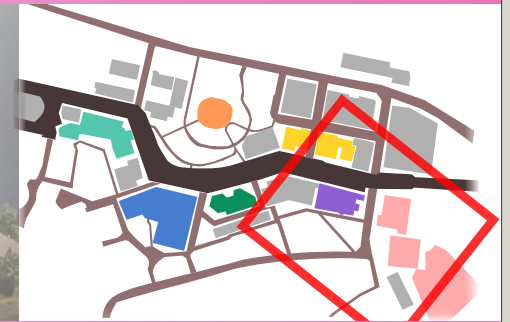

企画団体一覧

食べる

スナック

Sea of Red Ink	あげパン・飲料	p.21
ESS	ポップコーン	p.22
La Paume	ポップコーン	p.18
横浜国立大学吹奏楽団A	ポップコーン	p.18
がやっこ探検隊	ポップコーン・飲料	p.20

食事

少林寺拳法部	お好み焼き	p.20
料理サークル	四川麻婆豆腐	p.18
横浜地区中国人留学生学友会	煎餅菓子	p.21

軽食

étoile	揚げアイス	p.19
チャーリー・ブラウン	唐揚げ	p.22
おけら屋	クロッフル	p.19
YNUワンダーフォーゲル部	けんちん汁	p.19
giorno	小籠包	p.22
ココナッツ	フランクフルト	p.22
Peach Sherbet	ホットドッグ	p.18
みんけん(民謡研究会合唱団)	焼き団子	p.18
Mare Profondo	ワッフル	p.18
LuckyDip	ワッフル	p.20
横浜国立大学吹奏楽団B	ワッフル	p.19

飲み物

岩手らばーず	椿茶・学習発表	p.21
CAMEL	ノンアルコールカクテル等	p.22
Sounds on Beach	飲料	p.20
茶道研究会	抹茶ラテ	p.19
DotDeli	ラッシー	p.18

楽しむ

展示物販

鉄道旅行研究会	会誌販売・ジオラマ展示	p.15
漫画・イラスト研究会	会誌の展示・販売	p.15
ART×ENT	作品展示・映画上映	p.14
写真部 写真展	写真・はがきの販売	p.15
将棋サークル若葉会	将棋を通じた交流	p.17
文芸サークル伽藍堂	創作本の販売	p.15
横浜国立大学国際問題研究会	展示	p.15
WHYNU	謎解き企画	p.17
人狼ボードゲサークルルーガルーA	謎解きゲームの体験と販売	p.17
美術部EyeBrows;	ネイルチップ等の販売	p.15
古着HOLIC	古着等の販売	p.15
人狼ボードゲサークルルーガルーB	ボードゲームの体験	p.21
横浜国立大学ポケモンサークル	ポケモンのゲーム等	p.14
STUDY FOR TWO 横国支部	枕投げ	p.17

パフォーマンス

横国げんしけん	イベントの開催	p.15
BaySound Jazz OrchestraA	演奏	p.14
BaySound Jazz OrchestraB	演奏	p.21
アコースティックスタイル	演奏	p.14
モダンジャズ研究会	演奏	p.14
横浜国立大学吹奏楽団C	演奏	p.13
ロック研究会	演奏	p.14
ロバートジョンソン研究会	演奏	p.14
ペルソナーズ	ソフトボール大会	p.13
LIZ	ダンス	p.21
R3ude	ダンス	p.21
横浜国立大学モダンダンス部	ダンス	p.21
Lumos <Online Tech Club>	プログラミングの発表	p.17
StairwaysA	ライブ	p.16
StairwaysB	ライブ	p.21
お笑いサークルわかば	ライブ	p.14
軽音楽部	ライブ	p.16
放送研究会	ラジオの生放送	p.15

多目的グラウンド・大学会館

演奏 横浜国立大学吹奏楽団 C
清陵祭コンサート
吹奏楽曲からポップス曲までさまざまな曲をお届けします♪
5/20 14:00~15:00
21 14:00~15:00

ソフトボール大会 ベルソナーズ
ソフトボール大会
ソフトボール大会を開催🎯
自由にチームを作って参加しよう！事前予約制です。

大学生が一番読んでいる参考書！

◆ 大学数学「キャンパス・ゼミ」◆

◆ 大学物理学「キャンパス・ゼミ」◆

読者の目線に立った
親切で分かりやすい解説で
すべて解き明かしています。

マセマ

マセマ出版社 TEL:048-253-1734 FAX:048-253-1729

大学内マップ
お願
タイムテーブル
本部企画
図書館企画
団体企画
Q&A
アクセス