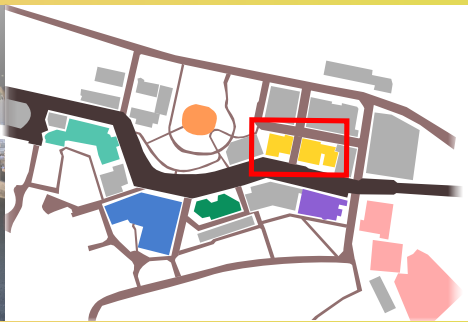

経済・経営学部1号館