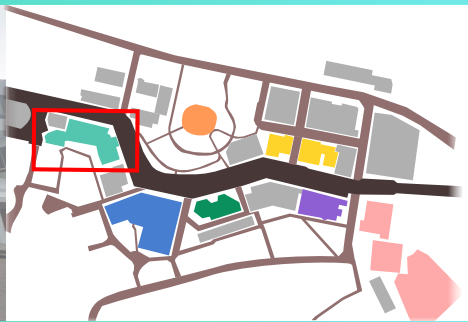

教育学部6号館

理工学部講義棟A

Education

1F

メインストリート(C・D)
p.20-21

101 ライブ Stairways A
清陵祭アカペラライブ
アカペラライブを行います！
様々な曲のアカペラをお届けします！

102 ライブ 軽音楽部
軽音部清陵ライブ2023
コピーバンドでのライブを行います！
ぜひお越しください！

Engineering Science

2F

メインストリート(C・D)
p.20-21

1F

101 枕投げ STUDY FOR TWO 横国支部
投げ処 FOR TWO 横国支部
SFT横国支部では枕投げをやりま
す！
そうだ枕投げをしよう。

104 謎解き企画 WHYNU
WHYNU at 清陵祭23
制限時間10分の、期末試験を模
した謎解き公演を開催します。

109 謎解きゲームの体験と販売 人狼ボドゲサークルルーガルー A
謎解き脱出ゲーム
部屋からの脱出を目指す体験型謎解きゲームと
謎解きキットの販売。

110 プログラミングについての発表 Lumos (Online Tech Club)
Lumos Lightning Talk !
短めのプレゼンで、プログラミングの学習成果
を発表します。

208 将棋を通じた交流 将棋サークル若葉会
将棋サークル若葉会
将棋の対局などを通じて交流します。
初心者も実力者も歓迎です。

**鶴ヶ峰自動車学校で
安心して運転ができる
免許を取るう**

『鶴ヶ峰駅』より
無料送迎バスあり！

「楽しく安全に車の運転ができるよう」皆さまの教習をサポートさせていただきます。

Tsurugamine Driving School
横浜市旭区上白根 1-6-1 TEL:045-953-2003 <http://tsurugamine-ds.jp/>