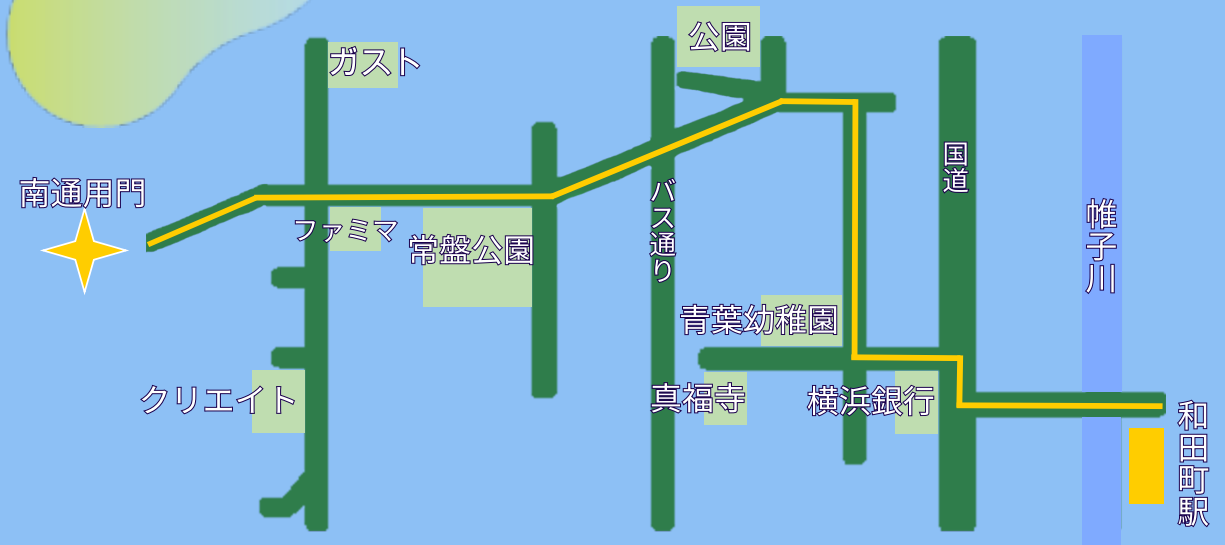

相鉄本線 和田町駅 (南通用門)

🕒 20min