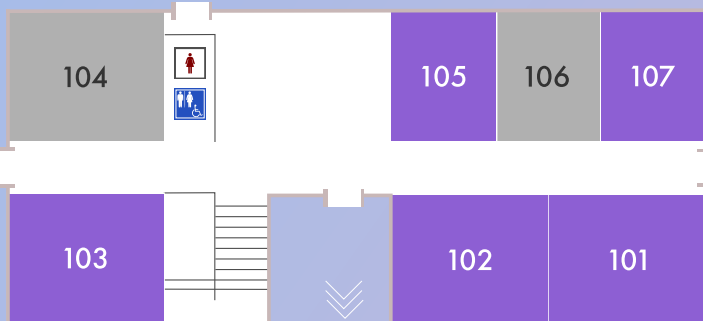

1F

メインストリート(A・B)
p.18-19

- **101** 演奏 アコースティックスタイル **アコースティックライブ**
  アコースティックなバンド演奏をします。来場お待ちしております。
- **102** ポケモンのゲーム・カード・クイズ 横浜国立大学ポケモンサークル **ポケラバーズの会**
  ポケモンのゲーム・カードのフリー対戦、クイズ大会など。
- **103** 演奏 BaySound Jazz Orchestra A **BaySound Jazz Orchestra**
  ジャズ、ファンク、オリジナル曲など多彩な演奏をお届け。
- **105** 演奏 モダンジャズ研究会 **モダンジャズ研究会**
  小編成でジャズを演奏します。お気軽に聴きにきてください!
- **107** 作品展示・映画上映 ART×ENT **ART×ENT 清陵祭展**
  自主制作映画やオリジナル楽曲のMV、その他アート作品を展示
- **202** 演奏 ロック研究会 **胎教Vol.12**
  時間、空間を失くしてロック研究を始めましょう。
- **203** ライブ お笑いサークルわかば **わかばネタライブ**
  漫才・コント・ピンなどを披露するので是非お越しください!!
- **207** 演奏 ロバートジョンソン研究会 **ロバートジョンソン研究会**
  ブルース、ファンク、ソウルなどの演奏をしています。