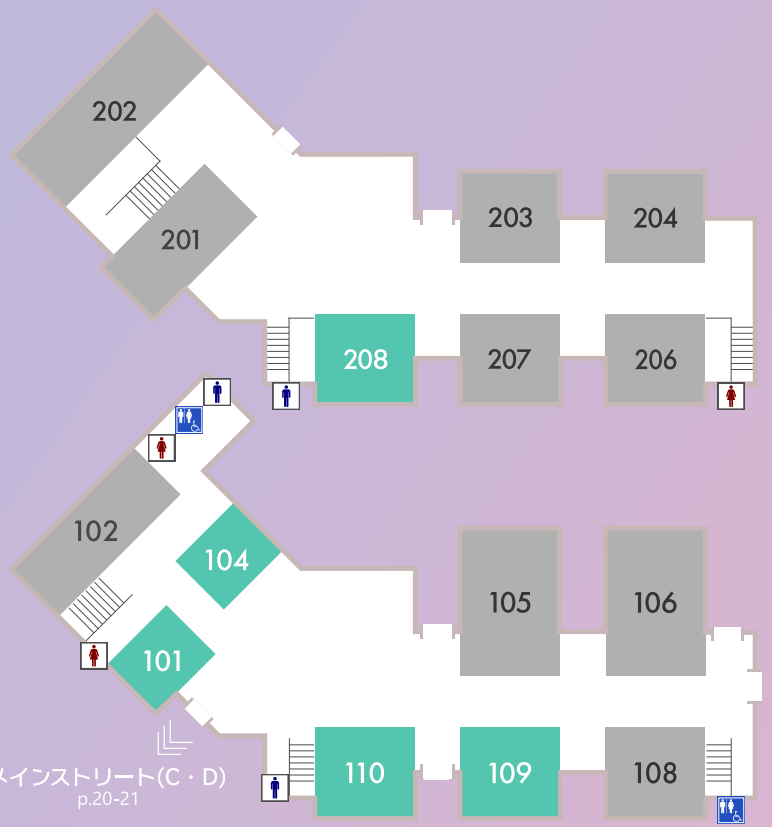

Engineering Science

2F

メインストリート(C・D)
p.20-21

1F

101 枕投げ STUDY FOR TWO 横国支部
投げ処 FOR TWO 横国支部
SFT横国支部では枕投げをやりま
す！
そうだ枕投げをしよう。

104 謎解き企画 WHYNU
WHYNU at 清陵祭23
制限時間10分の、期末試験を模
した謎解き公演を開催します。

109 謎解きゲームの体験と販売 人狼ボドゲサークルルーガルー A
謎解き脱出ゲーム
部屋からの脱出を目指す体験型謎解きゲームと
謎解きキットの販売。

110 プログラミングについての発表 Lumos (Online Tech Club)
Lumos Lightning Talk !
短めのプレゼンで、プログラミングの学習成果
を発表します。

208 将棋を通じた交流 将棋サークル若葉会
将棋サークル若葉会
将棋の対局などを通じて交流します。
初心者も実力者も歓迎です。

**鶴ヶ峰自動車学校で
安心して運転ができる
免許を取るう**

『鶴ヶ峰駅』より
無料送迎バスあり！

「楽しく安全に車の運転ができるよう」皆さまの教習をサポートさせていただきます。

Tsurugamine Driving School
横浜市旭区上白根 1-6-1 TEL:045-953-2003 <http://tsurugamine-ds.jp/>