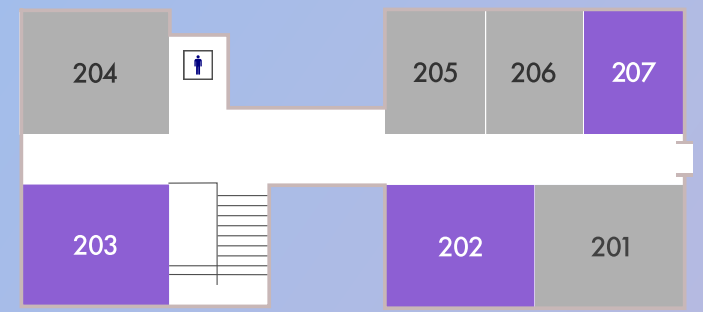

Urban Sciences

2F