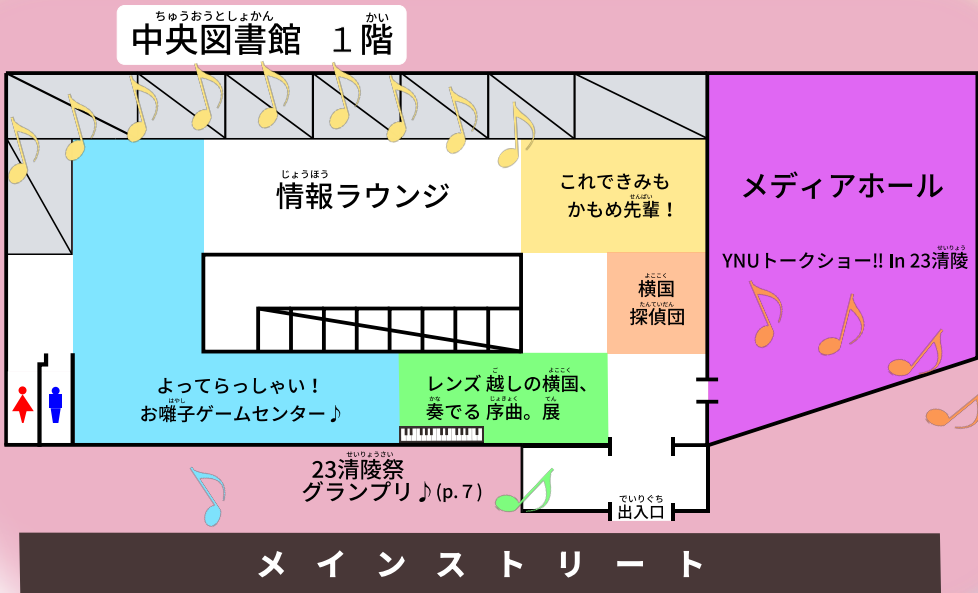

横国生の日常を知りたいそのあなた!!
横国の先生方の講義や横国生のトークショーへぜひお越しください！
※企画時間は5月20日(土) 13:50~16:20

かもめ先輩に清陵祭の招待状と合言葉が届いたよ。ところが大変、どっちも風に飛ばされちゃった！かもめ先輩を助けよう！
※受付終了時間は企画終了時間の10分前です。