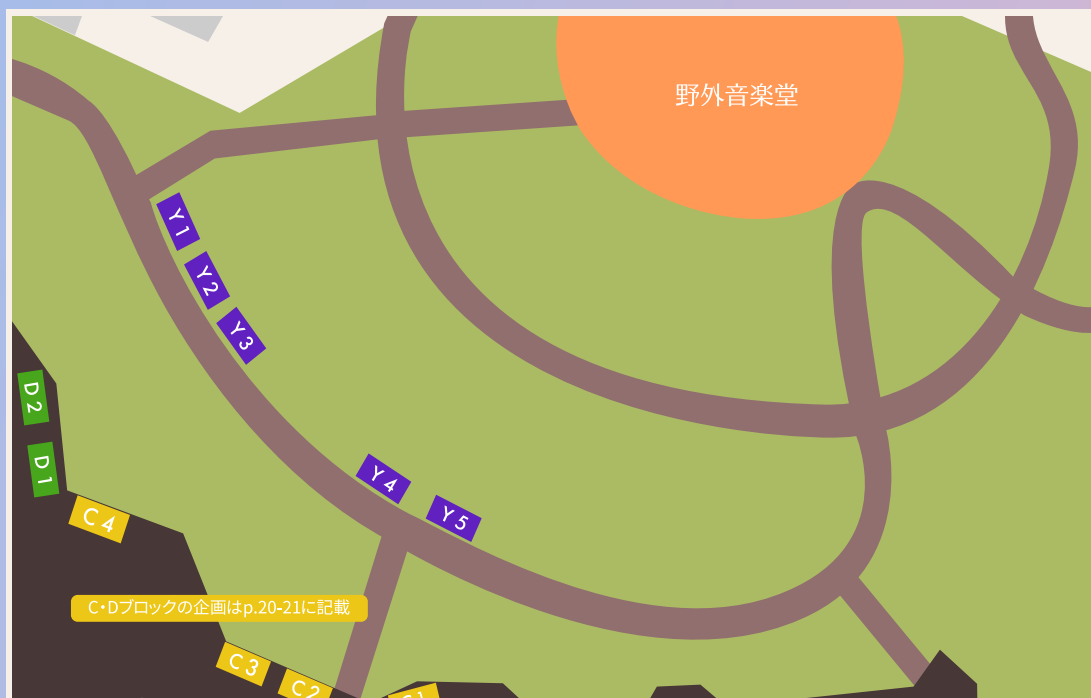

Open-Air Concert Hall (Y Block)