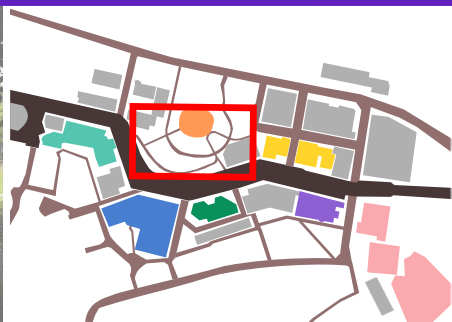

Yブロック

Open-Air Concert Hall (Y Block)

C・Dブロックの企画はp.20-21に記載

Y1

小籠包 giorno
giornoの小籠包
中華街顔負けの味と噂の激うま小籠包を販売します！

Y2

フランクフルト ココナッツ
フランクフルト
ココナッツ🍌がHOTなフランクフルトを販売してます！

Y3

唐揚げ チャーリー・ブラウン
伝説のチャリから
チャーリー・ブラウン伝統の揚げたてアツアツの唐揚げを販売!!

Y4

スナック・ホットスナック・ノンアルコールカクテル CAMEL
CAMEL HUB
ノンアルコールカクテルとスナックのCAMELでBAR気分！🍷

Y5

ポップコーン ESS
Mr.Popcorn
ESSです！ポップコーンを販売するよ！是非来てみてね！

かもめ先輩

横浜国立大学大学祭
公式マスコットキャラクターのかもめ先輩だもめ！
清陵祭たくさん楽しんでほしいもめ！

クイズ!!
生まれも育ちも横国のボクが
横国で好きなところはどんな
ところもめ?

好きな食べ物は
たこさんウィンナー!

SNS
ゆる〜く投稿してるもめ

Twitter Instagram

Mare Profondo

一昨年新設のバドミントンサークル、Mare Profondo です！現在 300 人ほど所属しており、週に 2.3 回練習を行っています 練習以外にも月に一度 イベントを開催しています ✨新歓期間以外も個別での入会は可能です！