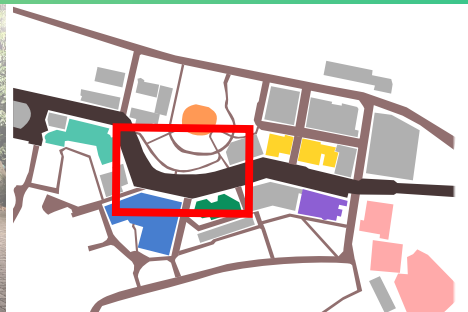

メインストリート C・Dブロック