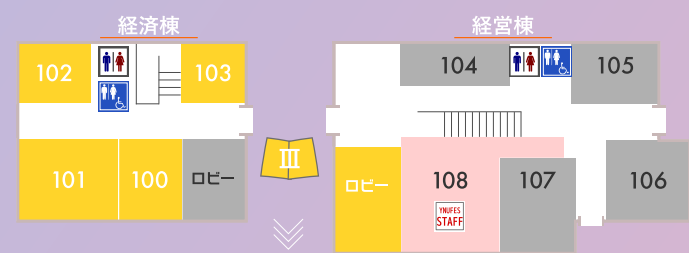

都市科学部講義棟

Urban Sciences

2F

1F

メインストリート(A・B)
p.18-19

- **101** 演奏 アコースティックスタイル **アコースティックライブ**
  アコースティックなバンド演奏をします。来場お待ちしております。
- **102** ポケモンのゲーム・カード・クイズ 横浜国立大学ポケモンサークル **ポケラバーズの会**
  ポケモンのゲーム・カードのフリー対戦、クイズ大会など。
- **103** 演奏 BaySound Jazz Orchestra A **BaySound Jazz Orchestra**
  ジャズ、ファンク、オリジナル曲など多彩な演奏をお届け。
- **105** 演奏 モダンジャズ研究会 **モダンジャズ研究会**
  小編成でジャズを演奏します。お気軽に聴きにきてください!
- **107** 作品展示・映画上映 ART×ENT **ART×ENT 清陵祭展**
  自主制作映画やオリジナル楽曲のMV、その他アート作品を展示
- **202** 演奏 ロック研究会 **胎教Vol.12**
  時間、空間を失くしてロック研究を始めましょう。
- **203** ライブ お笑いサークルわかば **わかばネタライブ**
  漫才・コント・ピンなどを披露するので是非お越しください!!
- **207** 演奏 ロバートジョンソン研究会 **ロバートジョンソン研究会**
  ブルース、ファンク、ソウルなどの演奏をしています。

経済・経営学部1号館

Economics / Business

2F

1F

メインストリート(A・B)
p.18-19

- **100** 古着等の販売 古着HOLIC **横国フリマ2023SS**
  古着HOLICがお送りする古着のフリーマーケットです!
- **101** イベントの開催 横国げんしけん **横国げんしけん**
  声優さんをお呼びしてトークショーを開催します!
- **102** 会誌販売・ジオラマ展示 鉄道旅行研究会 **てっけん!**
  毎年作成している会誌の販売、ジオラマの展示を行います!
- **103** 写真・はがきの販売 写真部 写真展 **写真部 写真展**
  部員が撮影した写真を展示しています。
- **III** ラジオの生放送 放送研究会 **清陵FM**
  清陵FM、朝から夜まで生放送中!面白い番組が盛りだくさん!
- **204** 会誌の展示・販売 漫画・イラスト研究会 **横国漫研**
  部誌の展示・販売を行います! 今回のテーマは「仕事」です!
- **205** 展示 横浜国立大学国際問題研究会 **国際問題研究会 展示会**
  米-中対立、岸田政権の大軍拡、ウクライナ戦争を考えます。
- **206** 創作本の販売 文芸サークル伽藍堂 **文芸サークル伽藍堂**
  創作本を販売します! 1冊300円!
- **ロビー** ネイルチップ・美術作品の販売 美術部EyeBrows; **art goods & nail**
  ネイルチップ、ステッカー、デジタル壁紙などを販売しています!