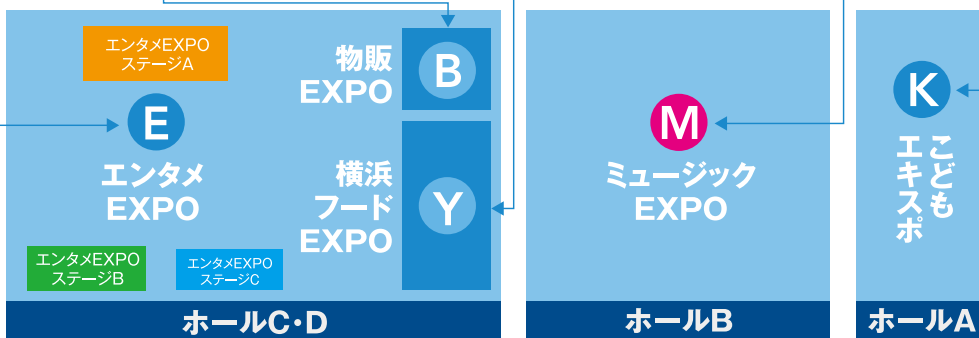

ラジオエキスポ

一枚のチケットでエンタメの全て。それがラジオエキスポ。

5つのエリアと5つのステージを遊び尽くす!

TIME TABLE

最新タイムテーブルはこちら!

B 物販EXPO

TBSラジオの各番組やパーソナリティのオリジナルグッズが揃う物販コーナー。RADIO EXPOのために製作されたニューグッズも多数ラインナップされる予定ですので、この機会をお見逃しなく!

Y 横浜フードEXPO

【エンタメEXPO】内にある、今回の開催地となる横浜のグルメが満載のフードコート。TBSラジオ各番組やパーソナリティとのコラボレーションやイベント限定メニューなども多数ラインナップ。お気に入りの横浜グルメを見つけよう!

M ミュージックEXPO

【ミュージックEXPO】は、TBSラジオパーソナリティやゲストアーティストたちによる、およそ4,000人を収容する音楽ライブ専用ステージ。まさにフェス感覚で迫力のライブを自由楽しめる空間です。

TICKET

チケットはイープラスで販売中!

E エンタメEXPO

【エンタメEXPO】は、TBSラジオが自信を持ってお届けする、ラジオを通じて広がるエンタテインメント空間。トークショー、お笑いステージ、カルチャーイベントを開催するメインステージを中心に、各番組による各種パビリオン、様々な横浜グルメを集めたフードコート【横浜フードEXPO】、TBSラジオ各番組やパーソナリティのグッズ満載の【物販EXPO】、協賛出展社による各種ブースなど、新しいラジオ体験、が満載のエリアです。