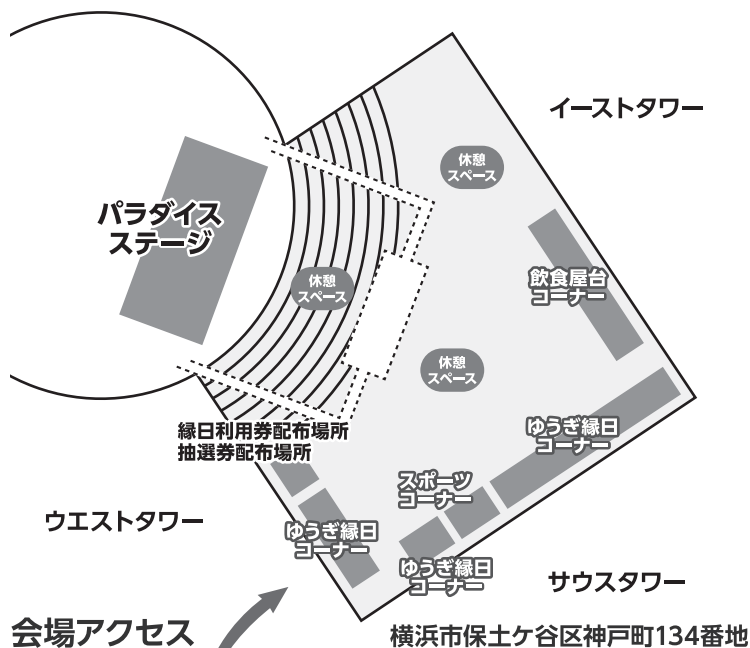

会場マップ

会場アクセス

横浜市保土ヶ谷区神戸町134番地