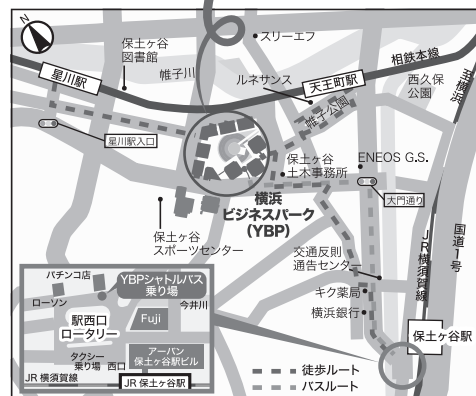

交通のご案内

- JR[保土ヶ谷]駅西口より徒歩11分
  ※平日、無料シャトルバス運行(保土ヶ谷駅⇄YBP)
- 相鉄線[天王町]駅
  (横浜ビジネスパーク前) YBP口より徒歩4分
- 相鉄線[星川]駅南口より徒歩7分

ご注意
ご来場はバスまたは電車をご利用ください。シャトルバスの最終時刻はYBP発20:07です。予めご了承ください。

お問い合わせ

野村不動産株式会社 横浜ビジネスパーク

TEL:045-336-5912(平日9:00~17:30)

<http://www.ybp-prezzo.com/>