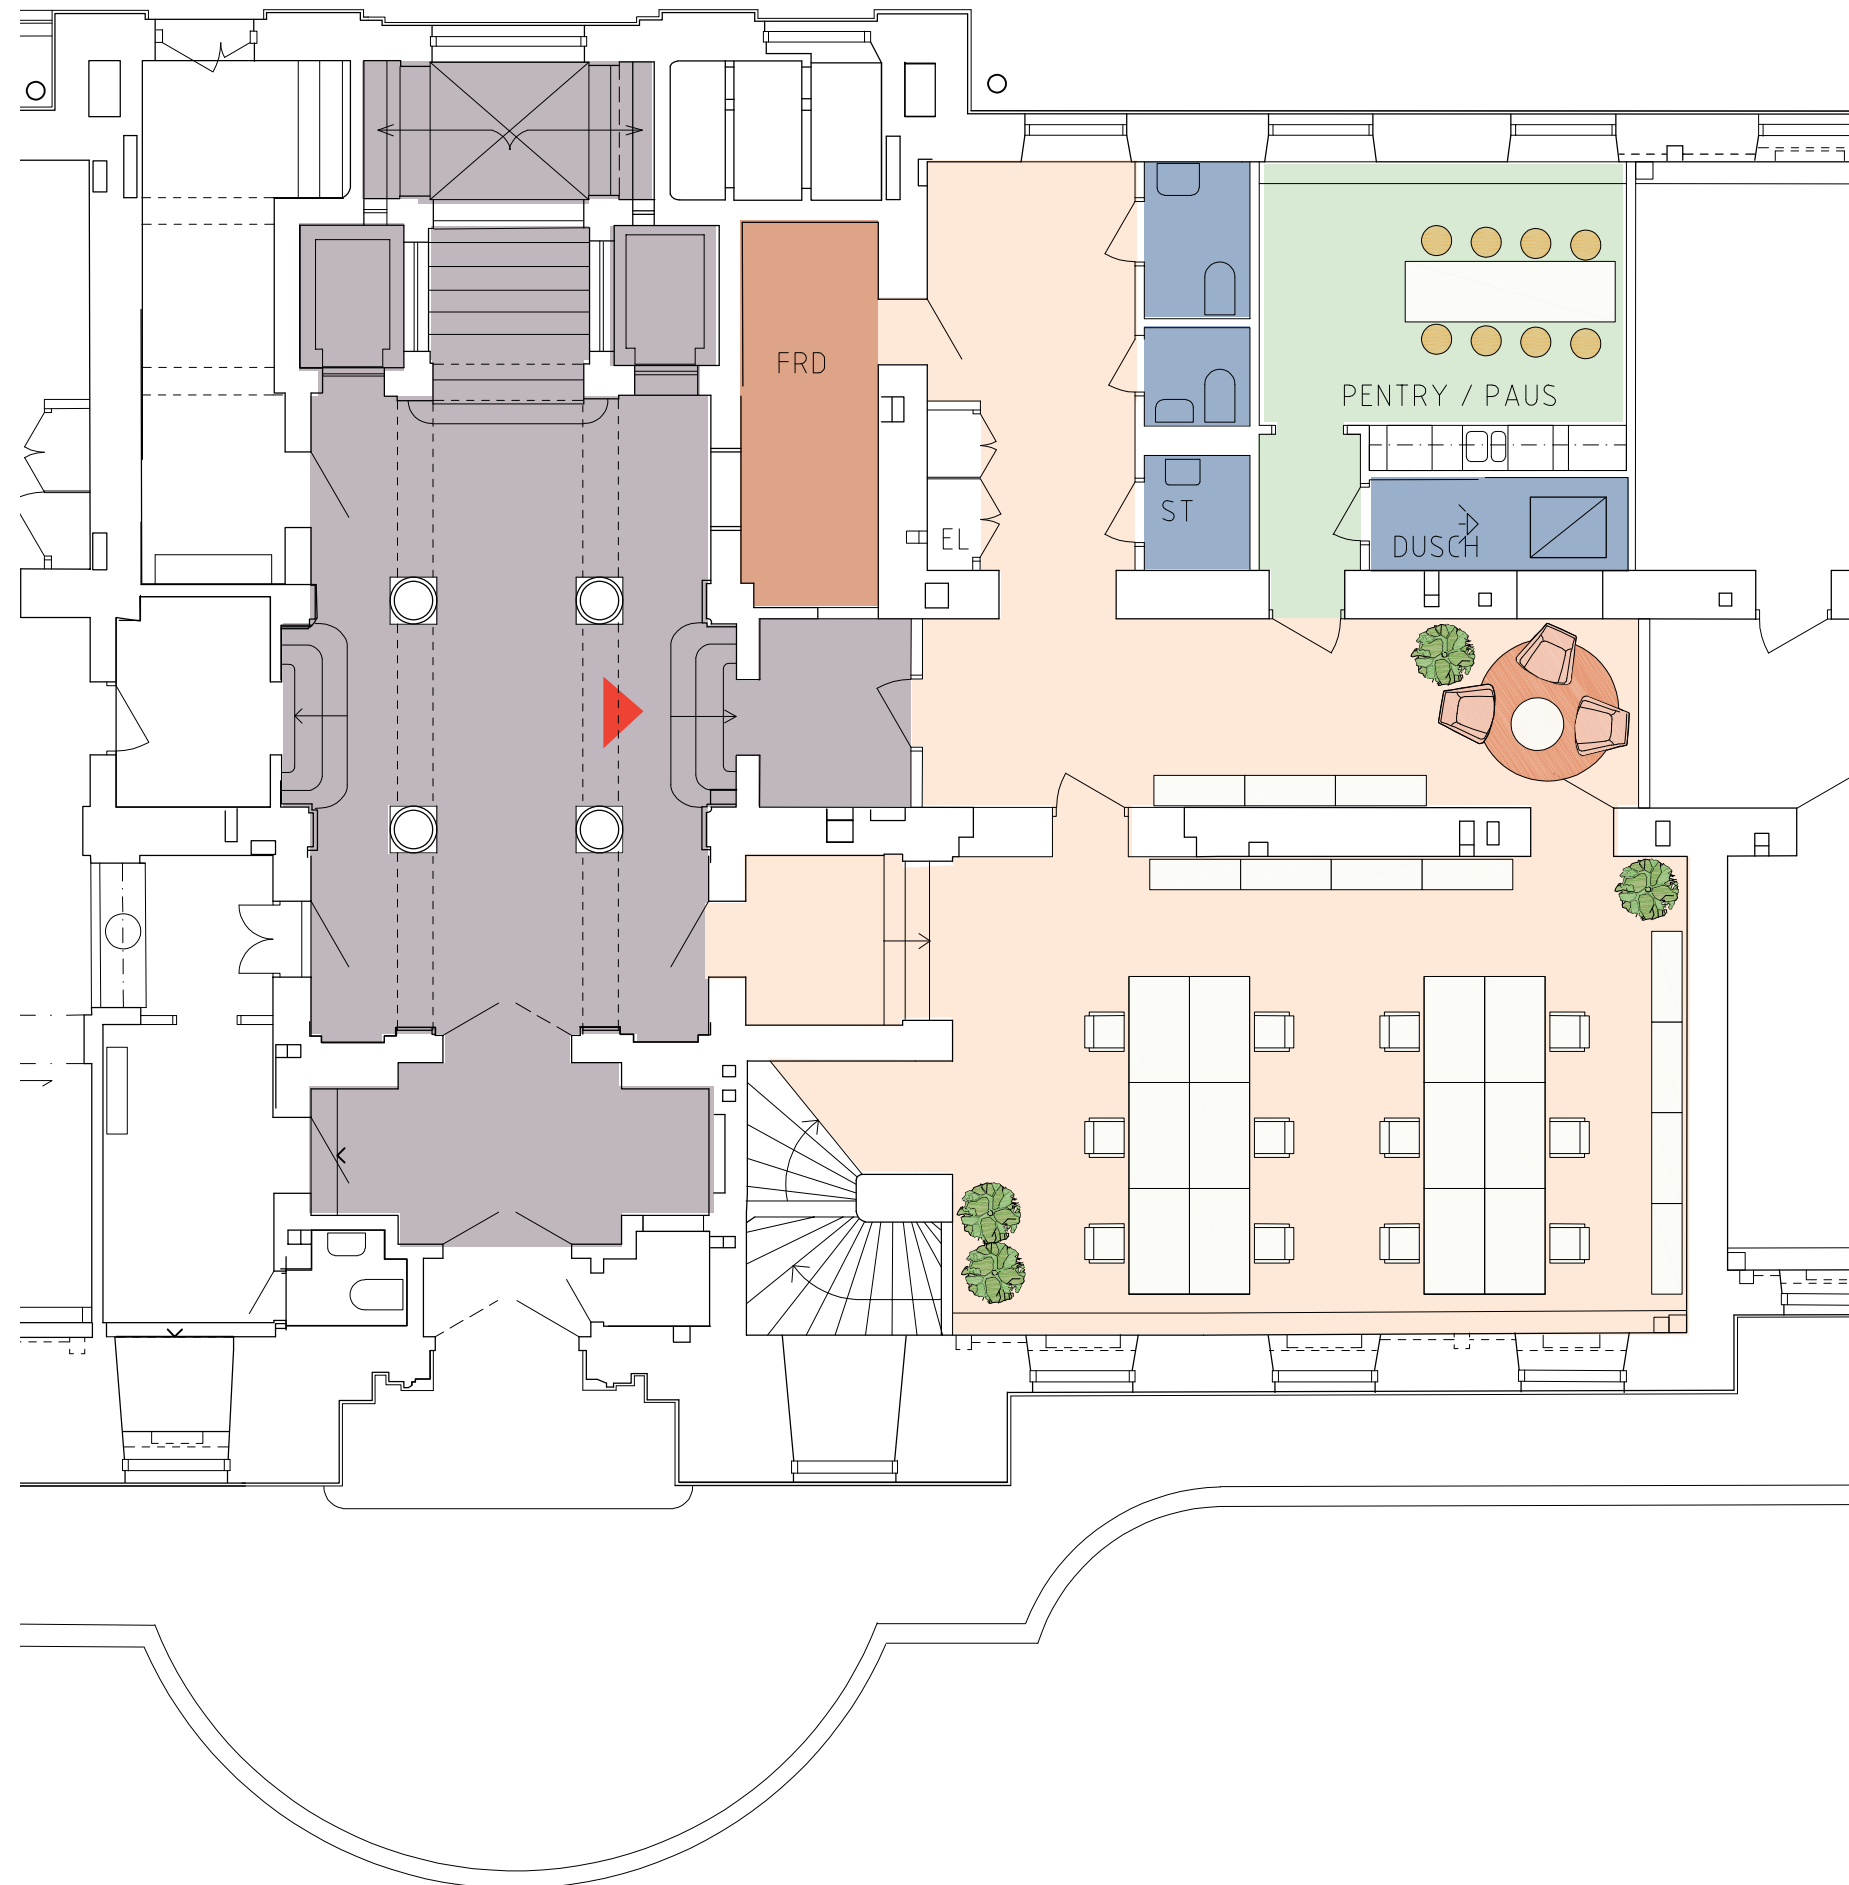

Planlösning, Kv Uppfinnaren Östermalmsgatan 87, Plan 3

Skiss visar:
12 arbetsplatser
LOA ca 161 m²

5 m

SKALA 1:100/A3