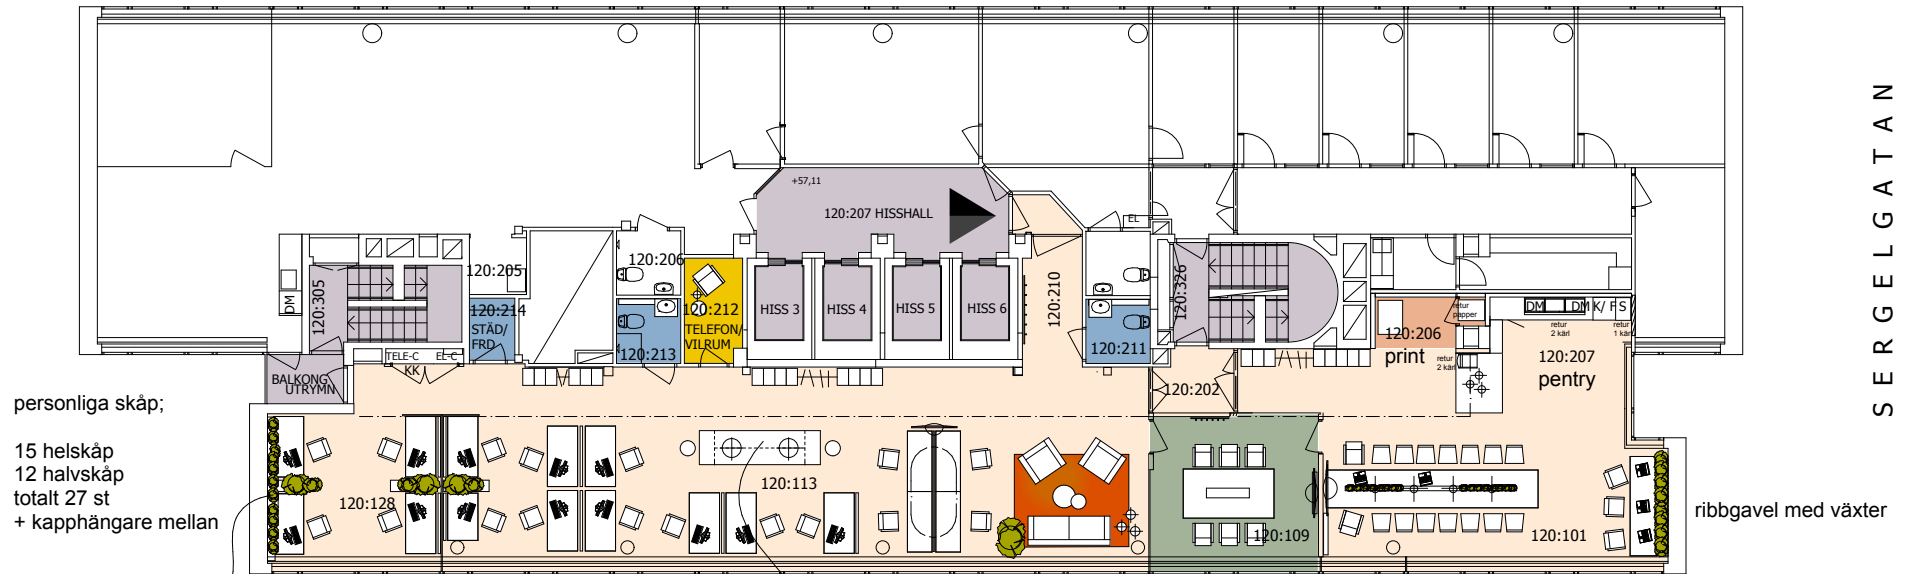

Sveavägen 17, plan 20, 14 tr, 226 kvm

MOT HUS 2 / SERGELS TORG

SVEAVÄGEN

SERGELGATAN

personliga skåp;

15 helskåp
12 halvskåp
totalt 27 st
+ kapphängare mellan

gavelväggar med växter och ribbavskärmning

koncentrationszon
4 platser
med helglasvägg

4 + 8 st höj och sänkbara
arbetsplatser 1600 x 800
1 st 1200 x 800
med ljuddämpande skärmar
gem. förvaring/ ståbord

4 enskilda/
projektplatser
med monitor
ljuddämpande
rumsskapande
lampa

lobby/
mötesplats

mötesrum
6 personer

paus-, mötes-, samlingsyta
touchdownplatser, även mot vägg

ribbgavel med växter

MOT KONSERTHUSET / HÖTORGET

Antal arbetsplatser:	17/ 20 st
Antal arbetsrum:	-
Antal mötesrum:	1 st
Antal samtalsrum:	1 st
Antal öppna arbetsplatser:	20 st