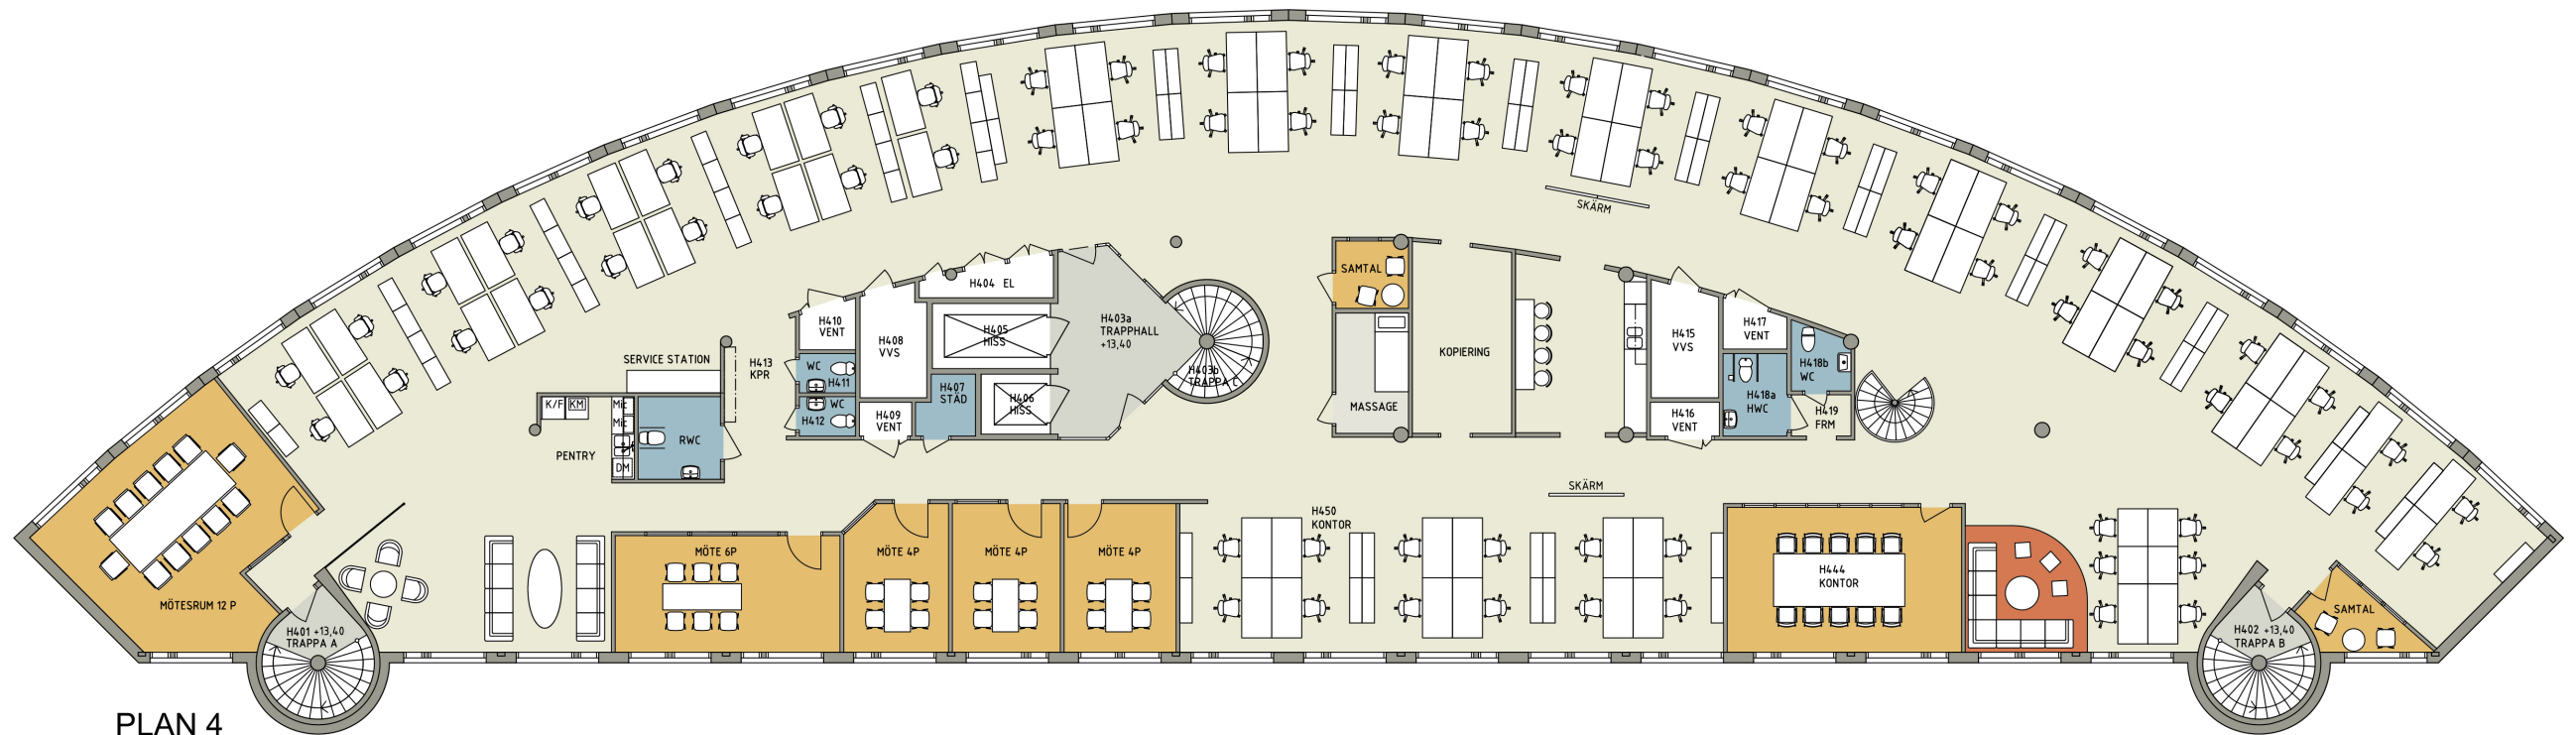

PLAN 3

PLAN 4

# VASAKRONAN

ALVIK 1:18  
 HUS H, PLAN 3-4,  
 SKALA 1:200 (A3)  
 2016-05-23

AHLSÉNARKITEKTERNA