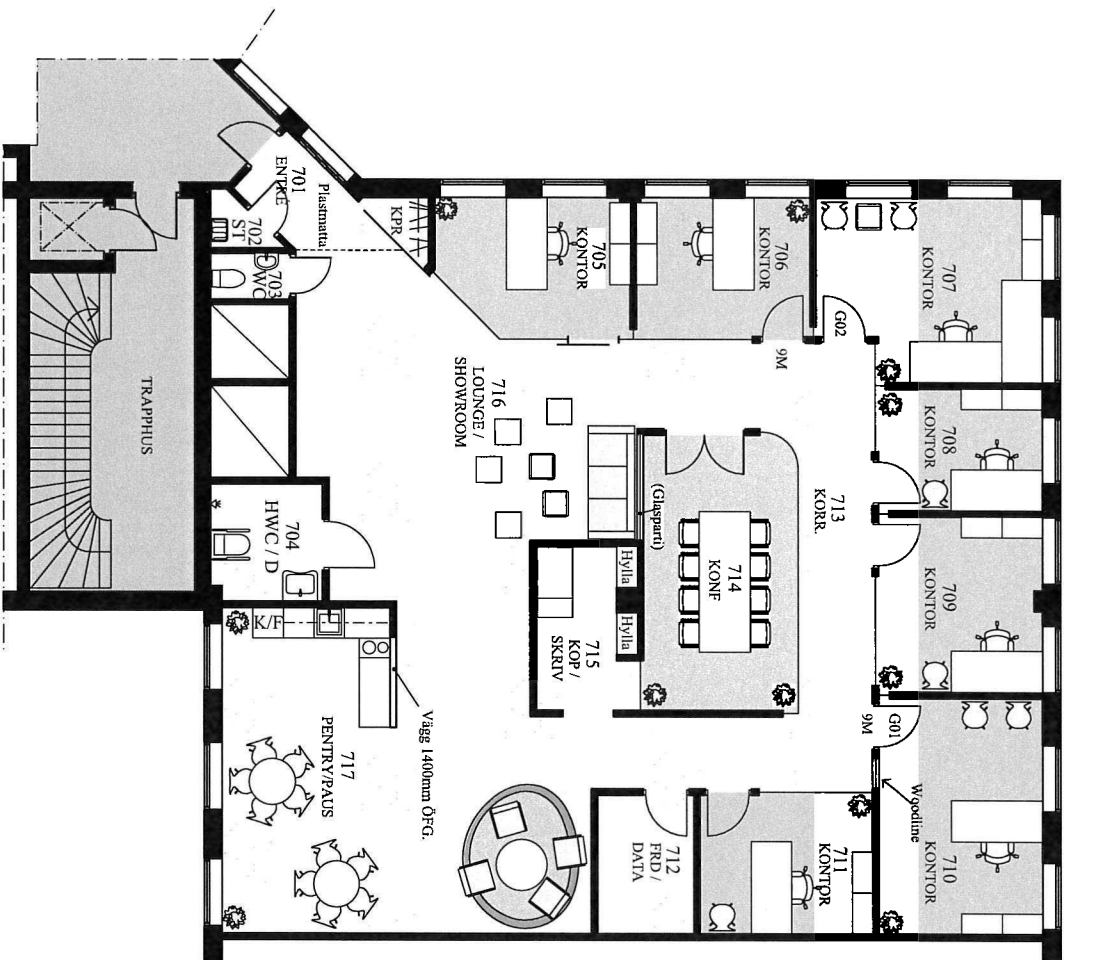

- BILAGA 2**
-  KONTOR
  -  KONFERENS
  -  ALLMÄN YTA

**K.V. KORPHOPPET I - DEL AV PLAN 7**

**FÖRSLAG FLEX INTERIOR SYSTEMS - YTA ~ 235m<sup>2</sup>**

ILLUSTRATIONSRTNING SKALA 1:100 - 2016-06-09