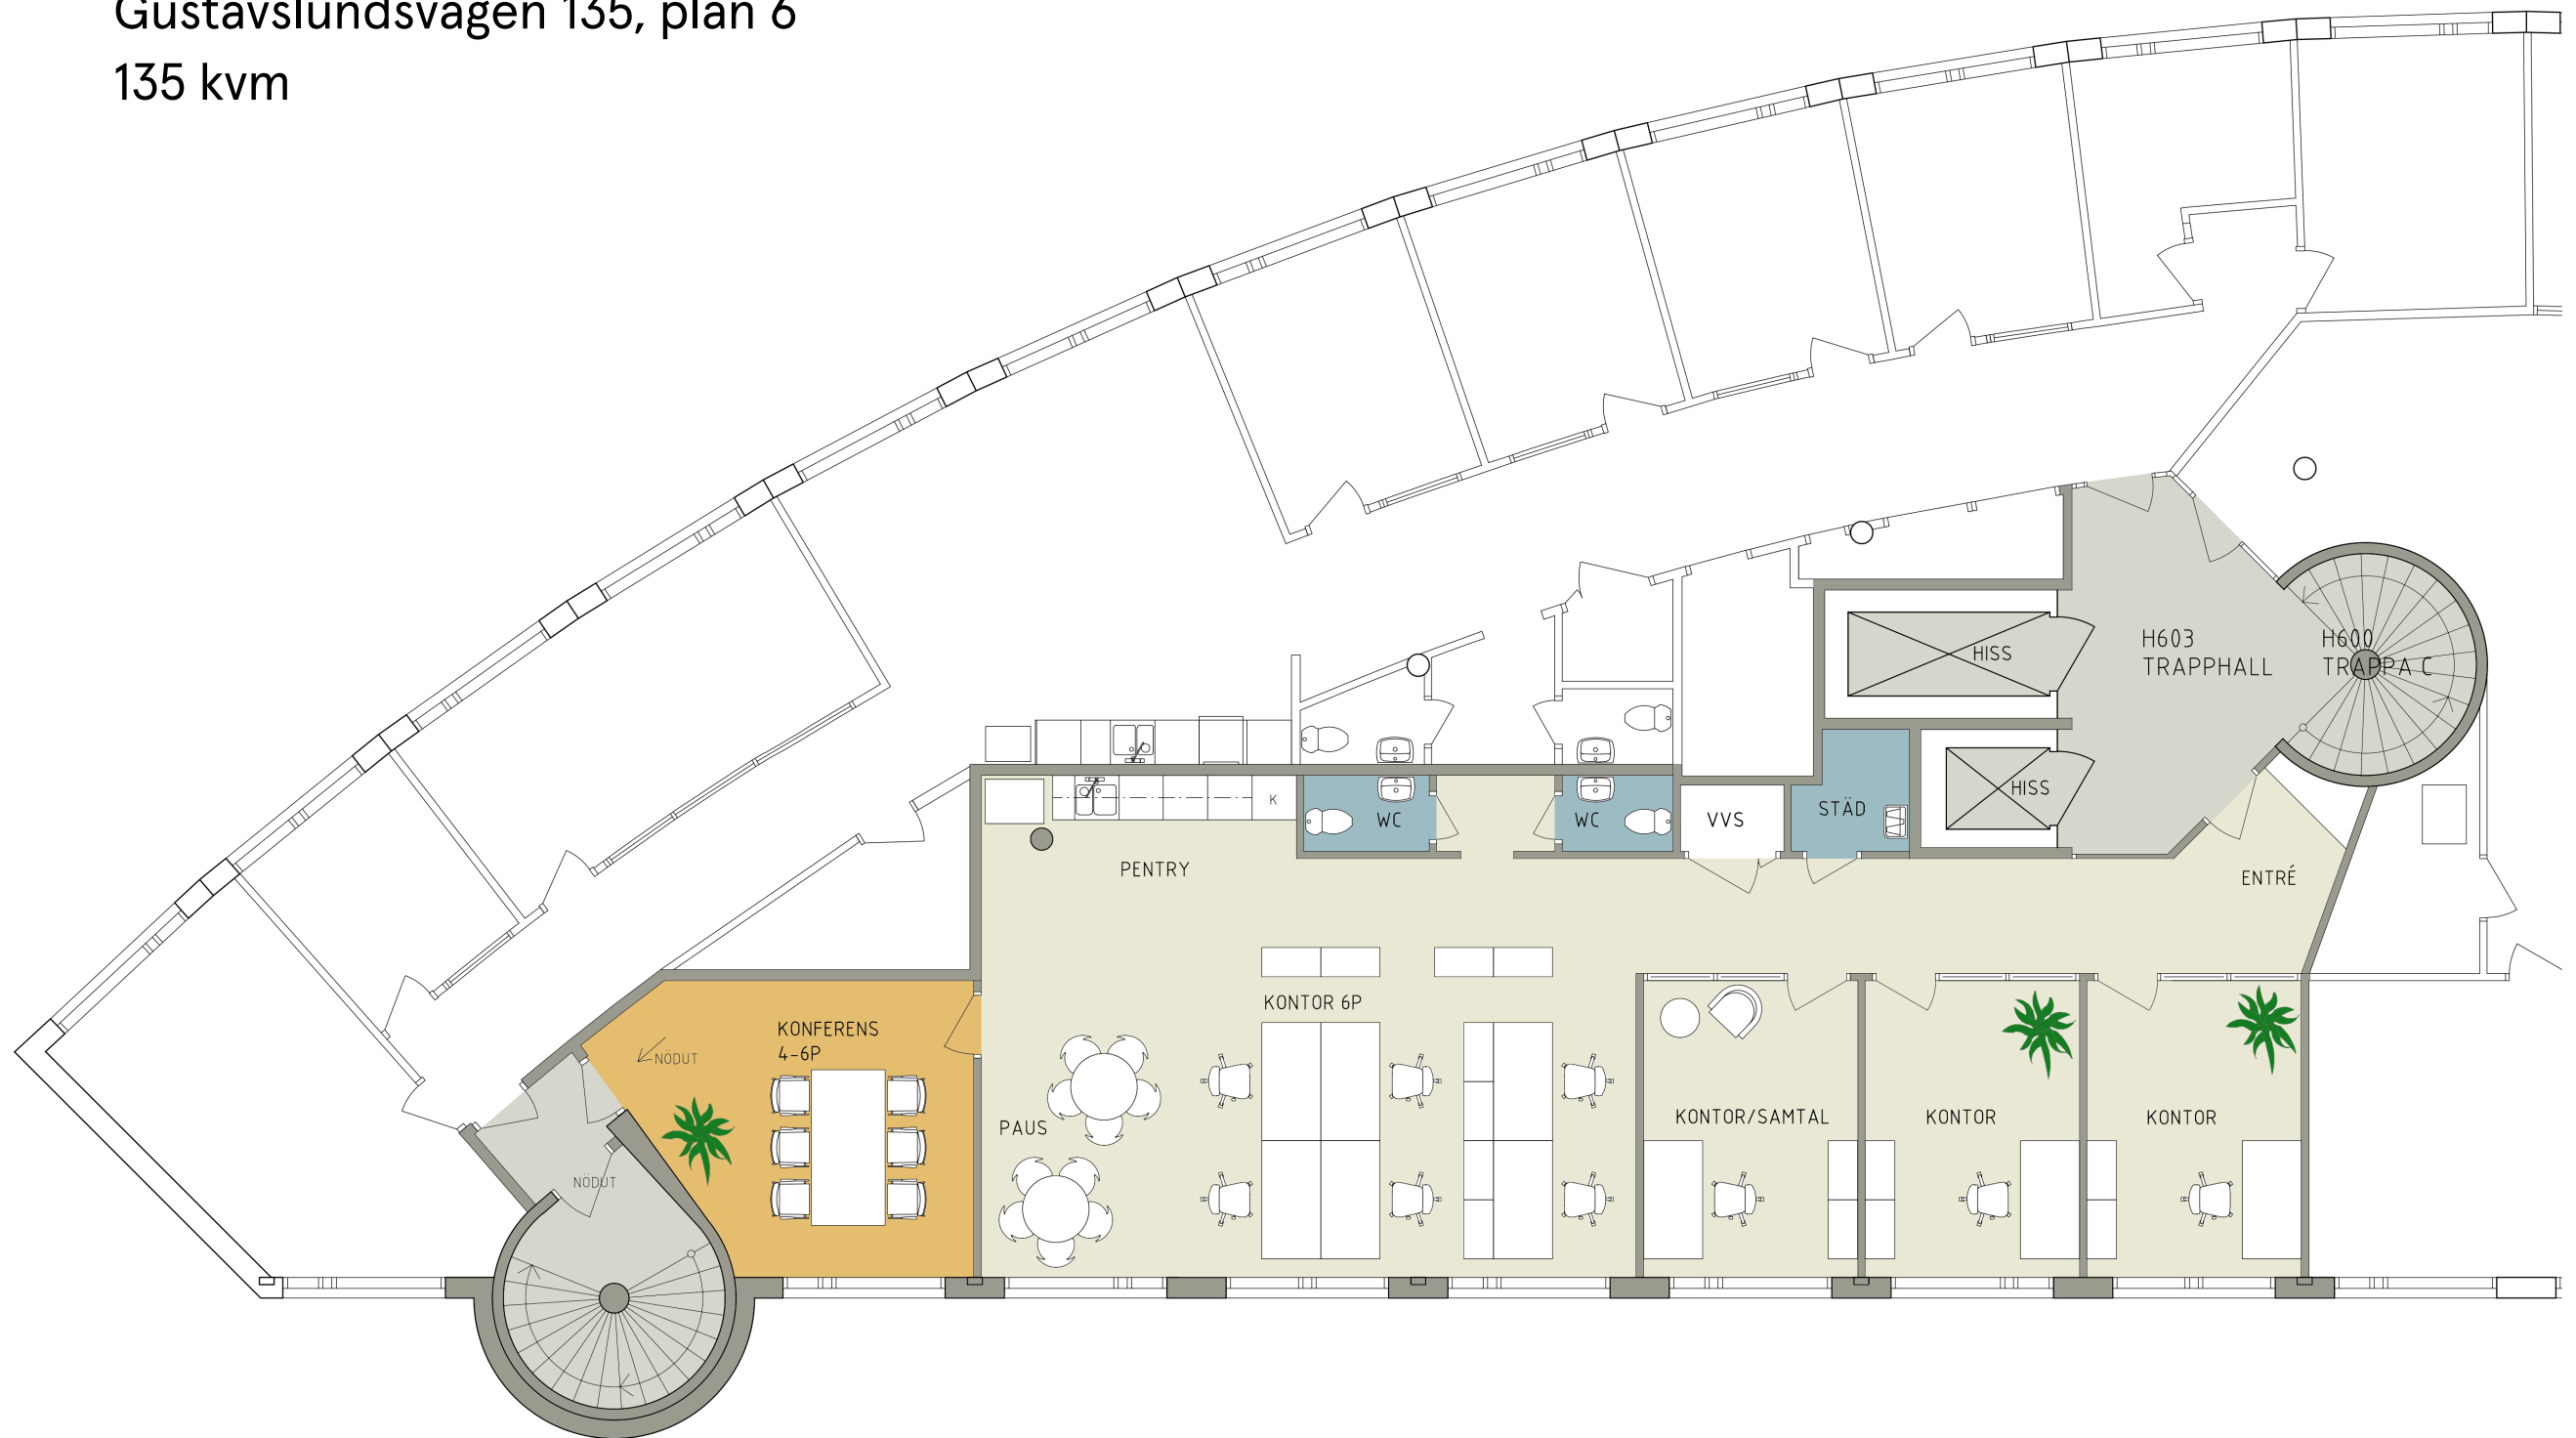

Gustavslundsvägen 135, plan 6
135 kvm

VASAKRONAN

ALVIK 1:18
INPLACERINGSFÖRSLAG
HUS H, PLAN 6, CA 135 KVM
SKALA 1:100

AHLSÉNARKITEKTERNA