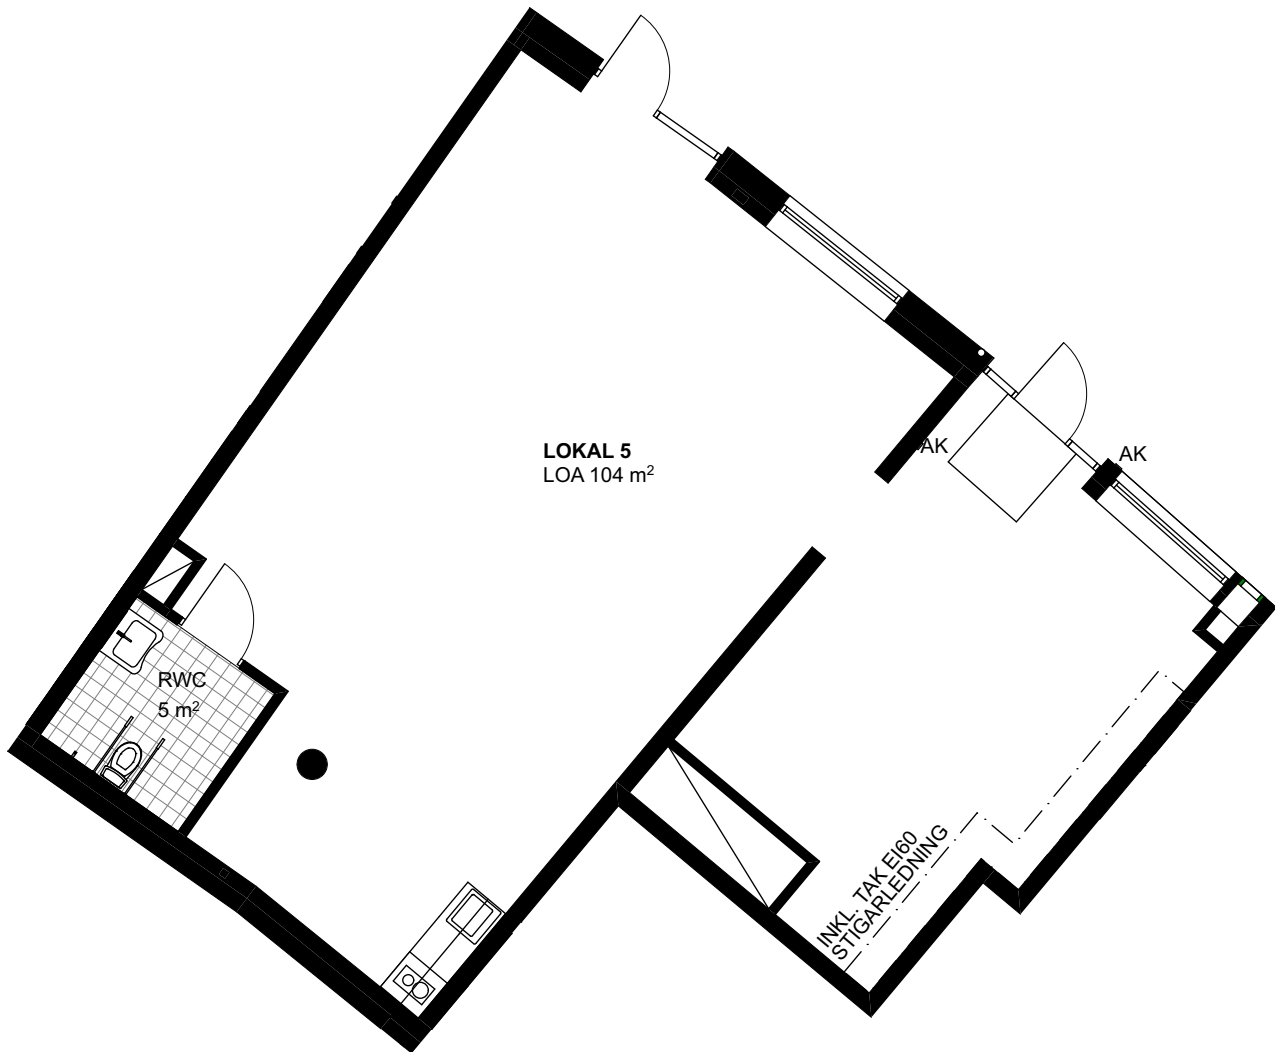

Kv. Agraffen - Etapp 1

Lokal
104 kvm

Industrigatan 4
14002004010

OBS! TH1 - TH6 avser trapphusnummer

Orienteringsfigur sektion

Rätt till ändringar förbehålles och ytangivelser är preliminära.

GENERELL SYMBOLFÖRKLARING

Bänkskiva m. överskåp	Kombimaskin	Klädkammare
Diskmaskin	EL- / Mediaskåp	Mikrovågsugn
Garderob	Städsåp	Förstärkt vägg där TV förekommer
Frys	Tvättmaskin	Spishäll med underbyggnadsugn
Kyl/Frys	Torktumlare	Klädhängare/hatthylla
Kylskåp	Högskåp	Klinker enl. markering. Parkett i övriga rum.
Armbågskontakt		Inget skärmtak över balkong på högsta plan om inget annat anges.