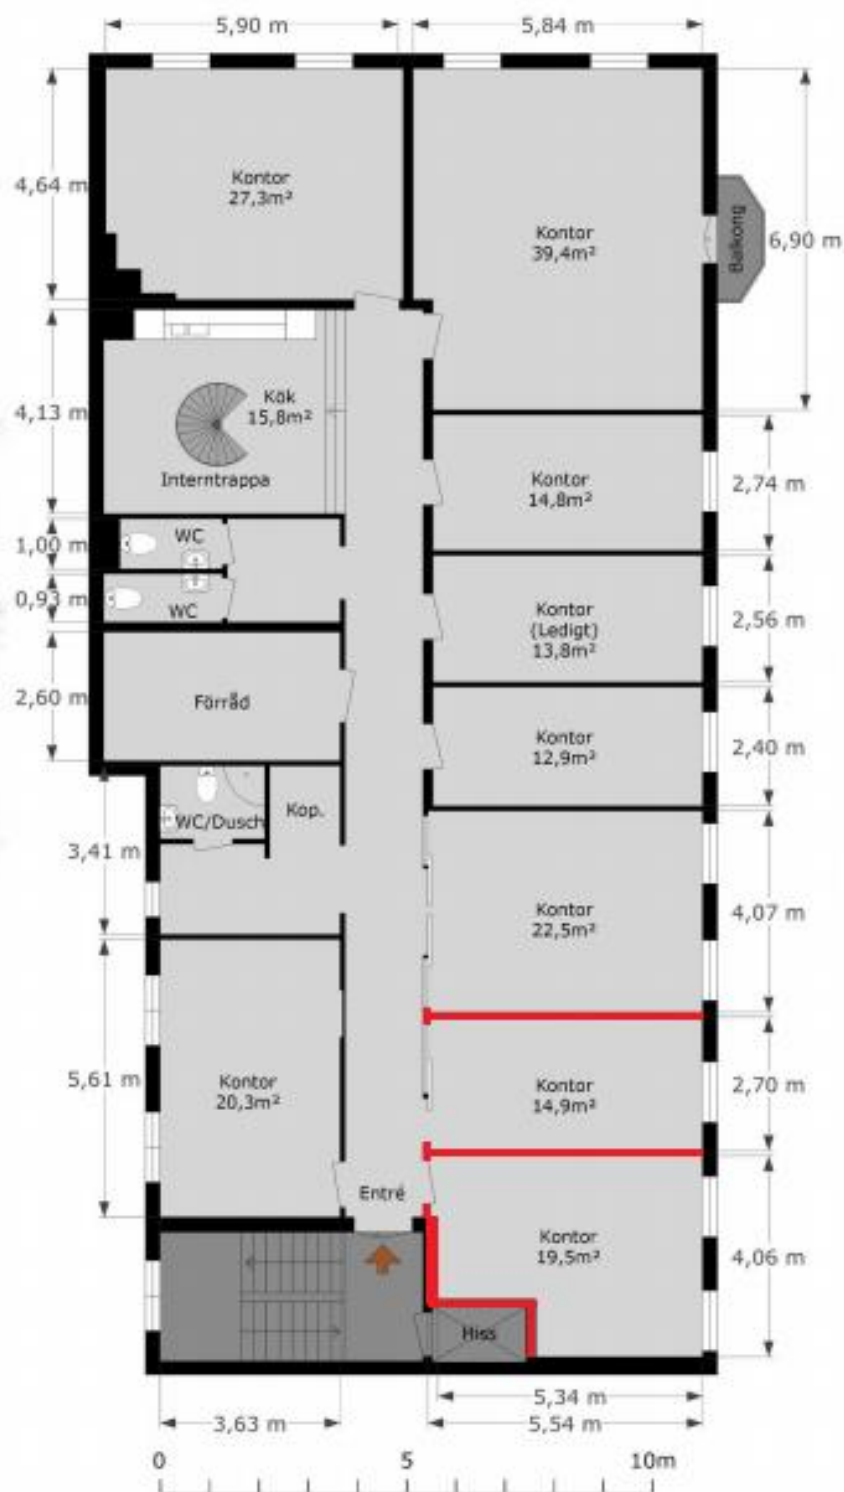

Kungsporsavenyn 3 - Plan 2
157,2m²
Med reservation för avvikelser. skala 1:100 (A3)

Kungsporsavenyn 3 - Plan 3
 281,6m²
 Med reservation för avvikelser. skala 1:100 (A3)

Kungsporsavenyn 3 - Plan 4
 202,5m² + 50,1m² biyta
 Med reservation för avvikelser. skala 1:100 (A3)