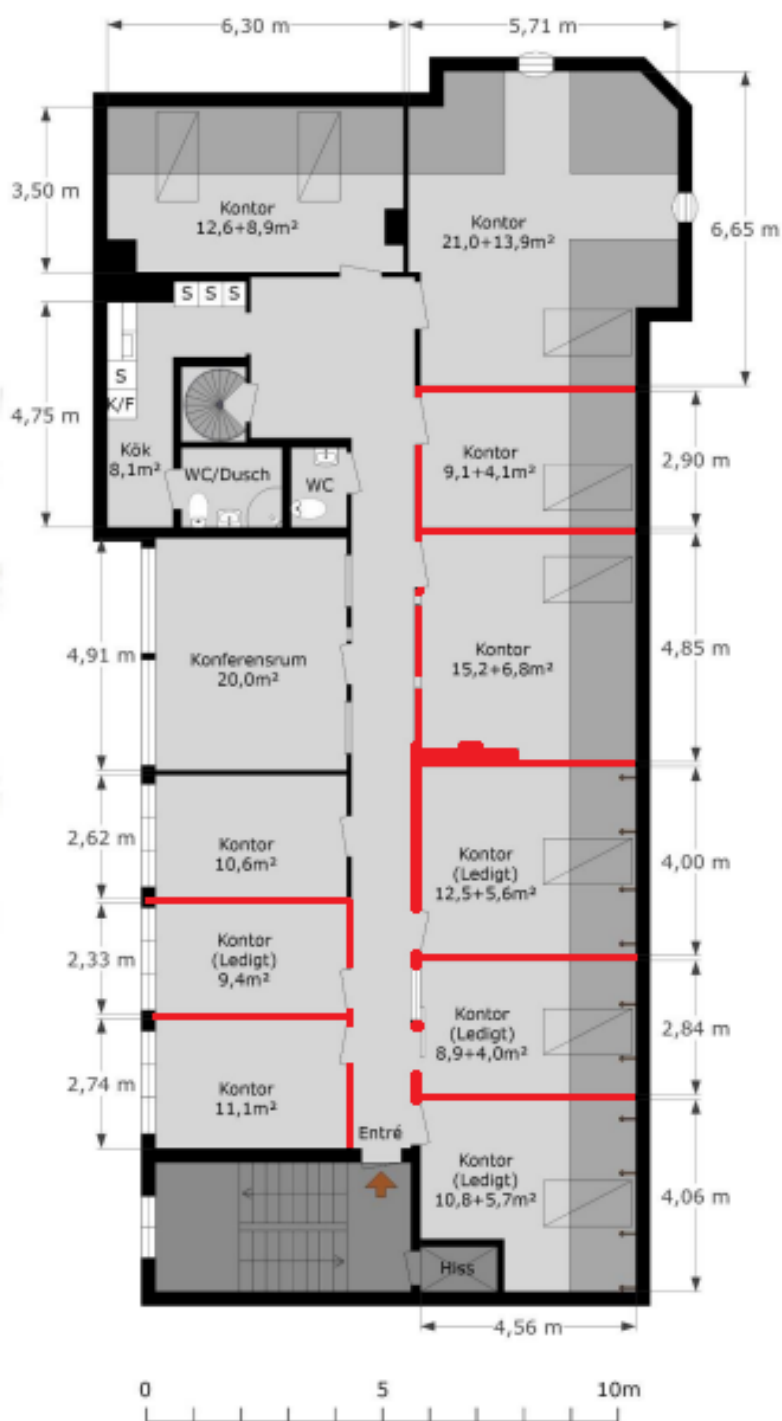

Kungsporsavenyn 3 - Plan 2
157,2m²
Med reservation för avvikelser. skala 1:100 (A3)

Kungsporsavenyn 3 - Plan 3
 281,6m²
 Med reservation för avvikelser. skala 1:100 (A3)

Kungsporsavenyn 3 - Plan 4
 202,5m² + 50,1m² biyta
 Med reservation för avvikelser. skala 1:100 (A3)