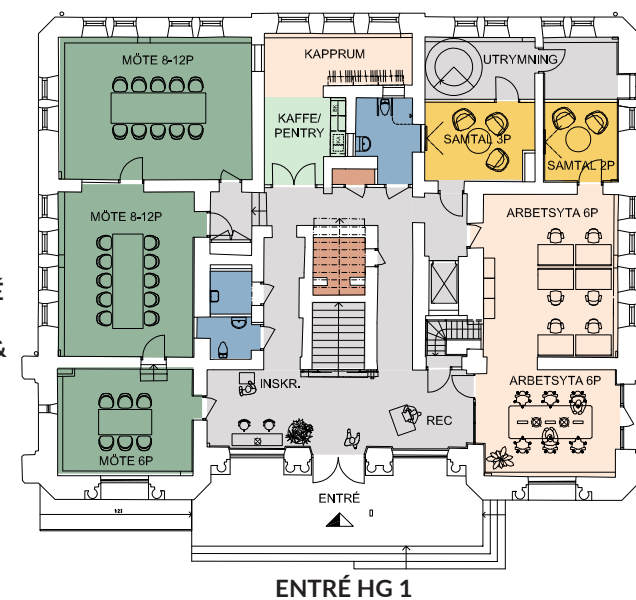

## HUS 81 - HG 1 (150P) EXTERN YTA OCH RECEPTION

**Totalt antal arbetsplatser: 12p**

Skrivbord 6p  
Touchdown: 6p

Möte 6-12p: 3  
Samtal 2-3p: 2  
Kaffe/ pentry: 1  
Kapprum: 1

HUS 81  
358 KVM

ENTRÉ  
HG 2,  
HG 3 &  
HG 4

PENTRY/ PAUSYTA/ MATPLATS/ MÖTESPLATS

ARBETSYTA

SAMTALSRUM

TELEFONBÅS, SES SOM LÖS INREDNING

MÖTESRUM

MULTIRUM/ KOPIERING, FÖRRÅD, VILRUM

WC/ STÄD

GEMENSAMT TRAPPHUS/ HISS HUS 81

GEMENSAMT TRAPPHUS/ HISS HUS 82 (INGÅR EJ I LOA)

STRECKAT LINJE = MÖJLIG DELNING AV LOKALEN