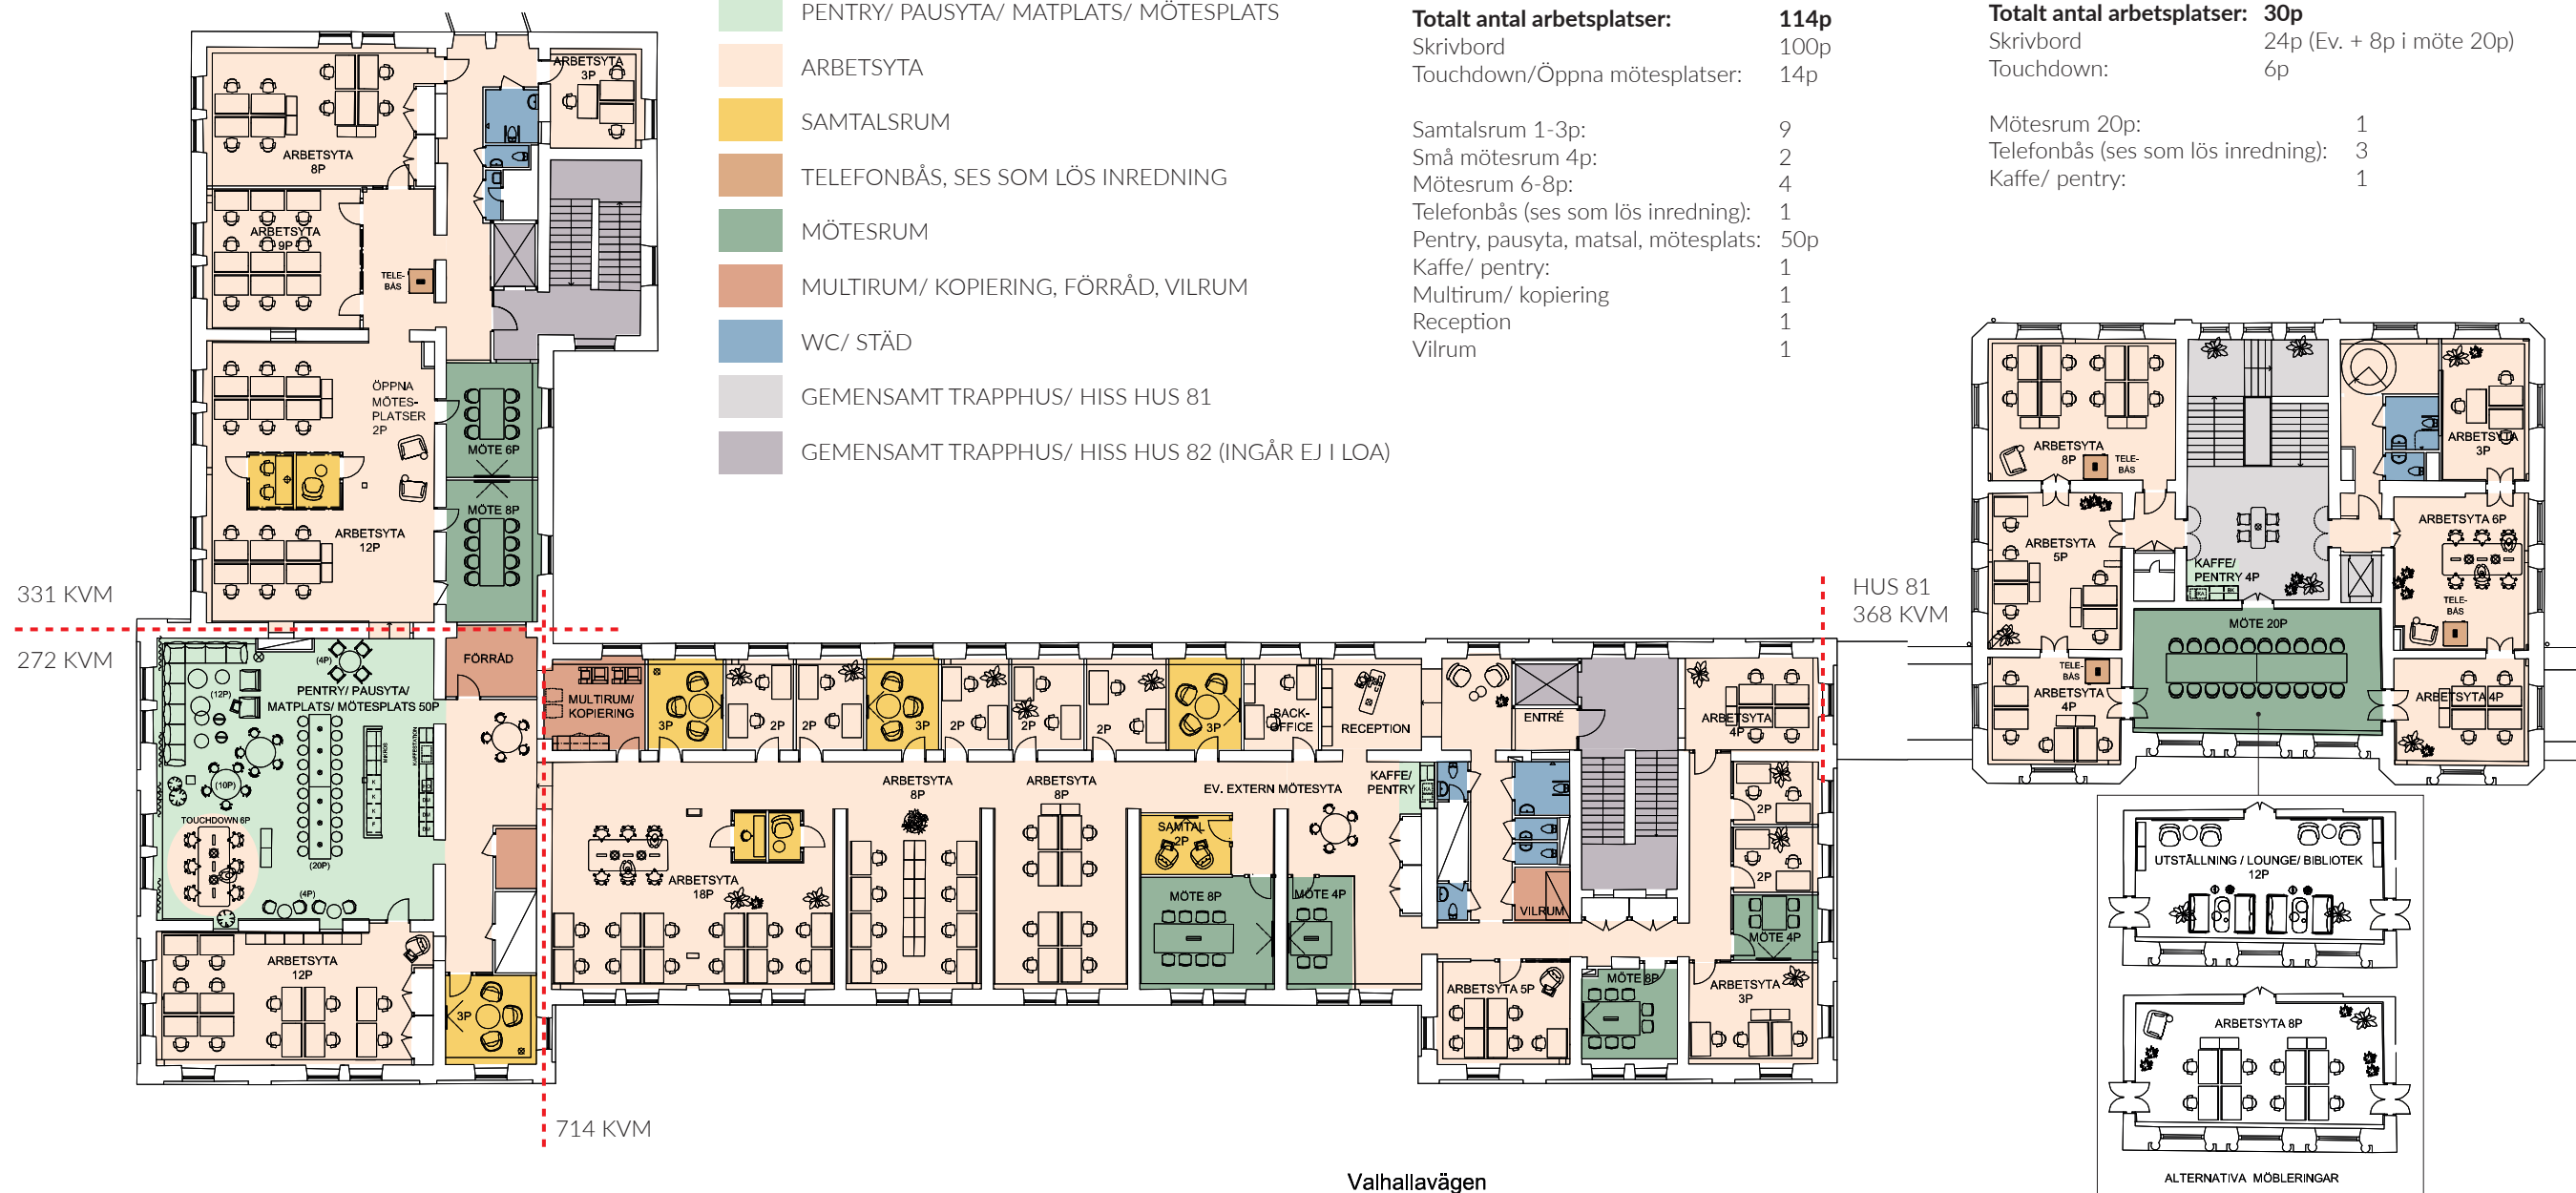

SVEA ARTILLERI, HUS 81 & 82, PLAN 5

--- STRECKAT LINJE = MÖJLIG DELNING AV LOKALEN

- PENTRY/ PAUSYTA/ MATPLATS/ MÖTESPLATS
- ARBETSYTA
- SAMTALSRUM
- TELEFONBÅS, SES SOM LÖS INREDNING
- MÖTESRUM
- MULTIRUM/ KOPIERING, FÖRRÅD, VILRUM
- WC/ STÅD
- GEMENSAMT TRAPPHUS/ HISS HUS 81
- GEMENSAMT TRAPPHUS/ HISS HUS 82 (INGÅR EJ I LOA)

HUS 82 - HG 4 (140P)

Totalt antal arbetsplatser:	114p
Skrivbord	100p
Touchdown/Öppna mötesplatser:	14p
Samtalsrum 1-3p:	9
Små mötesrum 4p:	2
Mötesrum 6-8p:	4
Telefonbås (ses som lös inredning):	1
Pentry, pausyta, matsal, mötesplats:	50p
Kaffe/ pentry:	1
Multirum/ kopiering	1
Reception	1
Vilrum	1

HUS 81 - HG 1 (150P) ARBETSYTA

Totalt antal arbetsplatser:	30p
Skrivbord	24p (Ev. + 8p i möte 20p)
Touchdown:	6p
Mötesrum 20p:	1
Telefonbås (ses som lös inredning):	3
Kaffe/ pentry:	1

HUS 82, PLAN 5, TOTALT 1317 KVM

Valhallavägen