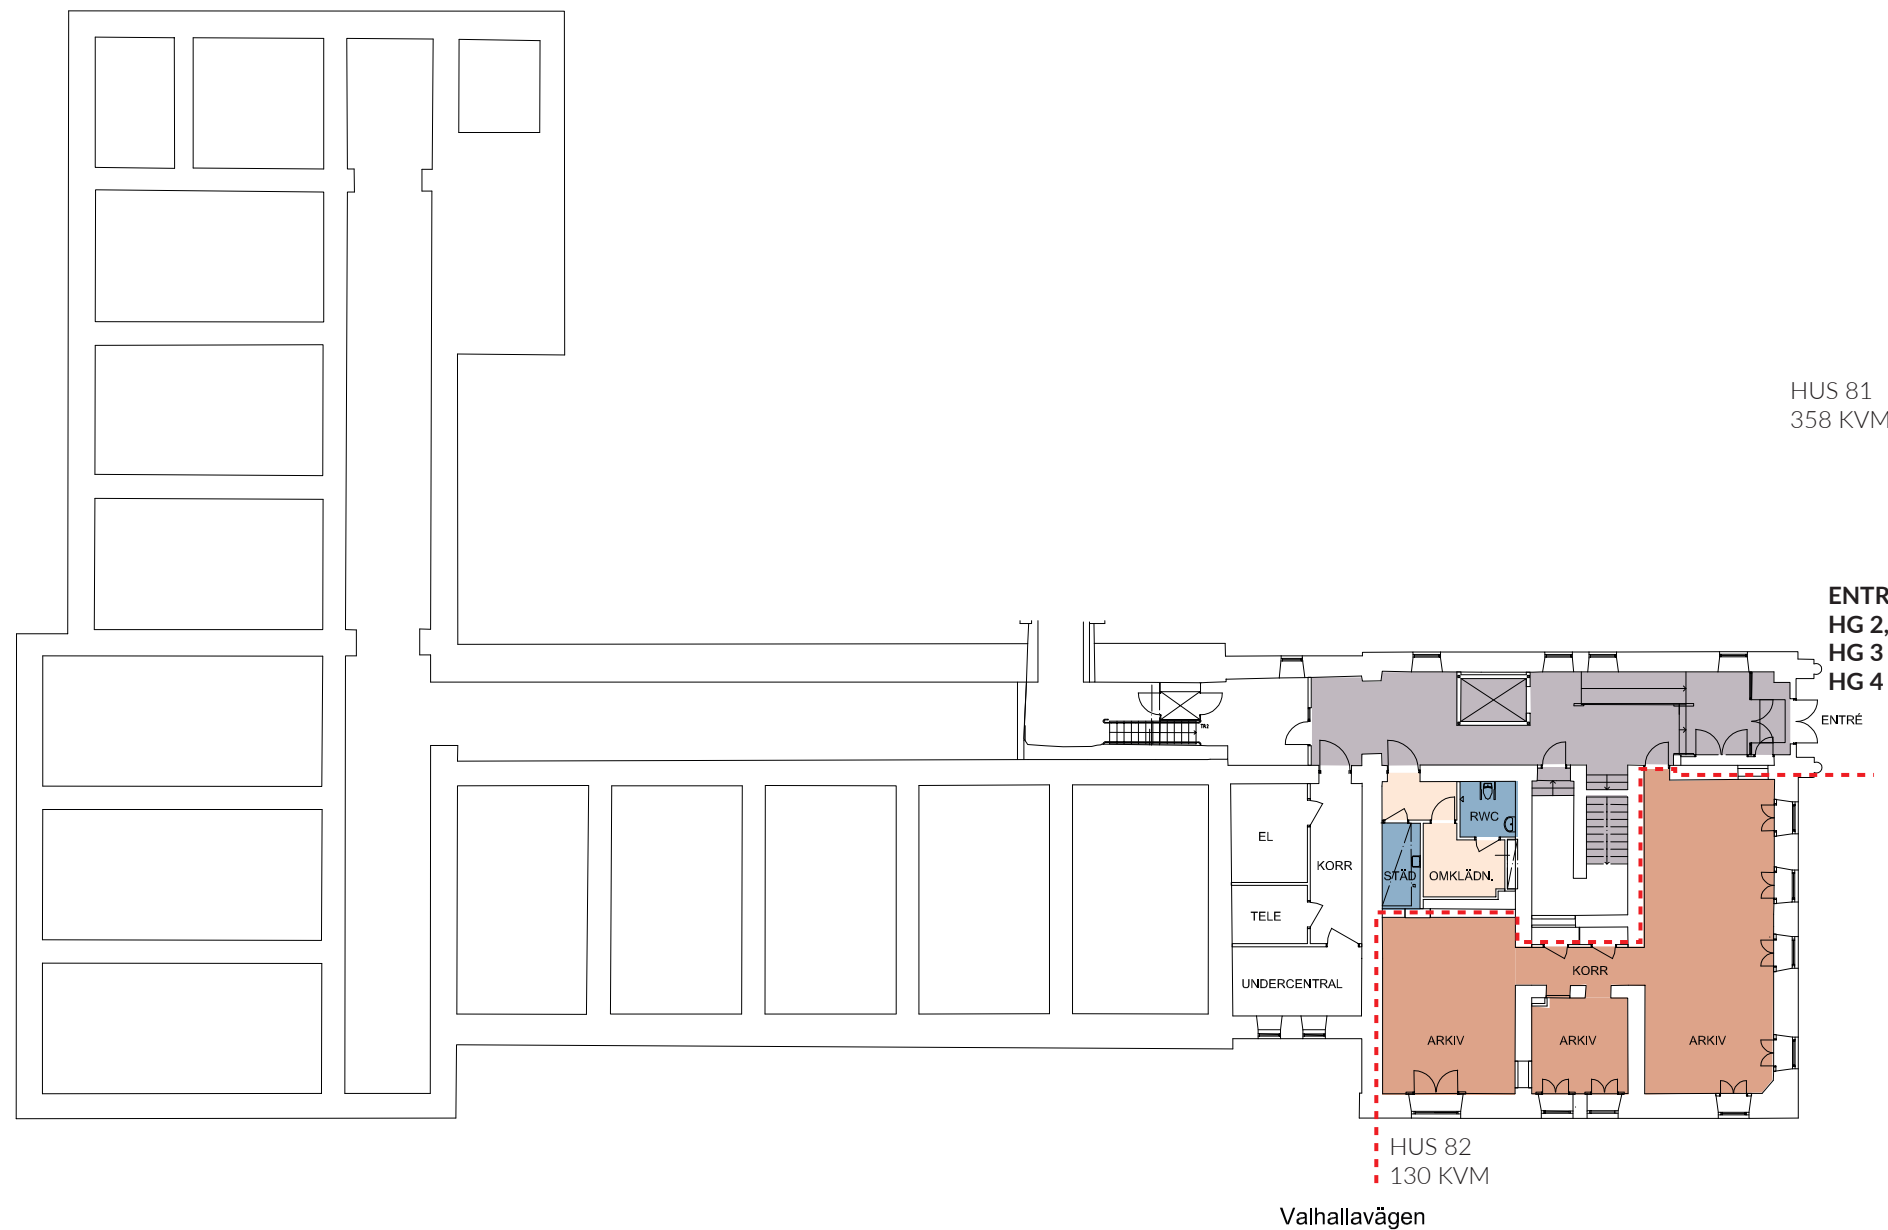

## HUS 81 - HG 1 (150P) EXTERN YTA OCH RECEPTION

**Totalt antal arbetsplatser: 12p**

Skrivbord 6p  
Touchdown: 6p

Möte 6-12p: 3  
Samtal 2-3p: 2  
Kaffe/ pentry: 1  
Kapprum: 1

HUS 81  
358 KVM

ENTRÉ  
HG 2,  
HG 3 &  
HG 4