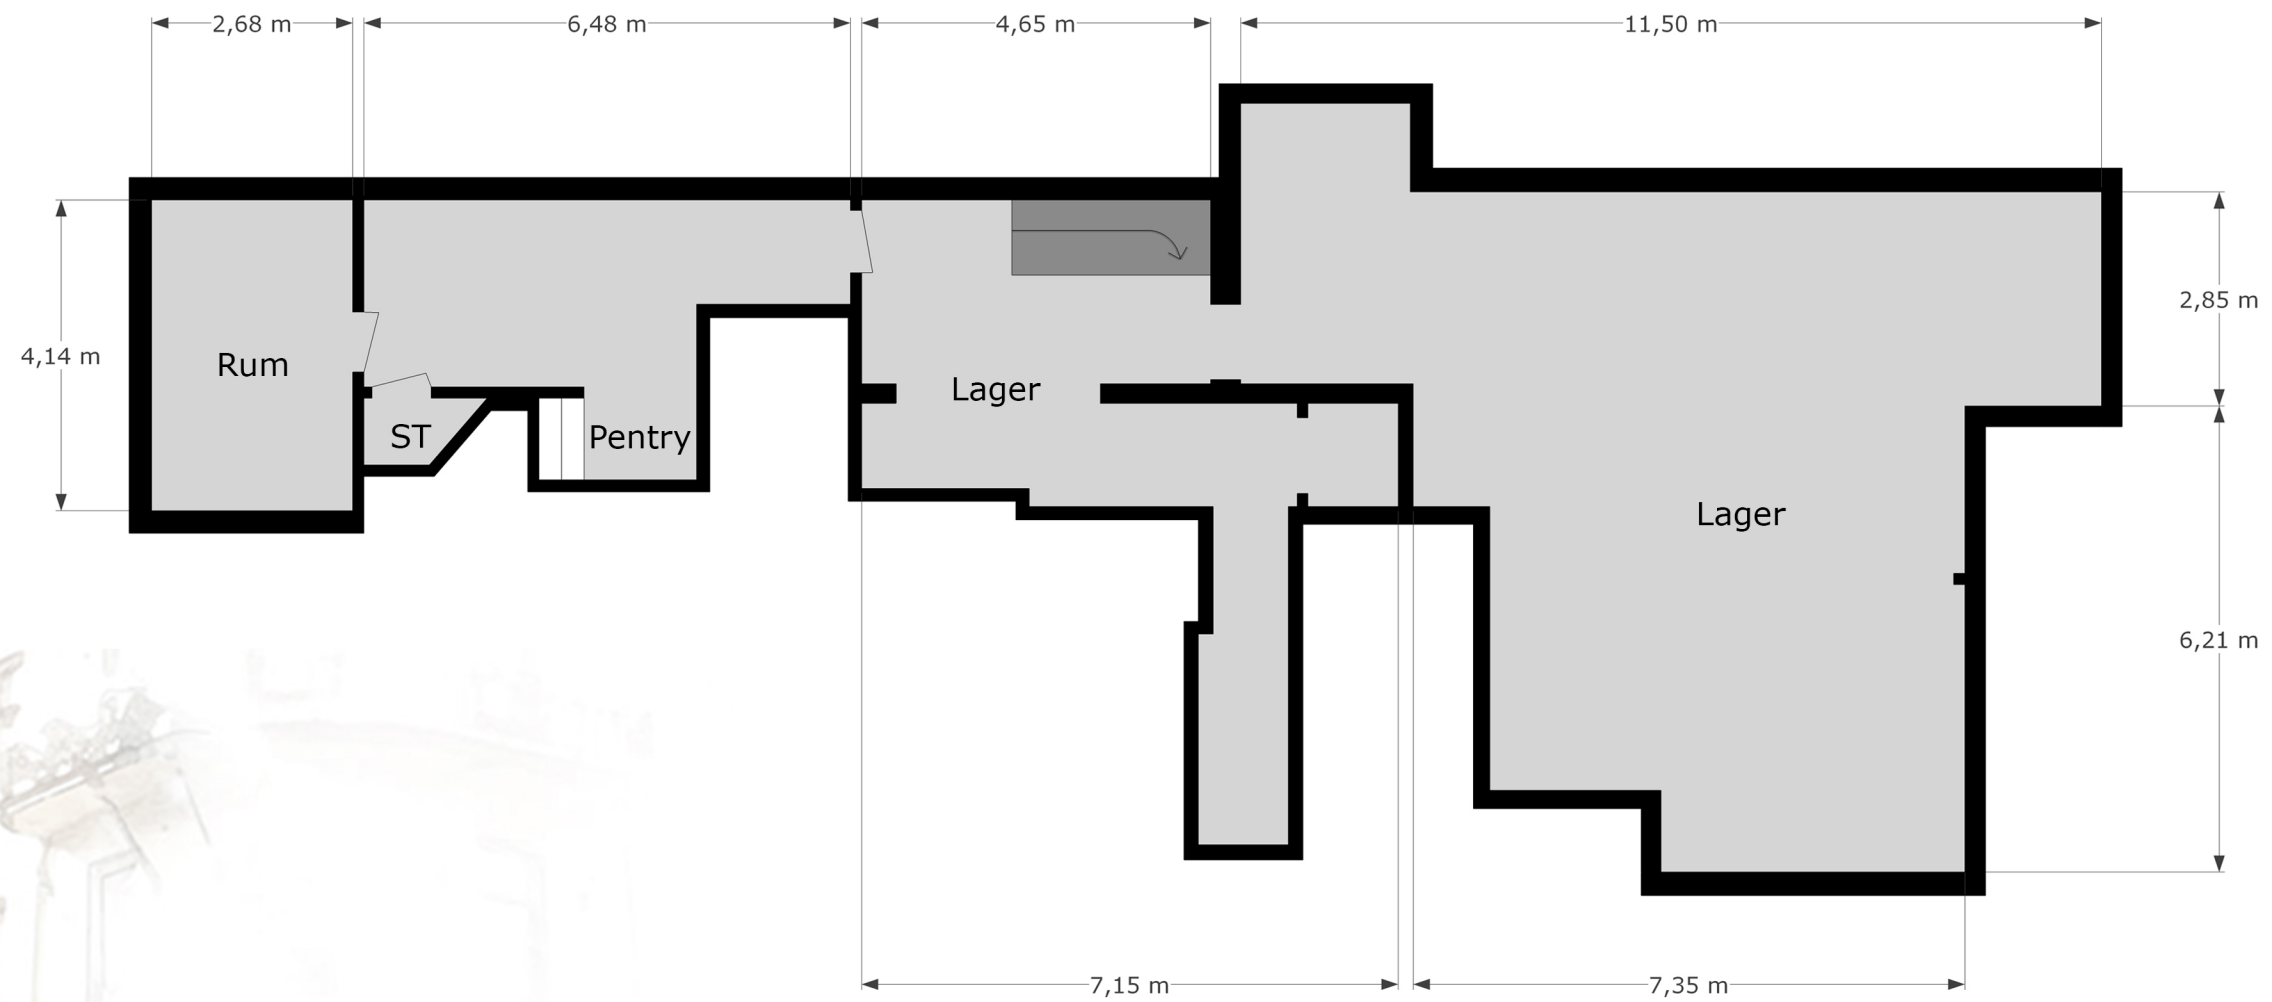

Med reservation för avvikelser. skala 1:100 (A3)

Kungsporsavenyn 17, Entréplan
453,6m²

Med reservation för avvikelser. skala 1:100 (A3)

Kungsportsavenyn 17, Källarplan
131,6m²