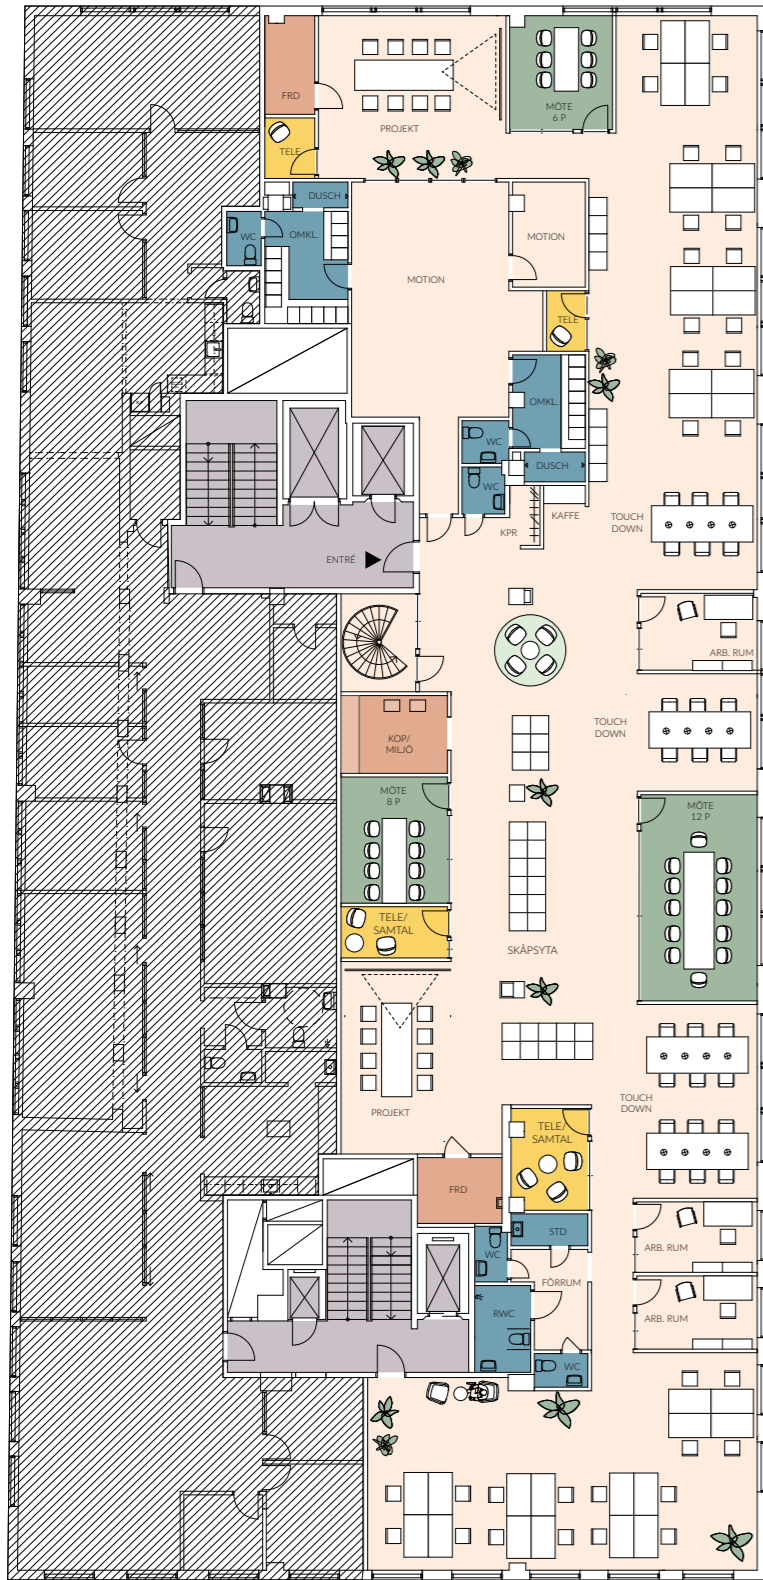

# Lindhagensgatan 126, Plan 7-9, tr 5-7, ca 2405 m<sup>2</sup>

Antal arbetsplatser: 75 st  
 Antal arbetsrum: 3 st  
 Antal mötesrum: 3 st  
 Antal tele/samtalsrum: 4 st  
 Antal öppna arbetsplatser: 32 st  
 Antal projektplatser: 16 st  
 Antal touch down: 24 st

PLAN 7, ca 682 kvm

Antal arbetsplatser: 71 st  
 Antal arbetsrum: 4 st  
 Antal mötesrum: 4 st  
 Antal tele/samtalsrum: 4 st  
 Antal öppna arbetsplatser: 37 st  
 Antal projektplatser: 12 st  
 Antal touch down: 18 st

PLAN 8, ca 938 kvm

Antal arbetsplatser: 70 st  
 Antal arbetsrum: 4 st  
 Antal mötesrum: 4 st  
 Antal tele/samtalsrum: 4 st  
 Antal öppna arbetsplatser: 36 st  
 Antal projektplatser: 12 st  
 Antal touch down: 18 st

PLAN 9, ca 682 kvm

Skala 1:250 5 M (A3)