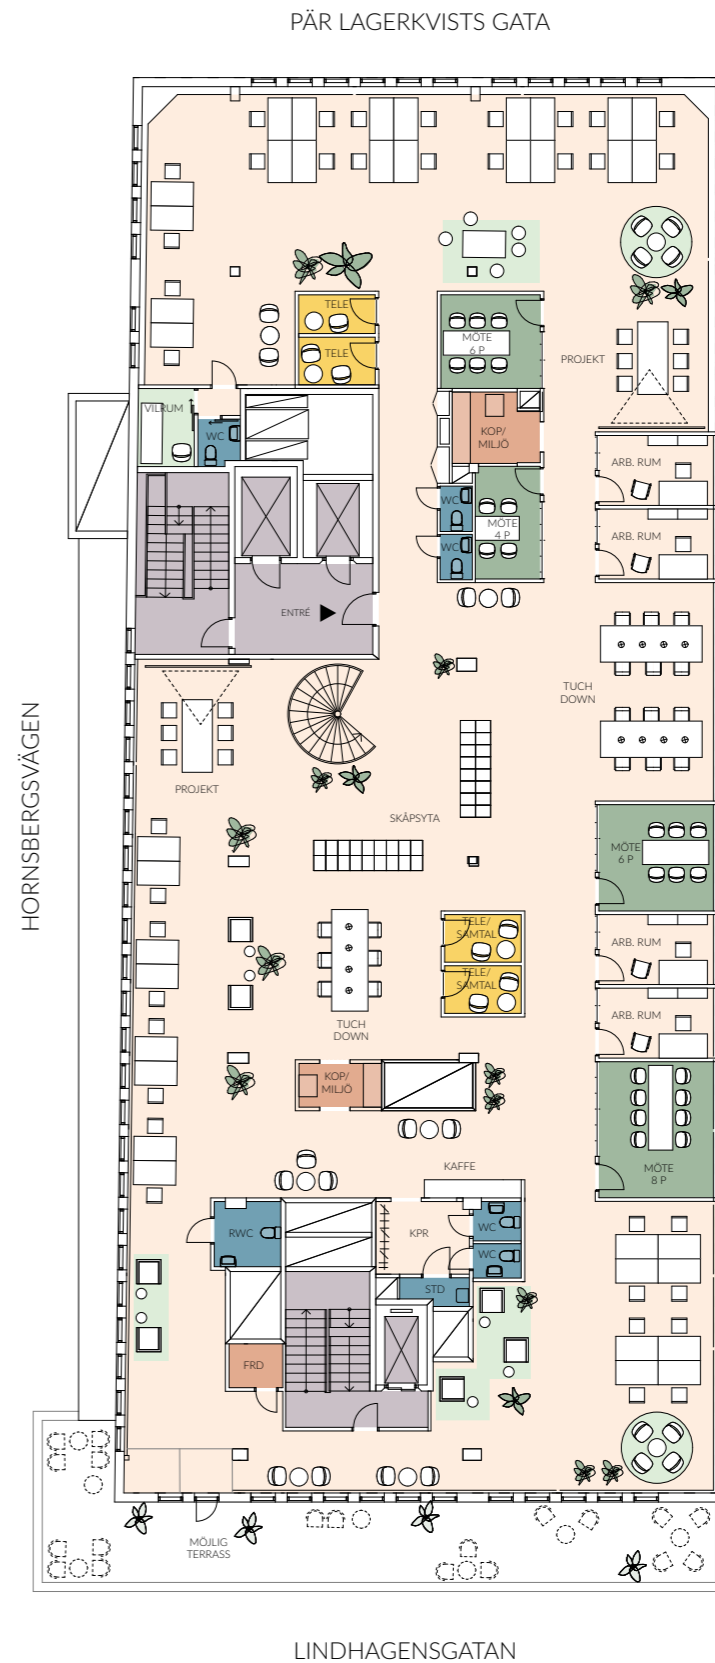

# Lindhagensgatan 126, Plan 7-9, tr 5-7, ca 2405 m<sup>2</sup>

Antal arbetsplatser: 75 st  
 Antal arbetsrum: 3 st  
 Antal mötesrum: 3 st  
 Antal tele/samtalsrum: 4 st  
 Antal öppna arbetsplatser: 32 st  
 Antal projektplatser: 16 st  
 Antal touch down: 24 st

PLAN 7, ca 682 kvm

Antal arbetsplatser: 71 st  
 Antal arbetsrum: 4 st  
 Antal mötesrum: 4 st  
 Antal tele/samtalsrum: 4 st  
 Antal öppna arbetsplatser: 37 st  
 Antal projektplatser: 12 st  
 Antal touch down: 18 st

PLAN 8, ca 938 kvm

Antal arbetsplatser: 70 st  
 Antal arbetsrum: 4 st  
 Antal mötesrum: 4 st  
 Antal tele/samtalsrum: 4 st  
 Antal öppna arbetsplatser: 36 st  
 Antal projektplatser: 12 st  
 Antal touch down: 18 st

PLAN 9, ca 682 kvm

Skala 1:250 5 M (A3)