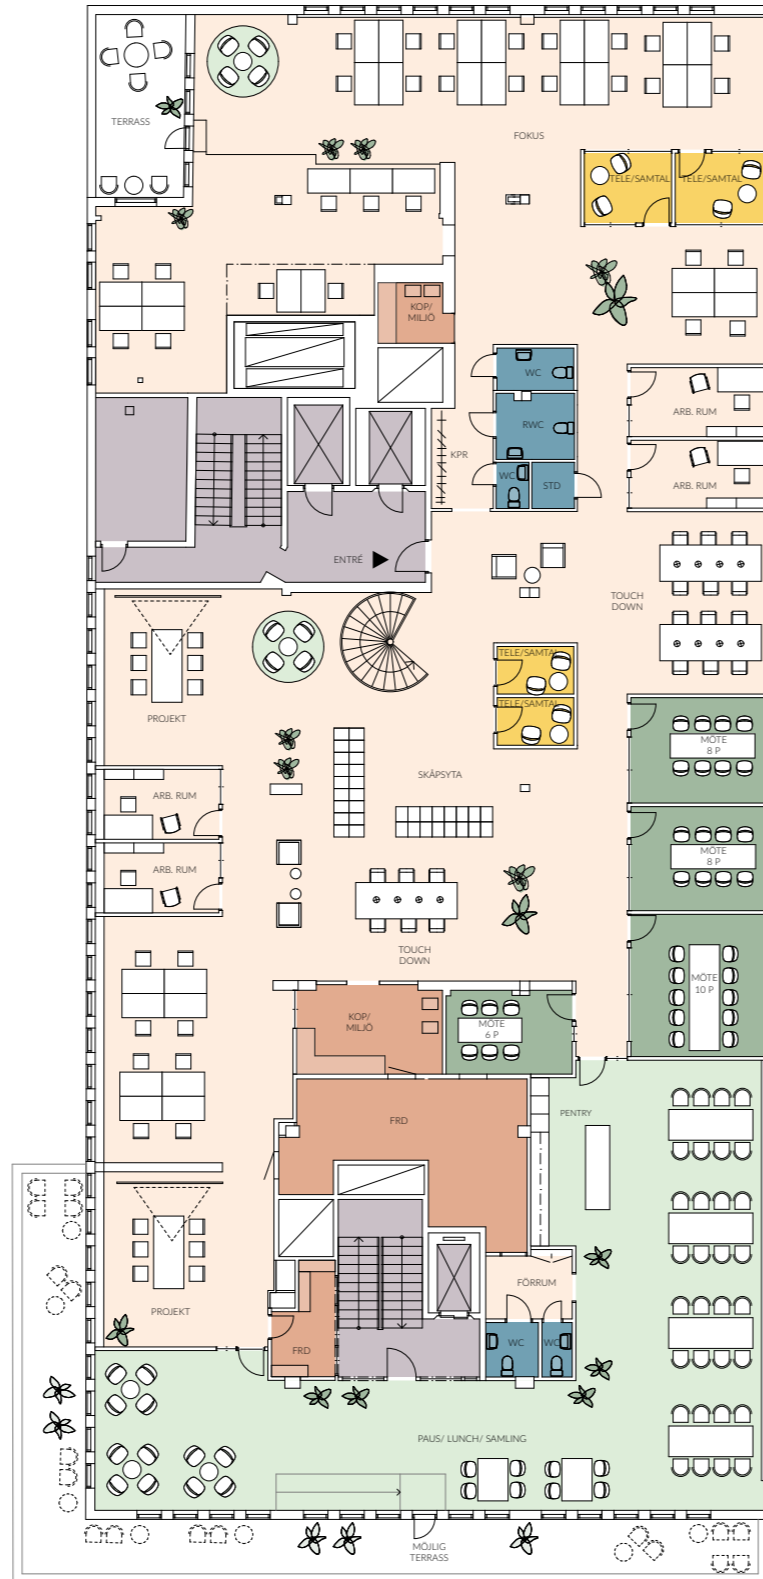

# Lindhagensgatan 126, Plan 7-9, tr 5-7, ca 2405 m<sup>2</sup>

Antal arbetsplatser: 75 st  
 Antal arbetsrum: 3 st  
 Antal mötesrum: 3 st  
 Antal tele/samtalsrum: 4 st  
 Antal öppna arbetsplatser: 32 st  
 Antal projektplatser: 16 st  
 Antal touch down: 24 st

PLAN 7, ca 682 kvm

Antal arbetsplatser: 71 st  
 Antal arbetsrum: 4 st  
 Antal mötesrum: 4 st  
 Antal tele/samtalsrum: 4 st  
 Antal öppna arbetsplatser: 37 st  
 Antal projektplatser: 12 st  
 Antal touch down: 18 st

PLAN 8, ca 938 kvm

Antal arbetsplatser: 70 st  
 Antal arbetsrum: 4 st  
 Antal mötesrum: 4 st  
 Antal tele/samtalsrum: 4 st  
 Antal öppna arbetsplatser: 36 st  
 Antal projektplatser: 12 st  
 Antal touch down: 18 st

PLAN 9, ca 682 kvm

Skala 1:250 5 M (A3)