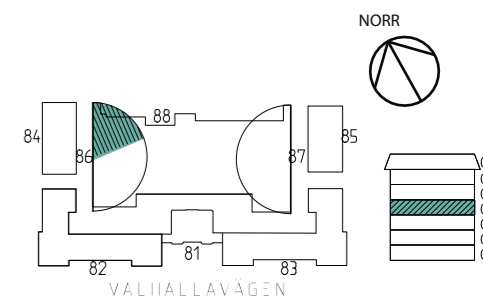

# Planlösning - Kv Svea Artilleri Hus 86, Del av plan 4

Skiss visar:

47 arbetsplatser,

2 mötesrum 10 p  
3 tysta rum

LOA ca 473 m<sup>2</sup>

5 m  
SKALA 1:150/A3