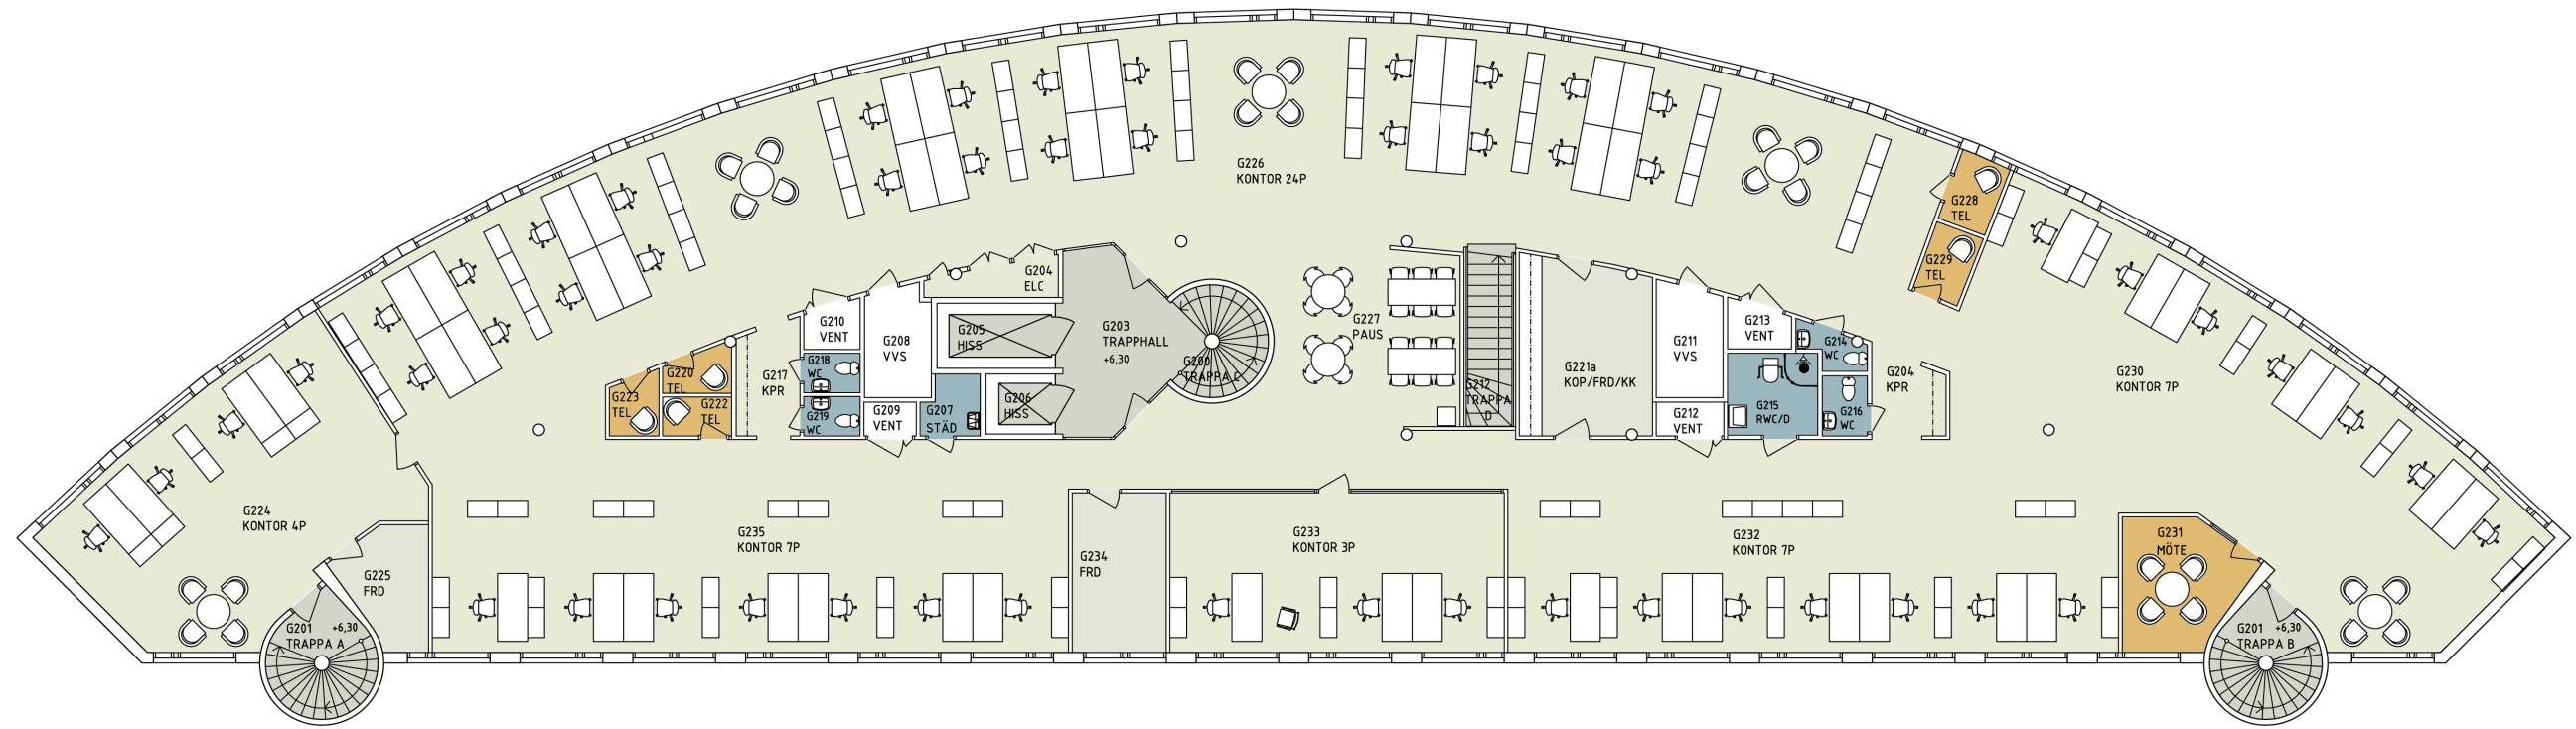

# VASAKRONAN

ALVIK 1:18  
 INPLACERINGSFÖRSLAG  
 HUS G, PLAN 1  
 SKALA 1:200  
 2013-12-10

AHLSÉNARKITEKTERNA AB

# VASAKRONAN

ALVIK 1:18  
 INPLACERINGSFÖRSLAG  
 HUS G, PLAN 2  
 SKALA 1:200  
 2013-12-10

AHLSÉNARKITEKTERNA AB