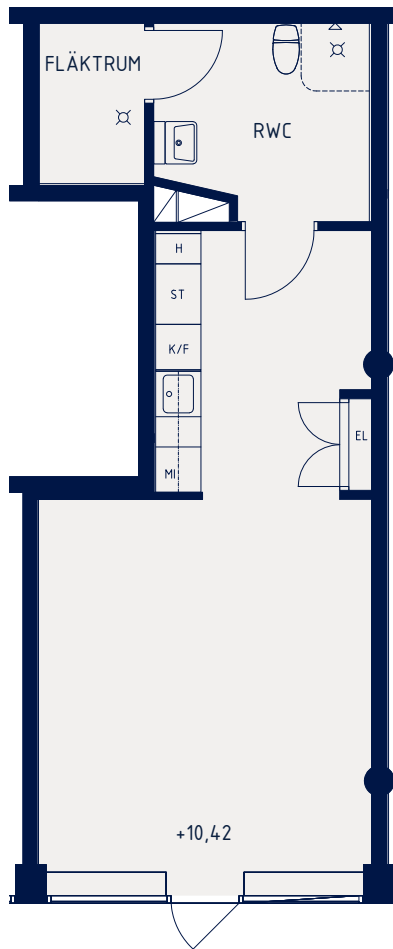

LOKALFAKTABLAD

*Kv. Freden – Hallonbergen*

SKALA 1:100 (A4)

<p>LOKALNUMMER: 3</p>	<p>LOKALAREA: (CIRKA) 43 m<sup>2</sup></p>	<p>FÖRKLARINGAR</p>
<p>ORIENTERINGSVY <i>Uppifrån</i></p> 	<p>SEKTION</p> 	<p>H Högsåp MI Mikrovågsugn ST Städskåp/Stådrum K/F Kyl/Frys DM Diskmaskin RWC Rullstolsanpassad wc</p> <p><i>Fläktrum om 3 kvm är inräknat i den totala arean.</i></p>

Upprättad: 2020.03.09. Wallenstam förbehåller sig rätten till ändringar.

UPPSTÄLLNING PENTRY

LOKAL 3

SKALA 1:50 (A4)

FÖRKLARINGAR	FÖRESKRIFTER	SAKVAROR
<p>Alla mått i mm där ej annat anges.</p> <p>PB Passbit                      TS Täcksida                      S Sockel                      MI Mikrovågsugn                      ST Städskap/Stådrum                      K/F Kyl/Frys                      TA Takanslutning</p>	<p>Luckor från Marbodal, släta vita                      Passbit utförs lika luckor.                      Vitvaror av Cylinda                      Bänkbelysning enligt E                      Svarta Knoppar                      Stänkskydd och bänk i laminat                      Blandare enligt Wallenstams standard                      Takanslutning utförs som gipsvertikal,                      målas vit.</p>	<ol style="list-style-type: none"> <li>1. Integrerad kyl och frys</li> <li>2. Högskap</li> <li>3. Bänkskap med lådor</li> <li>4. Bänkskap med lådor och spishäll.</li> <li>5. Bänkskap.</li> <li>6. Bänkskap för diskho med källsortering.</li> <li>7. Väggskap.</li> <li>8. Väggskap med mikrovågsugn.</li> <li>9. Städskap med utslagsbo</li> <li>10. Integrerad diskmaskin</li> <li>11. Bänkbelysning</li> <li>12. Stänkskydd</li> <li>13. Diskho</li> <li>14. Blandare</li> <li>15. Induktionshäll</li> </ol>