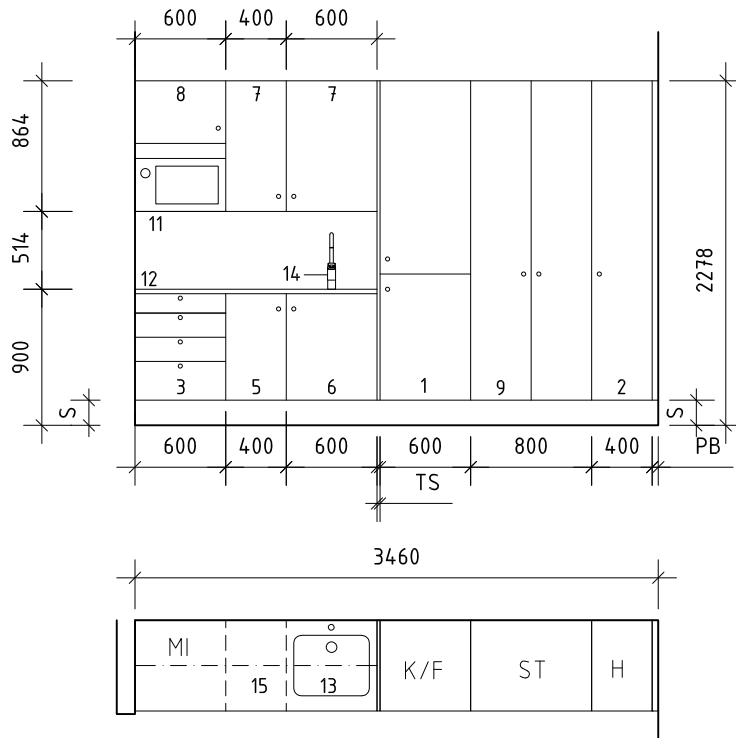

LOKALFAKTABLAD

*Kv. Freden – Hallonbergen*

SKALA 1:100 (A4)

<p>LOKALNUMMER: 3</p>	<p>LOKALAREA: (CIRKA) 43 m<sup>2</sup></p>	<p>FÖRKLARINGAR</p>
<p>ORIENTERINGSVY <i>Uppifrån</i></p> 	<p>SEKTION</p> 	<p>H Högsåp MI Mikrovågsugn ST Städskåp/Stådrum K/F Kyl/Frys DM Diskmaskin RWC Rullstolsanpassad wc</p> <p><i>Fläktrum om 3 kvm är inräknat i den totala arean.</i></p>

Upprättad: 2020.03.09. Wallenstam förbehåller sig rätten till ändringar.

UPPSTÄLLNING PENTRY

LOKAL 3

SKALA 1:50 (A4)

FÖRKLARINGAR	FÖRESKRIFTER	SAKVAROR
<p>Alla mått i mm där ej annat anges.</p> <p>PB Passbit                      TS Täcksida                      S Sockel                      MI Mikrovågsugn                      ST Städskap/Stådrum                      K/F Kyl/Frys                      TA Takanslutning</p>	<p>Luckor från Marbodal, släta vita                      Passbit utförs lika luckor.                      Vitvaror av Cylinda                      Bänkbelysning enligt E                      Svarta Knoppar                      Stänkskydd och bänk i laminat                      Blandare enligt Wallenstams standard                      Takanslutning utförs som gipsvertikal,                      målas vit.</p>	<ol style="list-style-type: none"> <li>1. Integrerad kyl och frys</li> <li>2. Högskap</li> <li>3. Bänkskap med lådor</li> <li>4. Bänkskap med lådor och spishäll.</li> <li>5. Bänkskap.</li> <li>6. Bänkskap för diskho med källsortering.</li> <li>7. Väggskap.</li> <li>8. Väggskap med mikrovågsugn.</li> <li>9. Städskap med utslagsbo</li> <li>10. Integrerad diskmaskin</li> <li>11. Bänkbelysning</li> <li>12. Stänkskydd</li> <li>13. Diskho</li> <li>14. Blandare</li> <li>15. Induktionshäll</li> </ol>