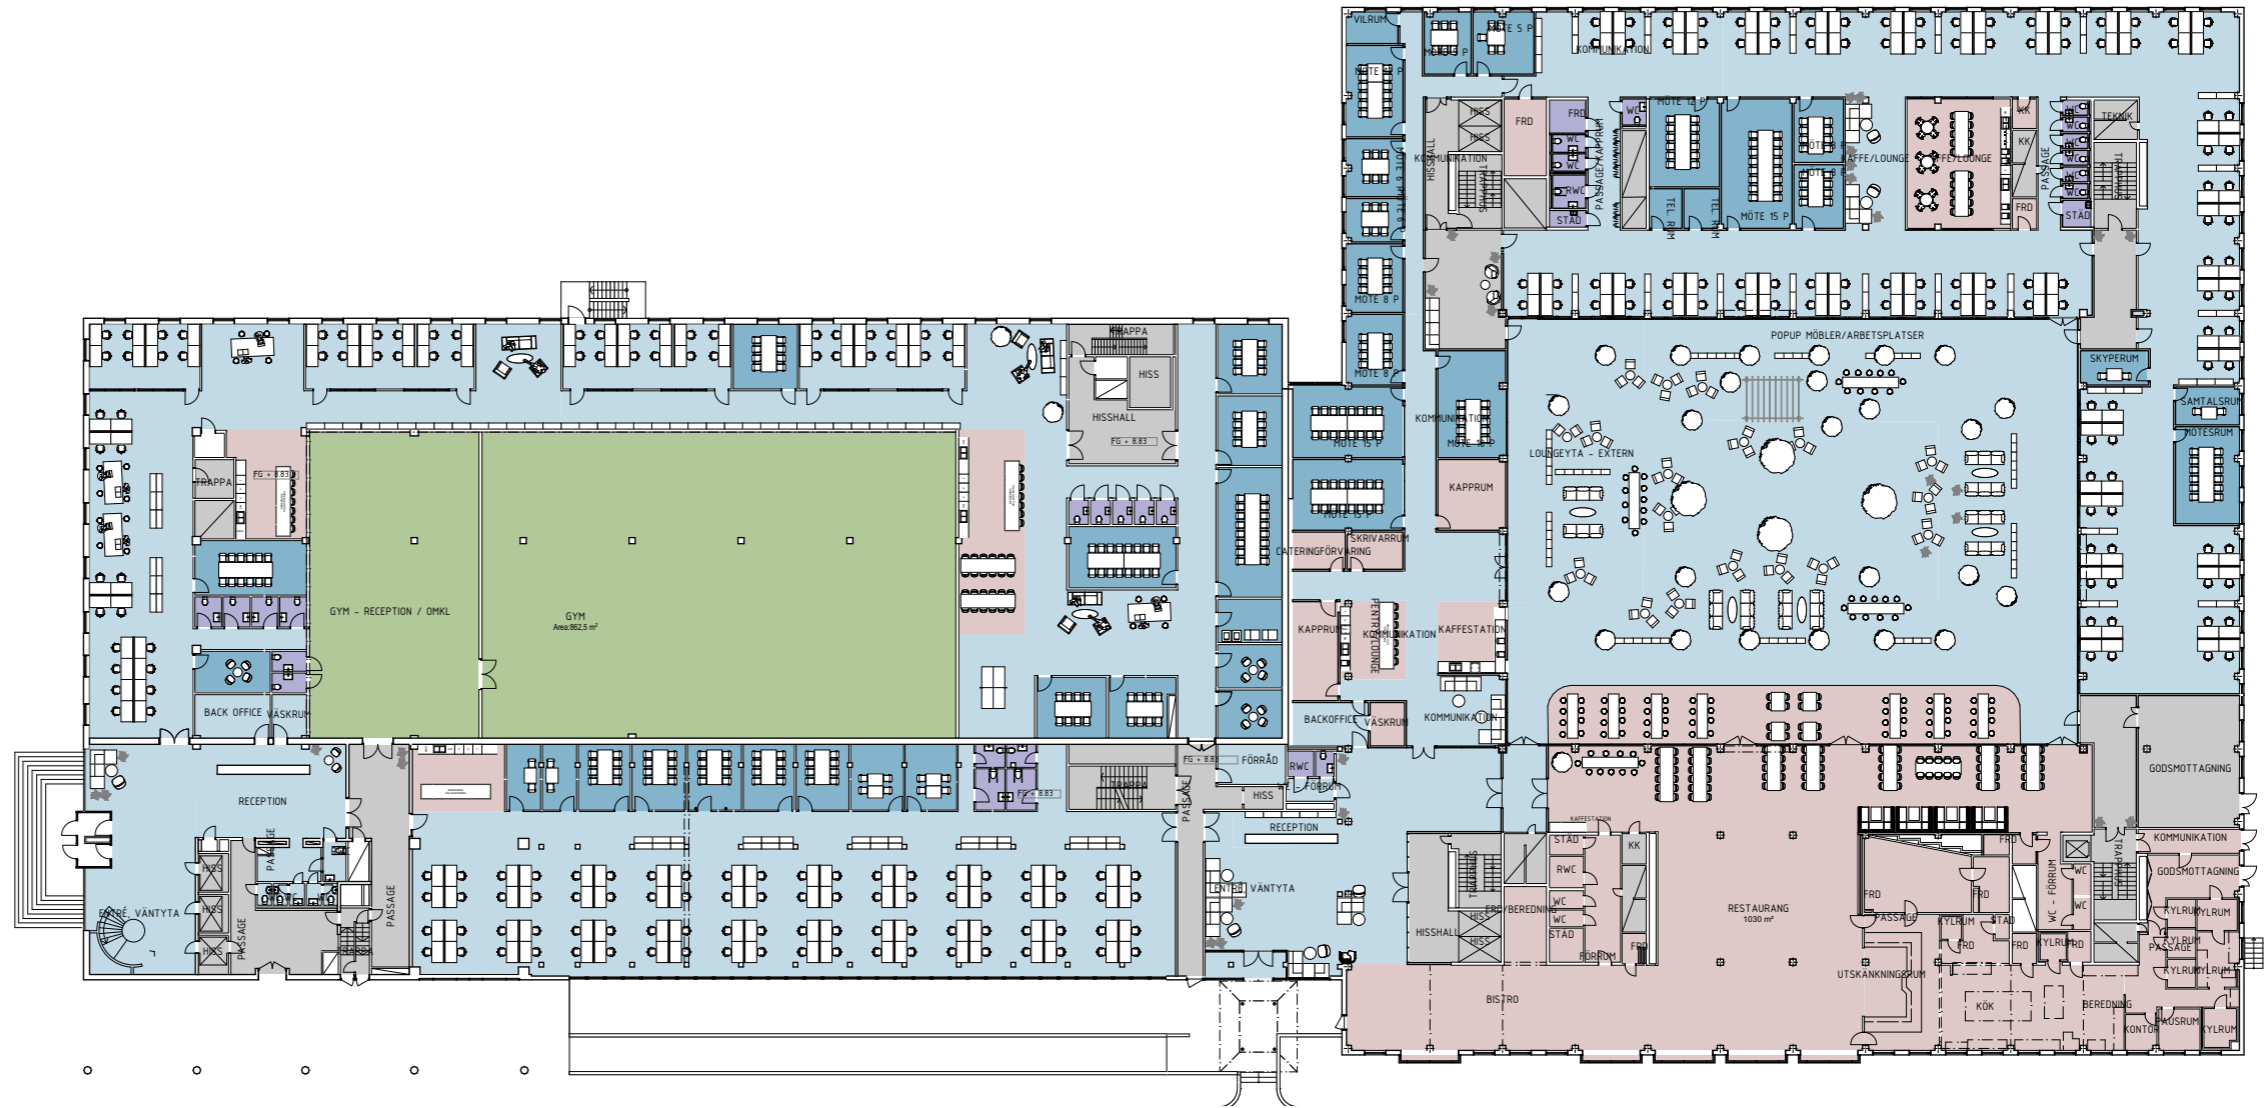

PLAN 3  
SKALA 1:500 / A3

Adress  
Primusgatan 16 - 20

Fastighetsbeteckning  
Primus 1

272 arbetsplatser

LOA 6950 m<sup>2</sup>

Skrivbordsmätt  
-bredd 1400mm  
-djup 800mm

Oscar Properties