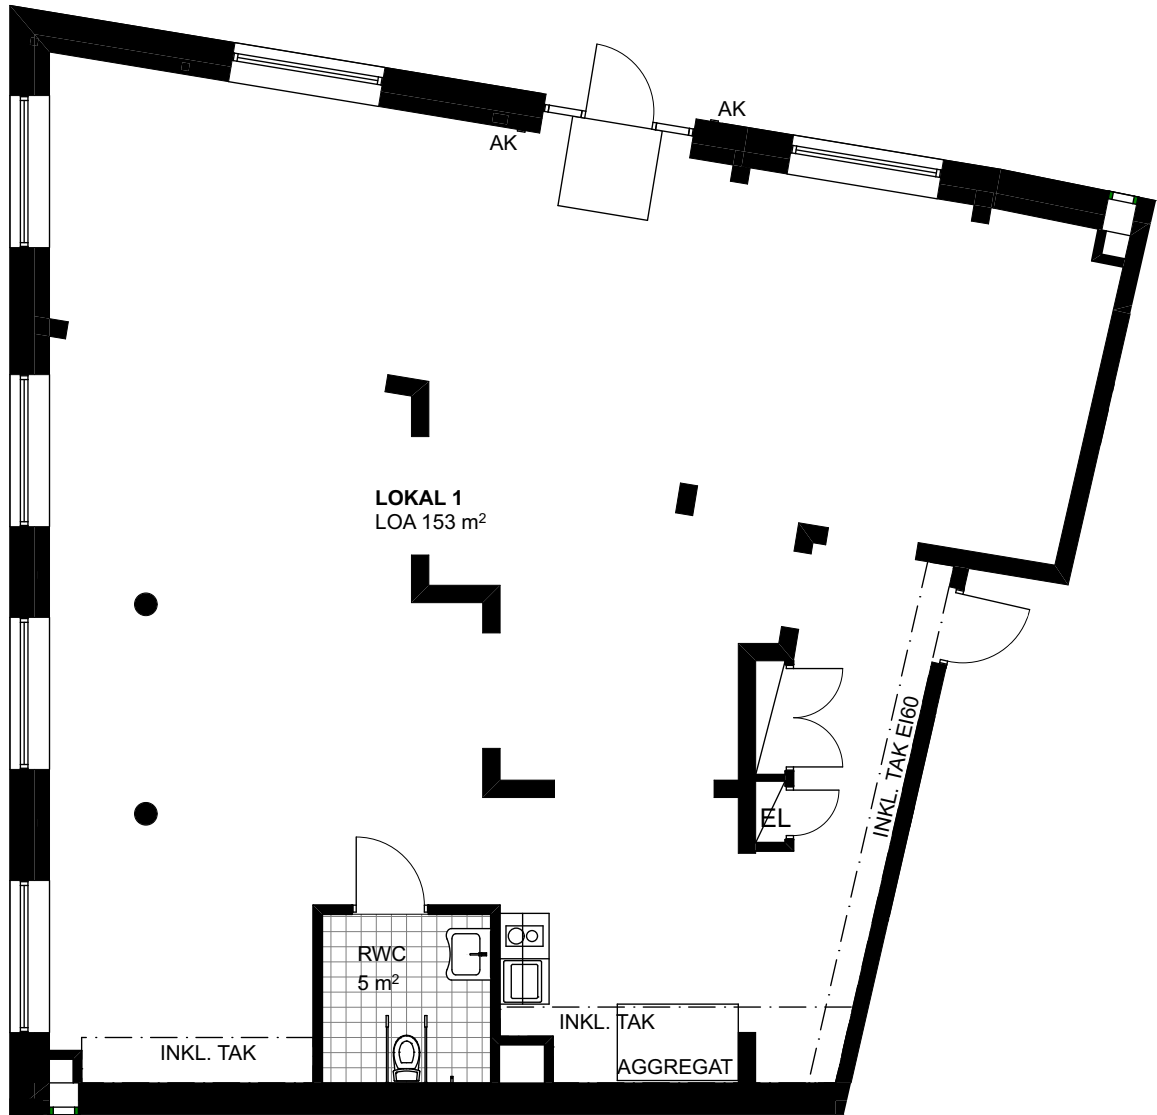

Kv. Agraffen - Etapp 1

Lokal
153 kvm

Industrigatan 14
14002014010

OBS! TH1 - TH6 avser trapphusnummer

SKALA 1:100 (A4-format) METER

Orienteringsfigur sektion

Rätt till ändringar förbehålles och ytangivelser är preliminära.

GENERELL SYMBOLFÖRKLARING

	Bänkskiva m. överskåp		Kombimaskin		KLK Klädkammare
	Diskmaskin		EL- / Mediaskåp		M Mikrovågsugn
	Garderob		ELC/MC		TV Förstärkt vägg där TV förekommer
	Frys		ST Städskåp		Spishäll med underbyggnadsugn
	Kyl/Frys		TM Tvättmaskin		Klädhängare/hatthylla
	Kylskåp		TT Torktumlare		Klinker enl. markering. Parkett i övriga rum.
	AK Armbågskontakt		HS Högsåp		Inget skärmtak över balkong på högsta plan om inget annat anges.