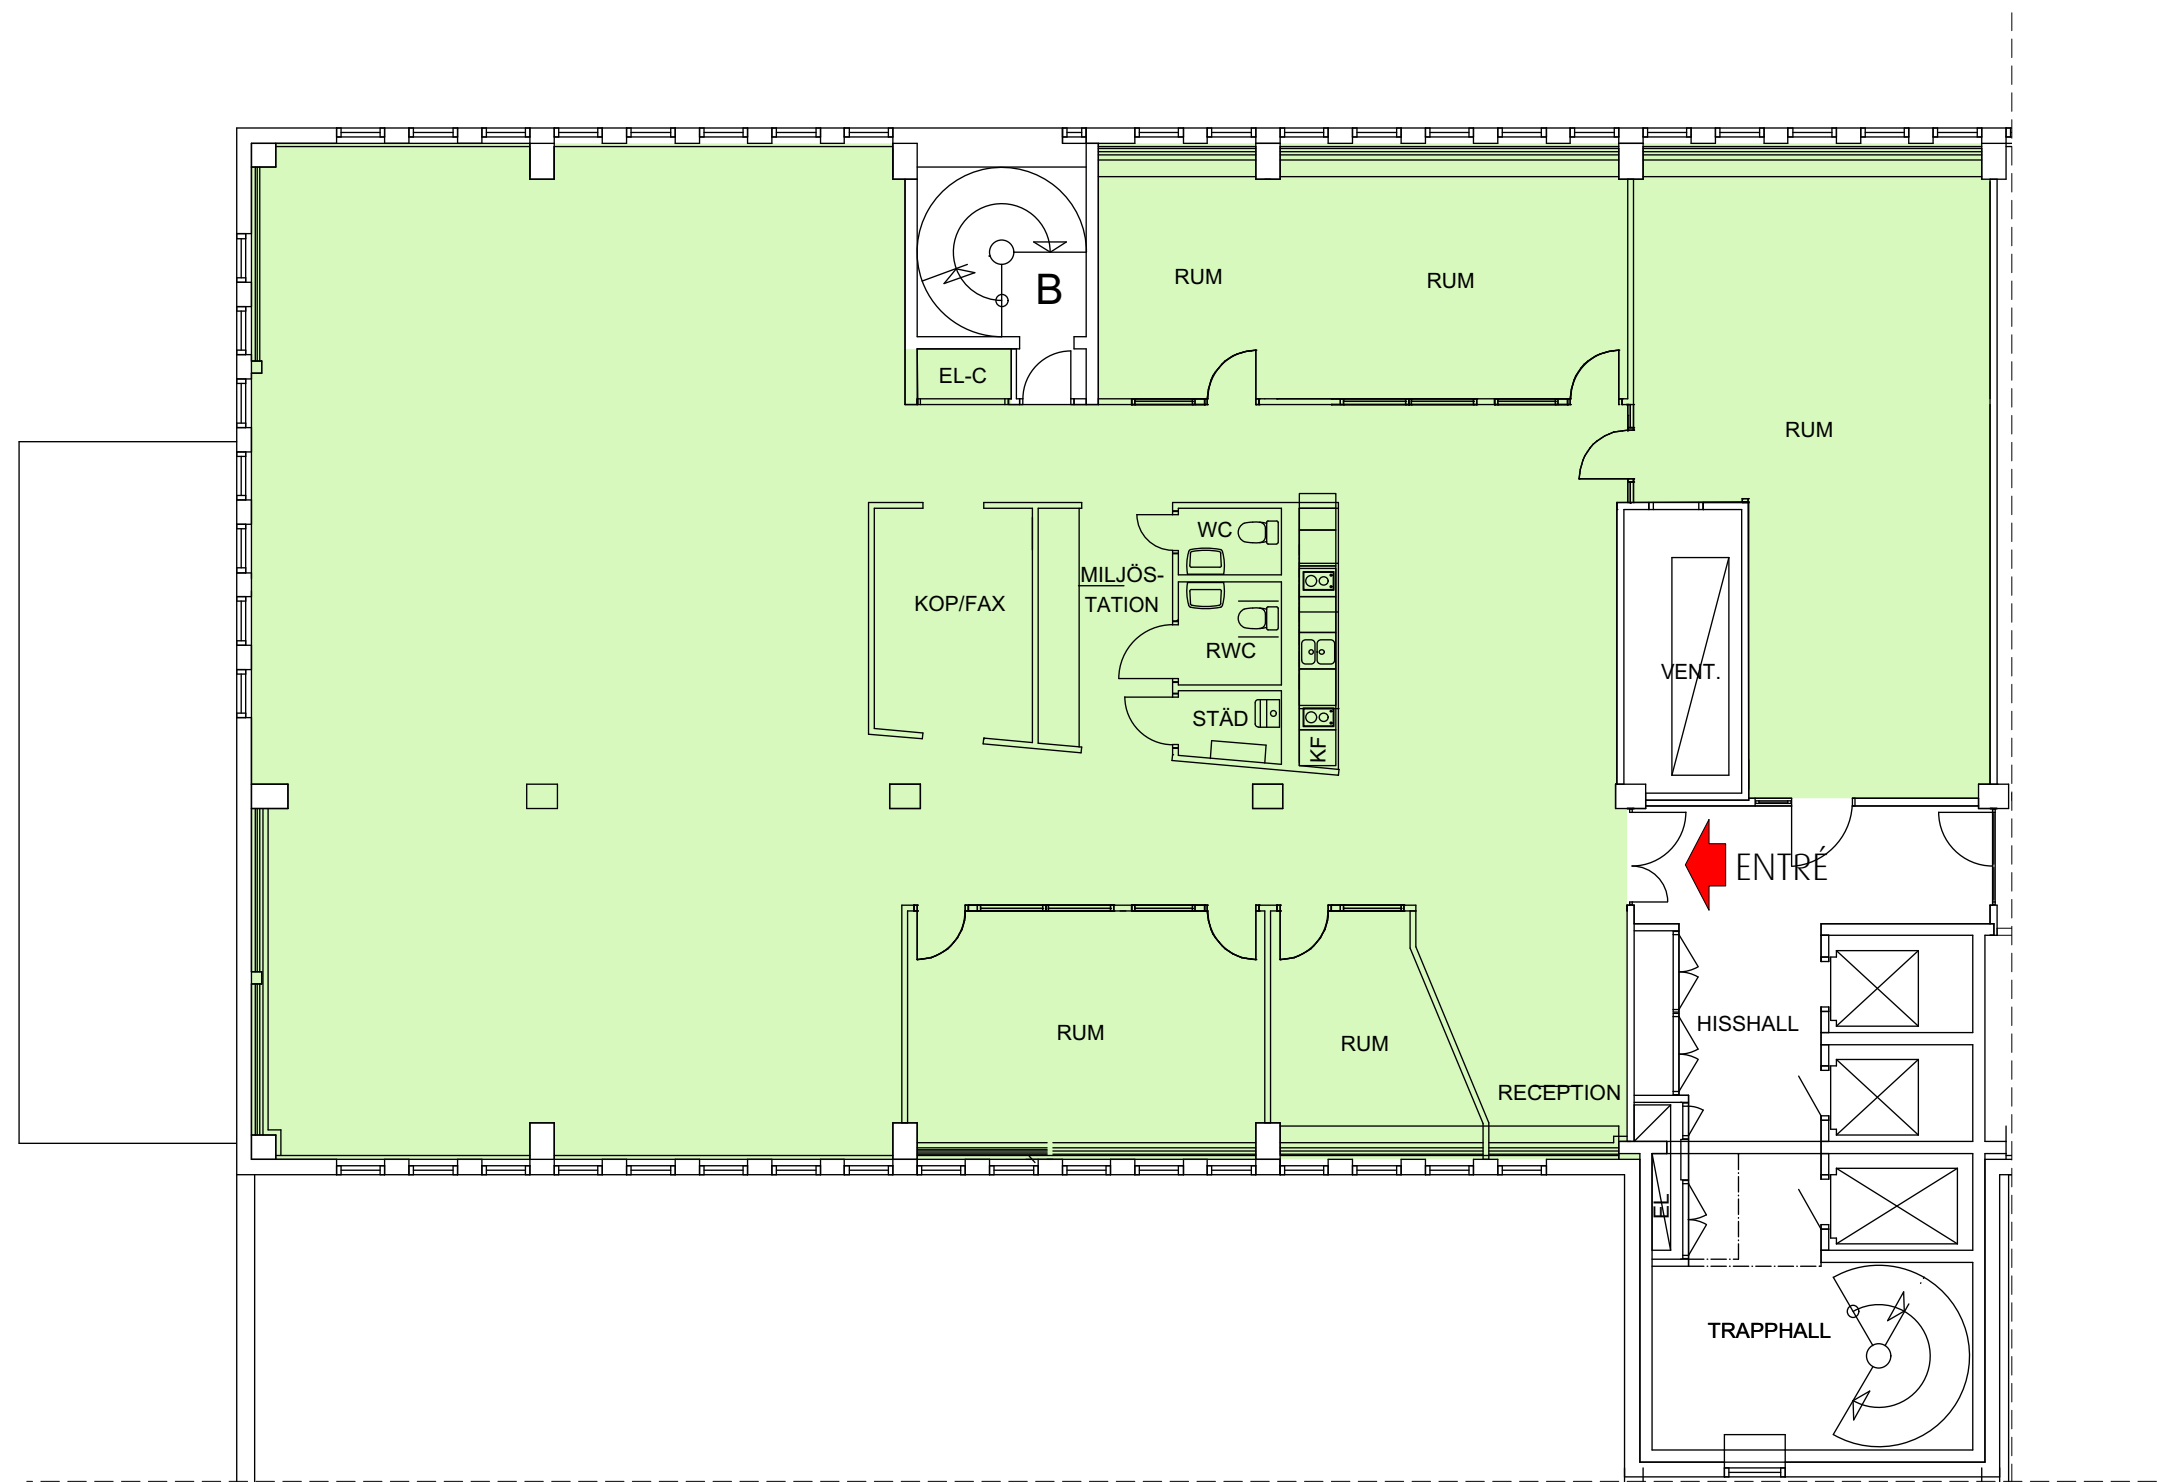

RITNING OCH MÅTT BASERAS PÅ ETT ORIGINAL. VISS AVVIKELSE KAN DÄRFÖR FÖREKOMMA.

Format A3 Skala 1 : 125

STENDÖREN

GRÄDDÖ 2  
FRYKSDALSBACKEN 12  
PLAN 3  
KONTOR: 422 KVM

nordic:pm