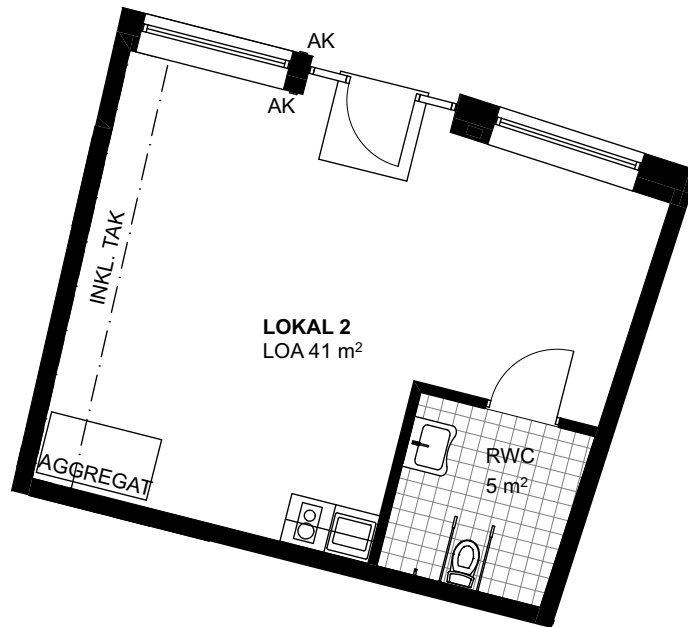

Kv. Agraffen - Etapp 1

Lokal
41 kvm

Industrigatan 10
14002010010

OBS! TH1 - TH6 avser trapphusnummer

SKALA 1:100 (A4-format) METER

Orienteringsfigur sektion

Rätt till ändringar förbehålles och ytangivelser är preliminära.

GENERELL SYMBOLFÖRKLARING

Bänkskiva m. överskåp	Kombimaskin	Klädkammare
Diskmaskin	EL- / Mediaskåp	Mikrovågsugn
Garderob	Städsåp	Förstärkt vägg där TV förekommer
Frys	Tvättmaskin	Spishäll med underbyggnadsugn
Kyl/Frys	Torktumlare	Klädhängare/hatthylla
Kylskåp	Högskåp	Klinker enl. markering. Parkett i övriga rum.
Armbågskontakt		Inget skärmtak över balkong på högsta plan om inget annat anges.