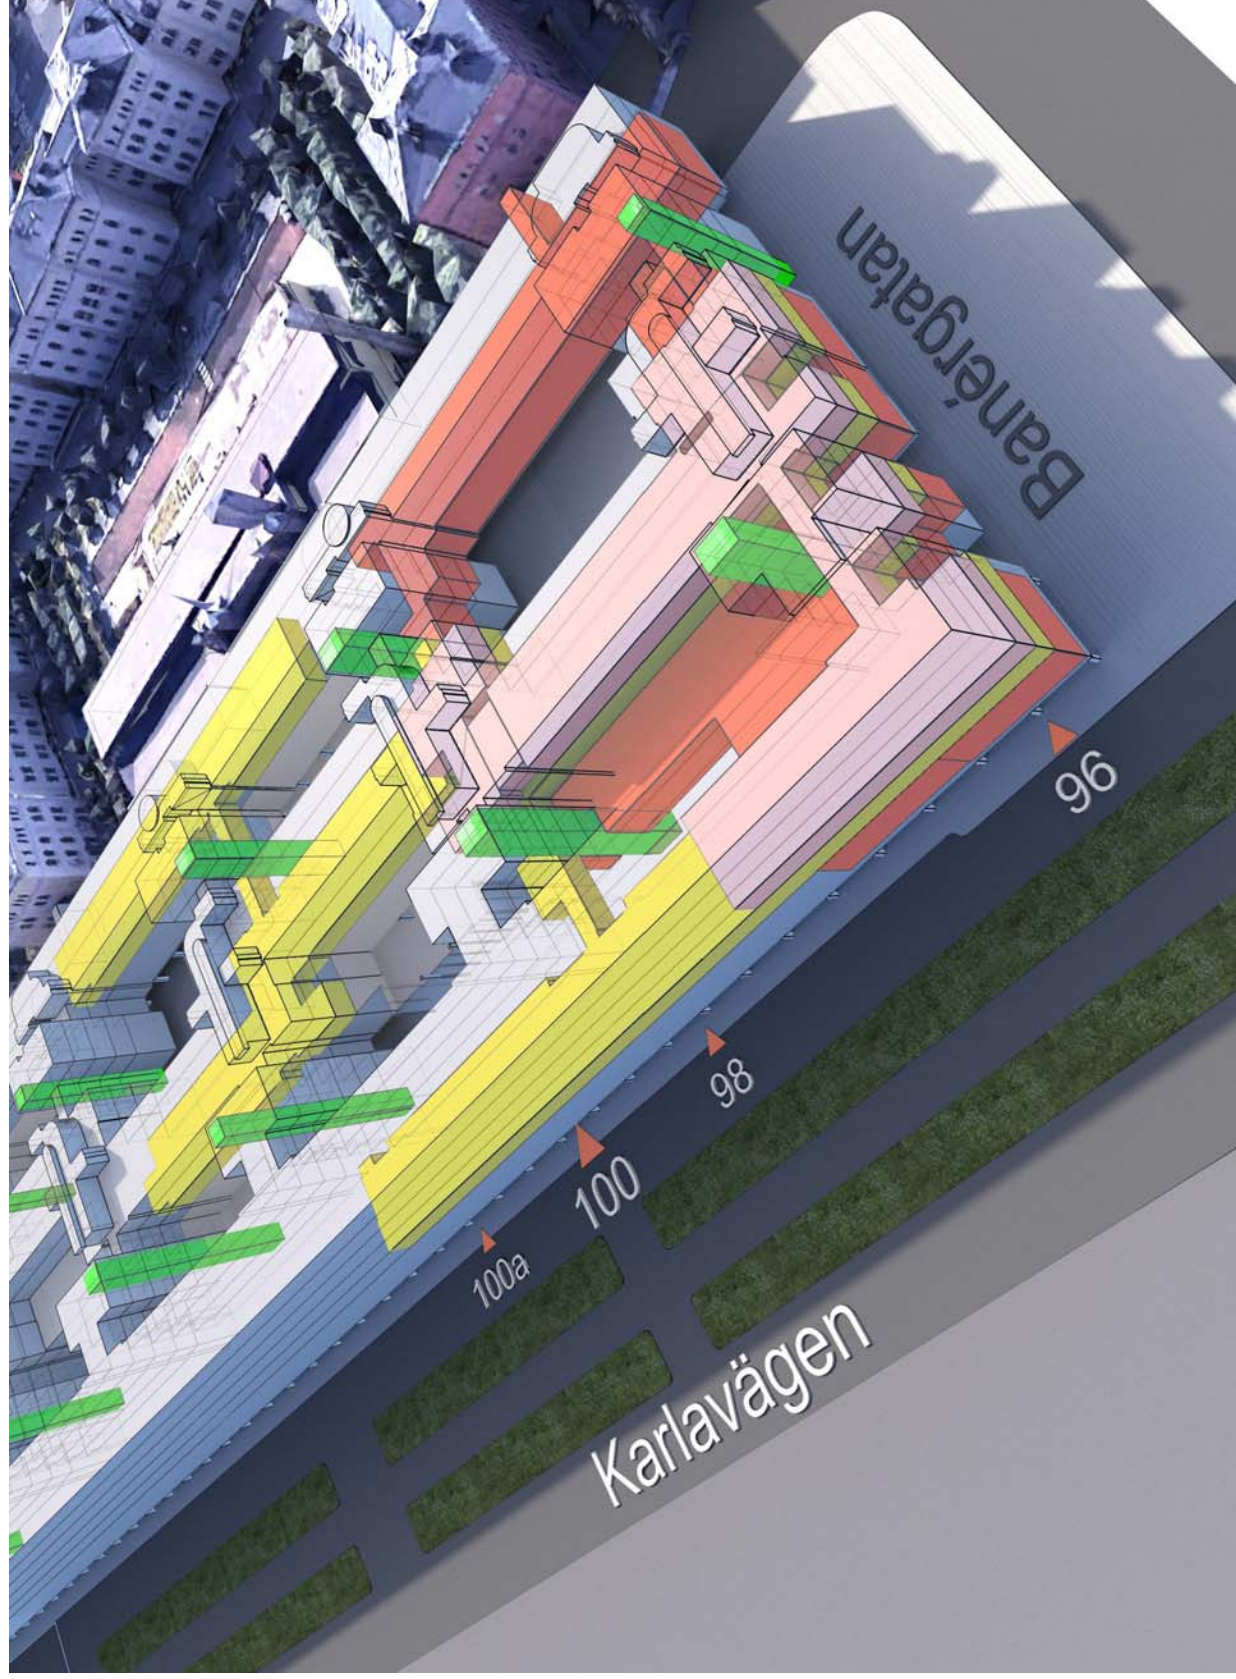

Garnisonen, Karlahuset, plan 6 ca 1305 m²

FÖRKLARINGAR:

PLAN 4 ca 2360m²

PLAN 5 ca 4230m²

PLAN 6 ca 1305m²