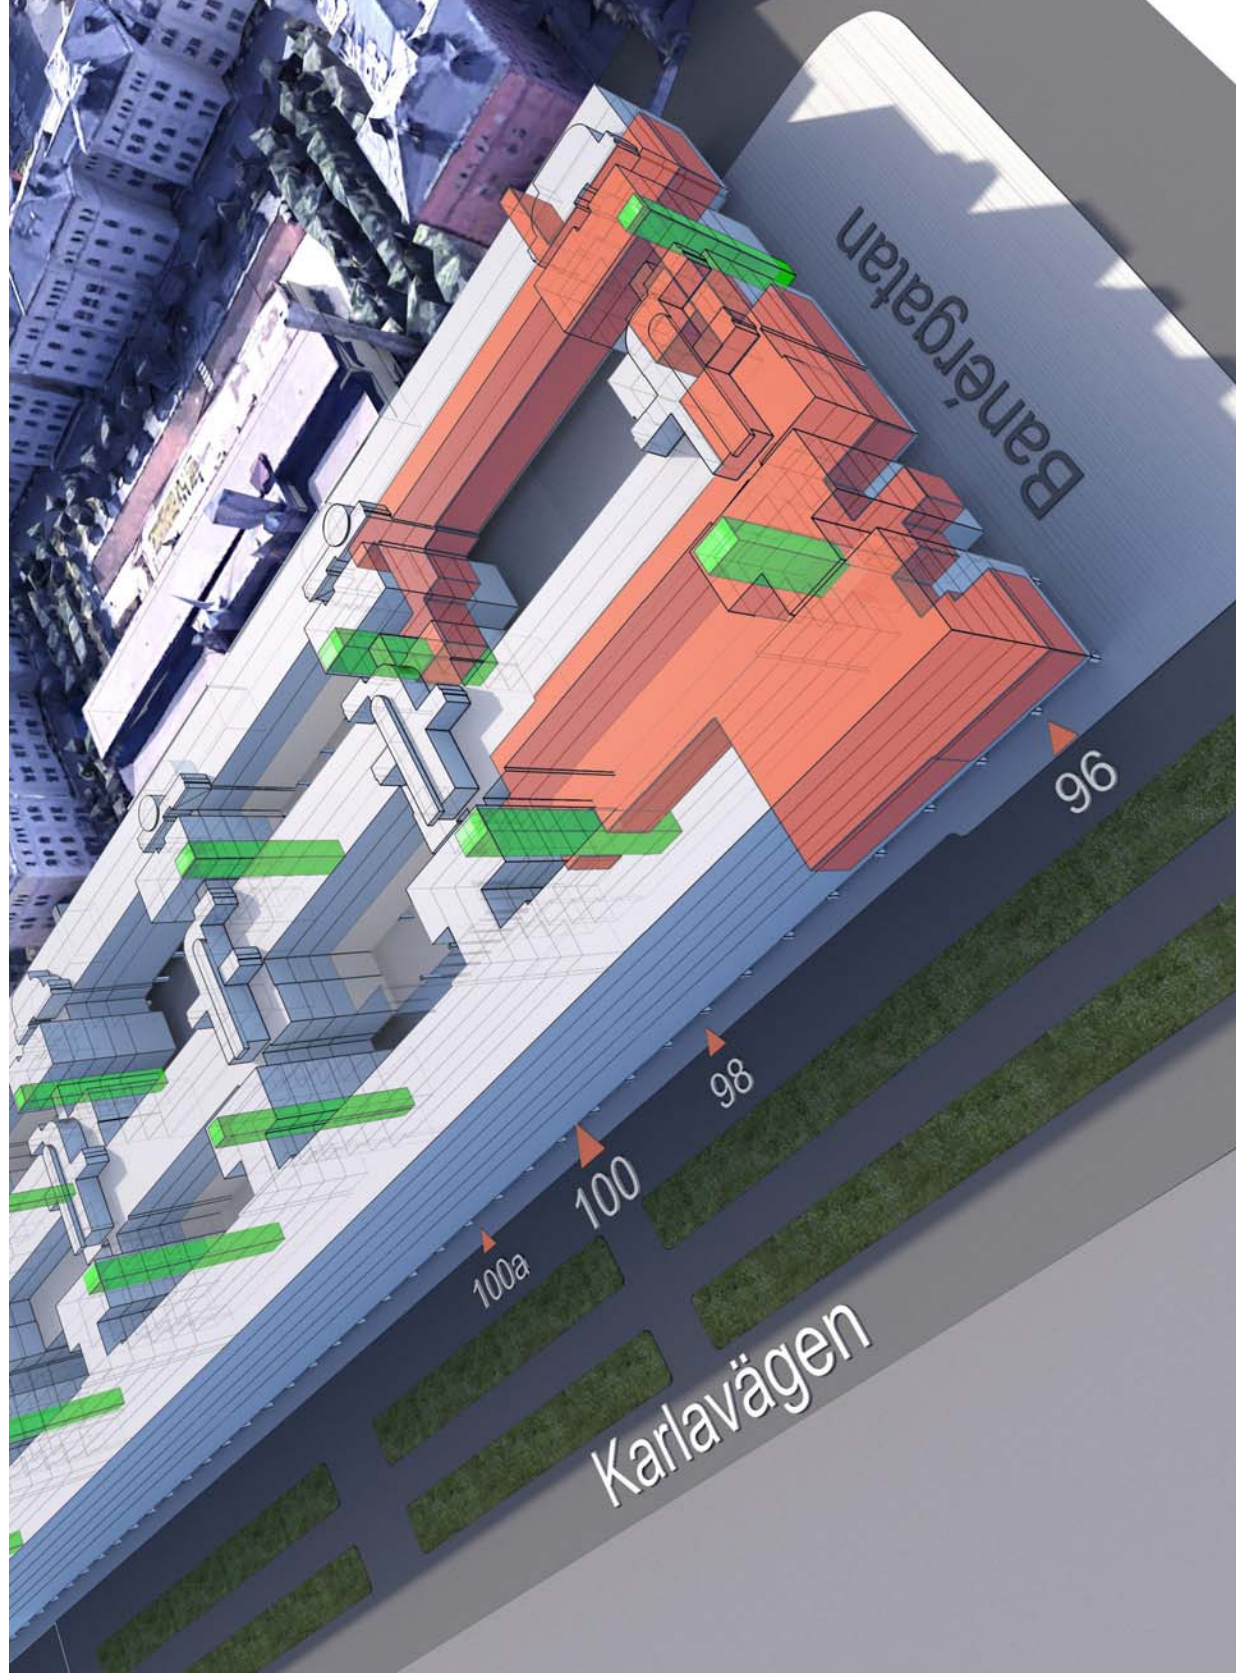

# Garnisonen, Karlahuset, plan 4 ca 2360 m<sup>2</sup>

FÖRKLARINGAR:

PLAN 4 ca 2360m<sup>2</sup>

PLAN 5 ca 4230m<sup>2</sup>

PLAN 6 ca 1305m<sup>2</sup>

# Garnisonen, Karlahuset, plan 5 ca 4230 m<sup>2</sup>