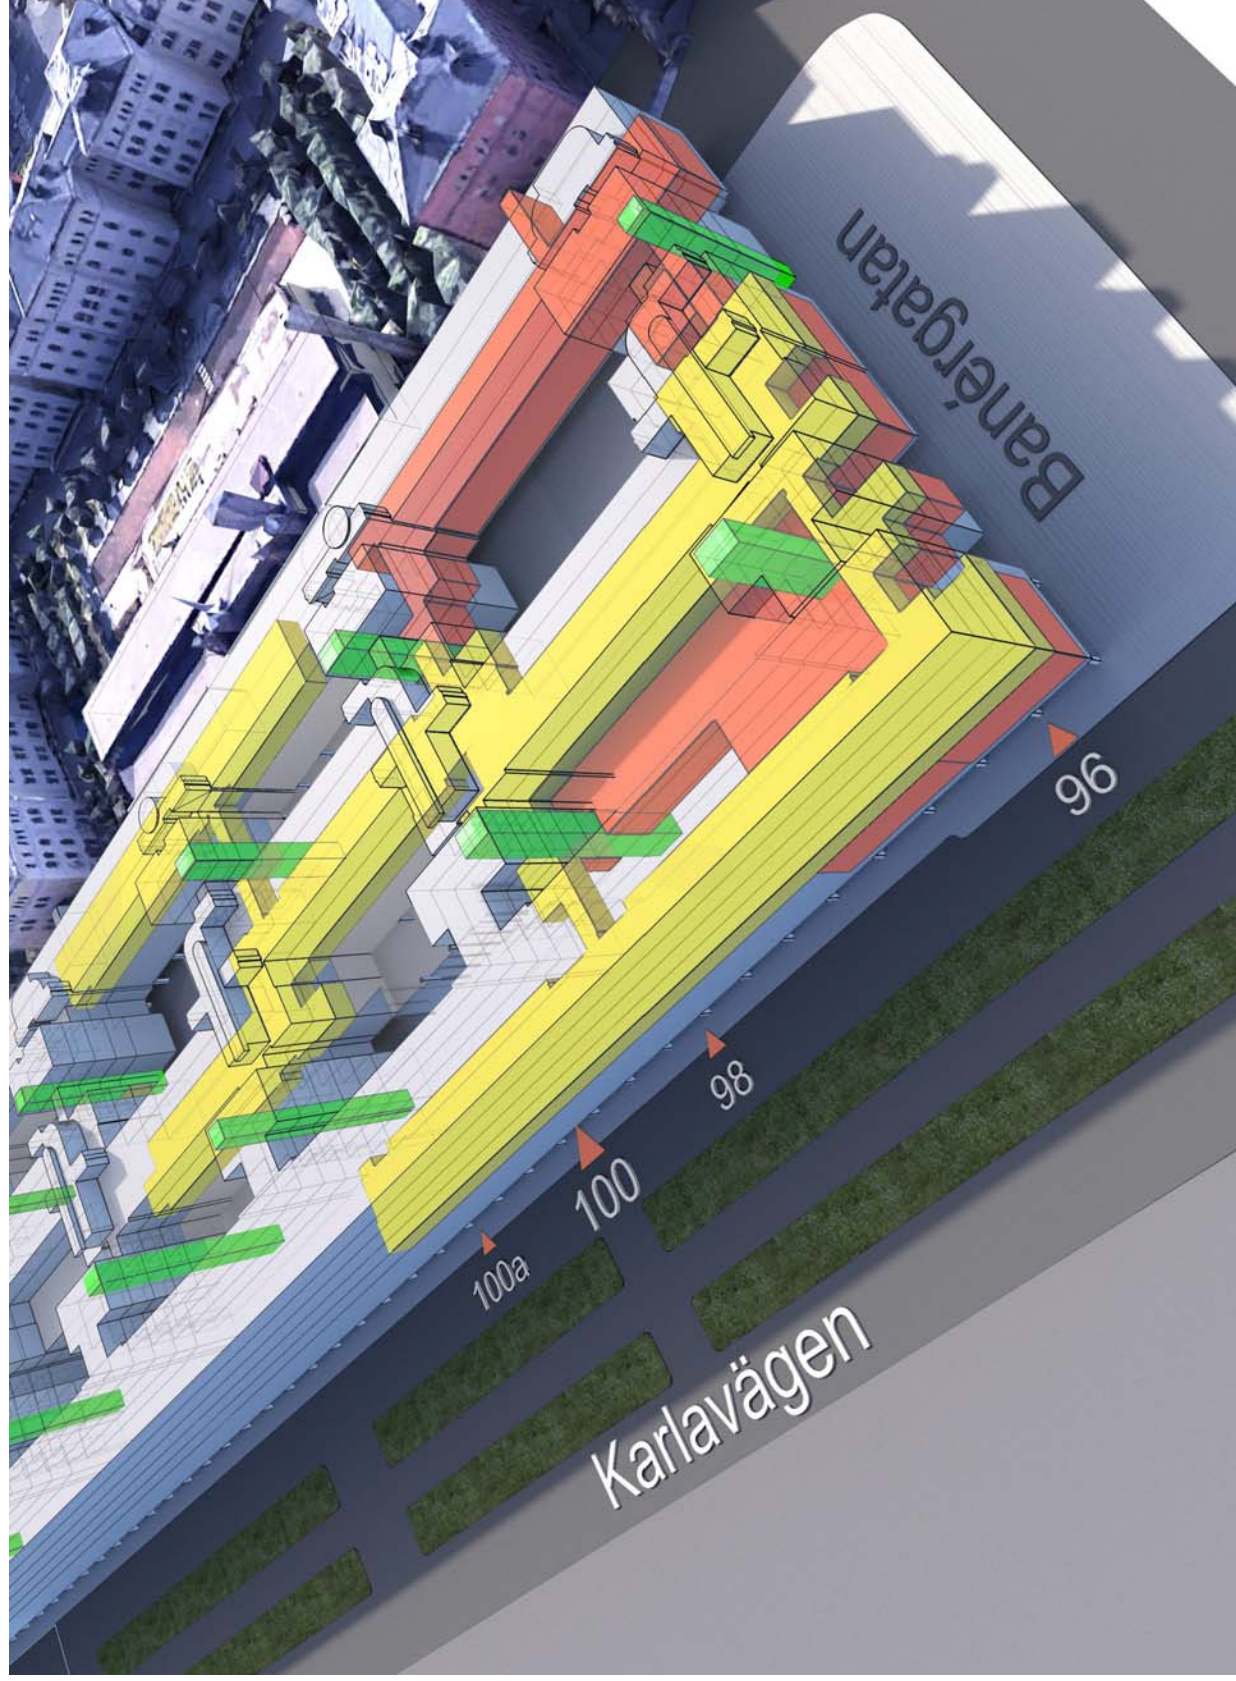

# Garnisonen, Karlahuset, plan 4 ca 2360 m<sup>2</sup>

FÖRKLARINGAR:

PLAN 4 ca 2360m<sup>2</sup>

PLAN 5 ca 4230m<sup>2</sup>

PLAN 6 ca 1305m<sup>2</sup>

# Garnisonen, Karlahuset, plan 5 ca 4230 m<sup>2</sup>

## FÖRKLARINGAR:

PLAN 4 ca 2360m<sup>2</sup>

PLAN 5 ca 4230m<sup>2</sup>

PLAN 6 ca 1305m<sup>2</sup>