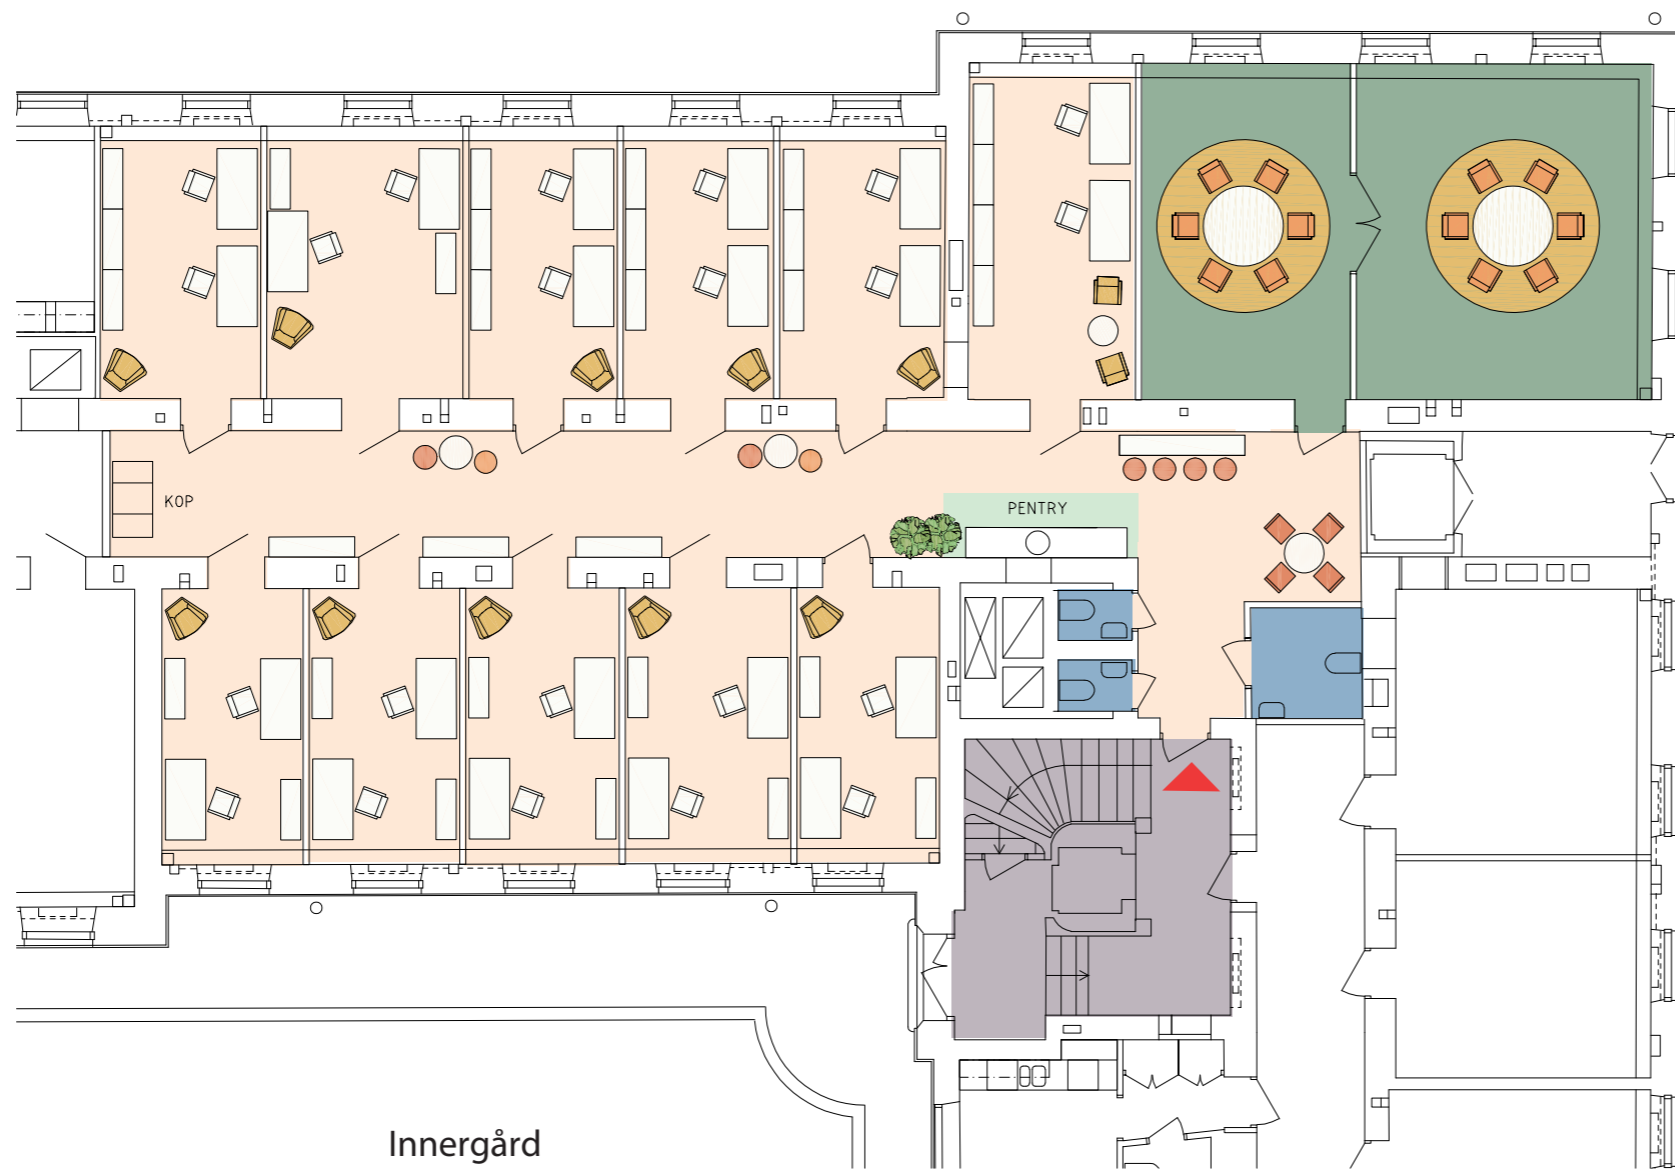

Kv Uppfinnaren, Östermalmsgatan 87, Plan 3 bv

Skiss visar:
22 arbetsplatser
- 2 mötesrum för 6 personer
LOA ca 364 m²

Skeppargatan

Innergård

5 m

SKALA 1:150/A3