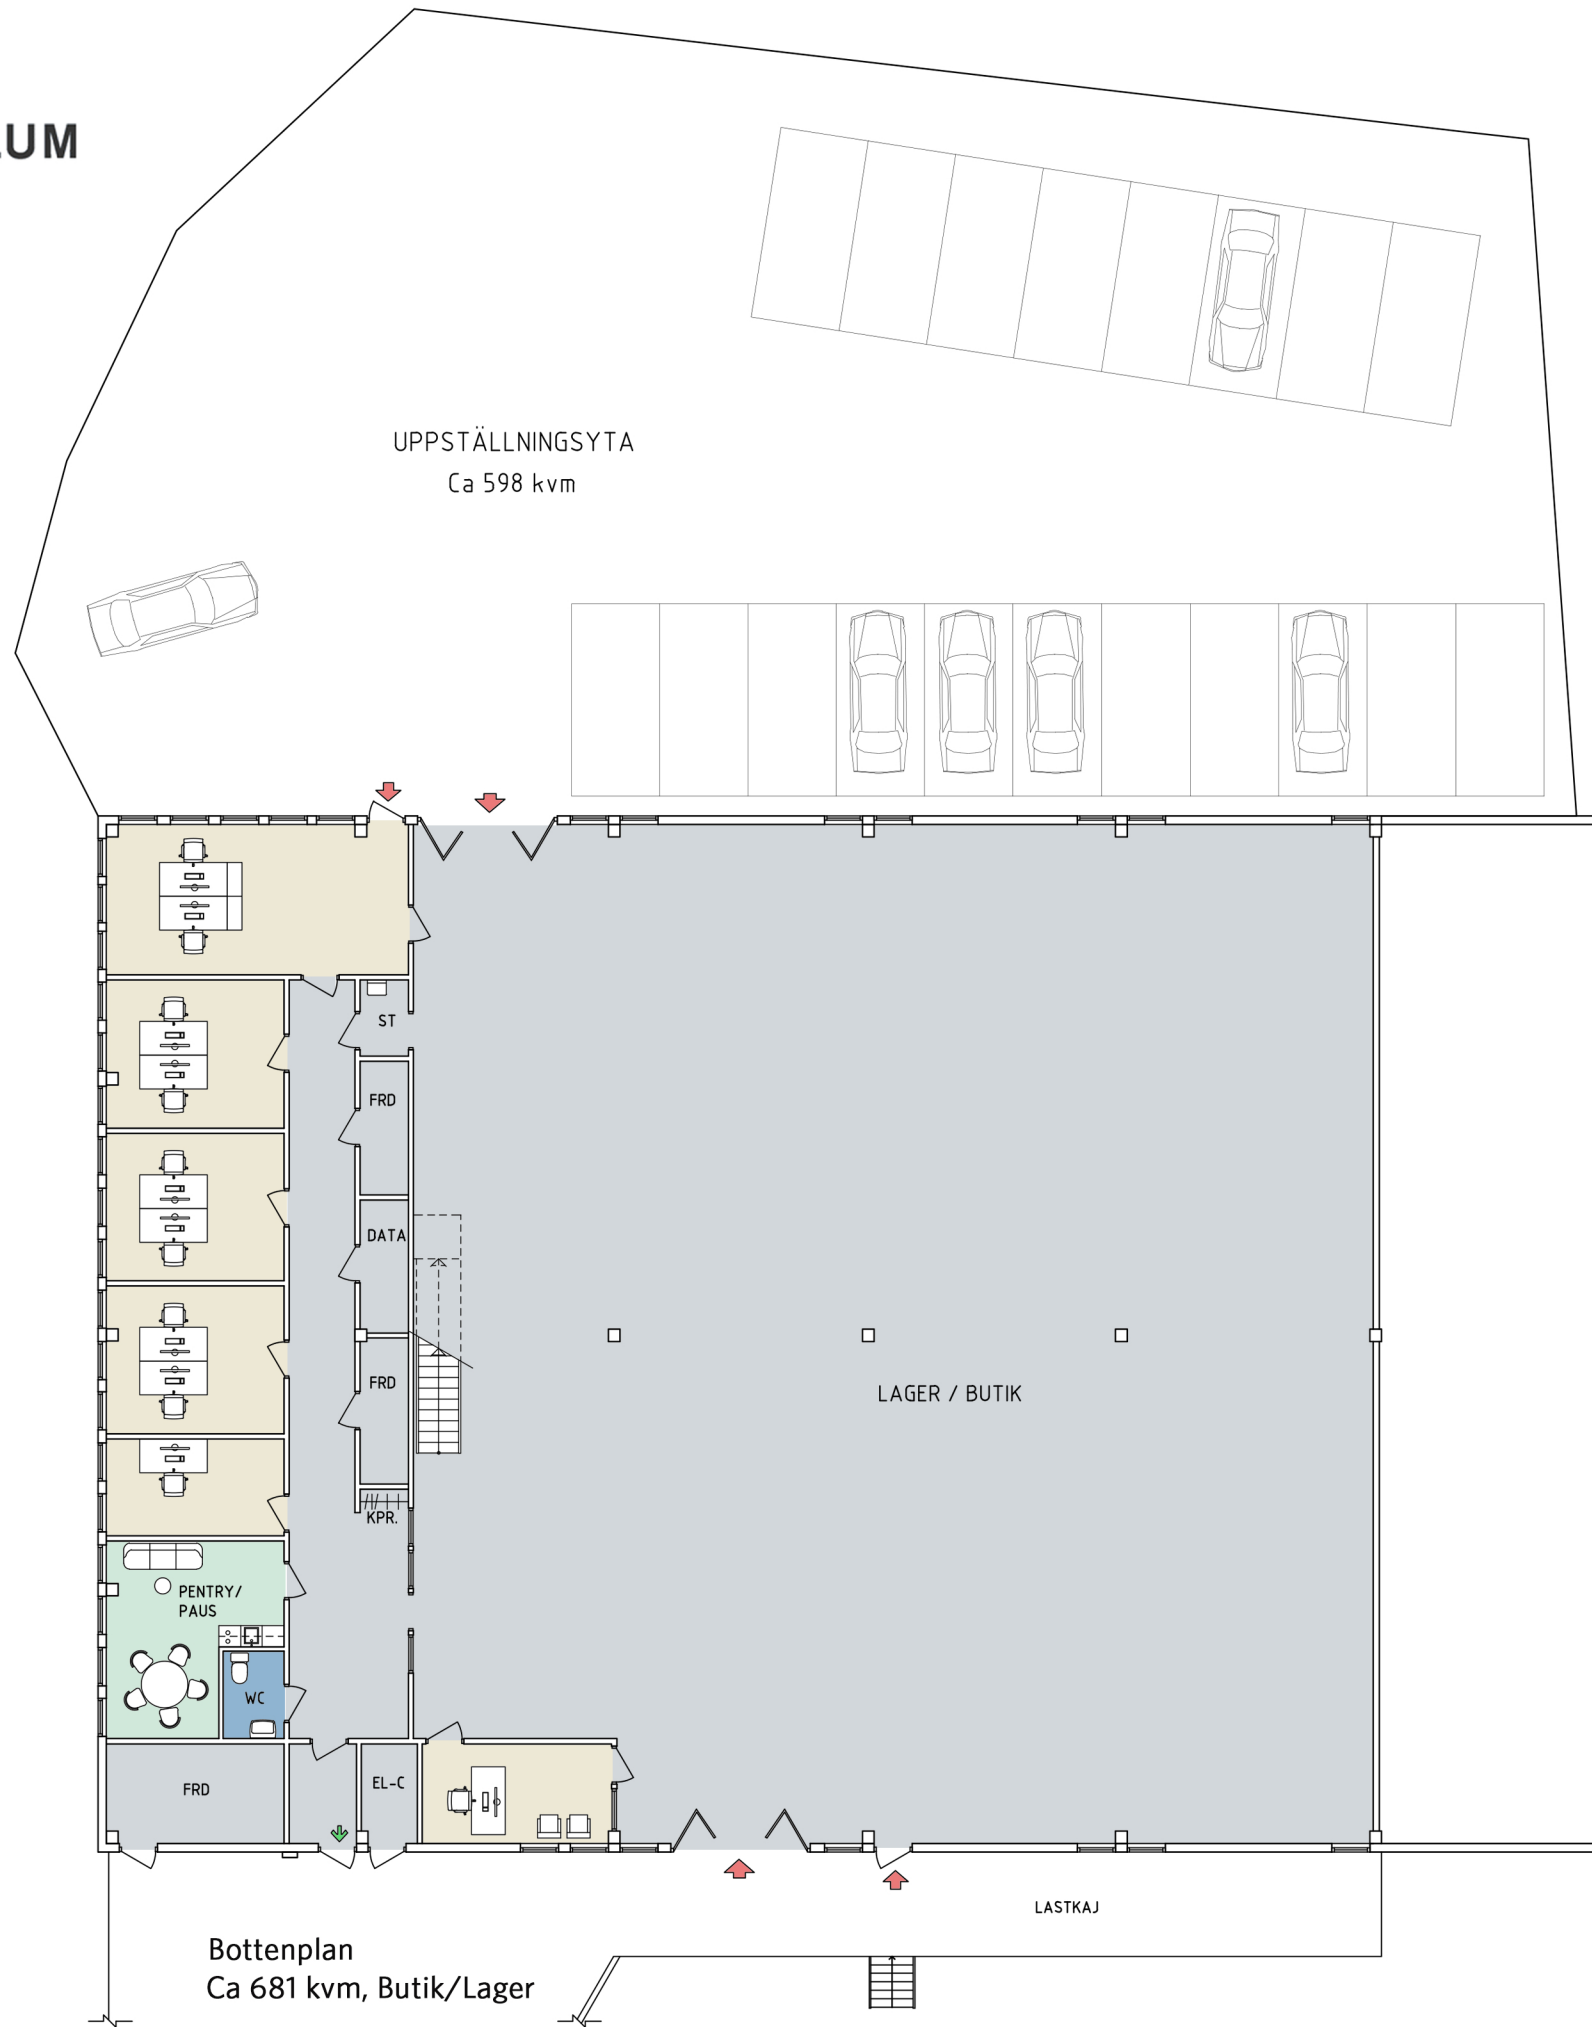

Kv. Kumla Hage 3
Kumla Gårdsväg 24 A
Total yta ca 846 kvm

Entresolplan
Ca 165 kvm, Lager