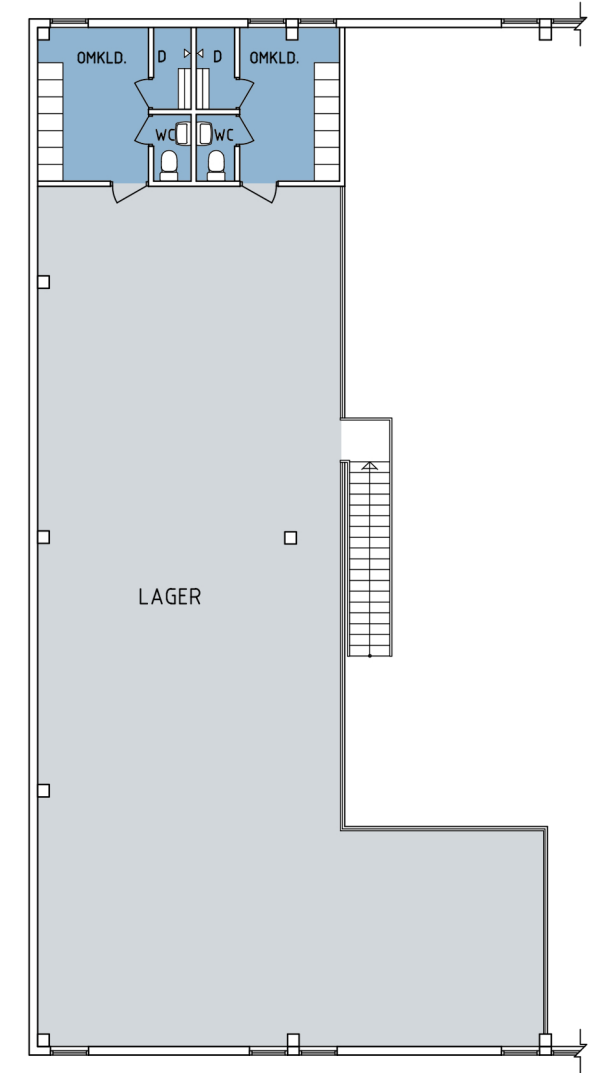

Kv. Kumla Hage 3
Kumla Gårdsväg 24 A
Total yta ca 846 kvm

Entresolplan
Ca 165 kvm, Lager