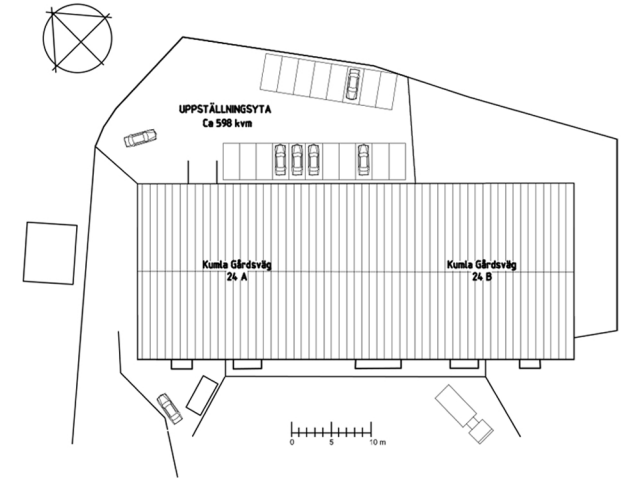

Kv. Kumla Hage 3
Kumla Gårdsväg 24 A
Total yta ca 846 kvm

Entresolplan
Ca 165 kvm, Lager