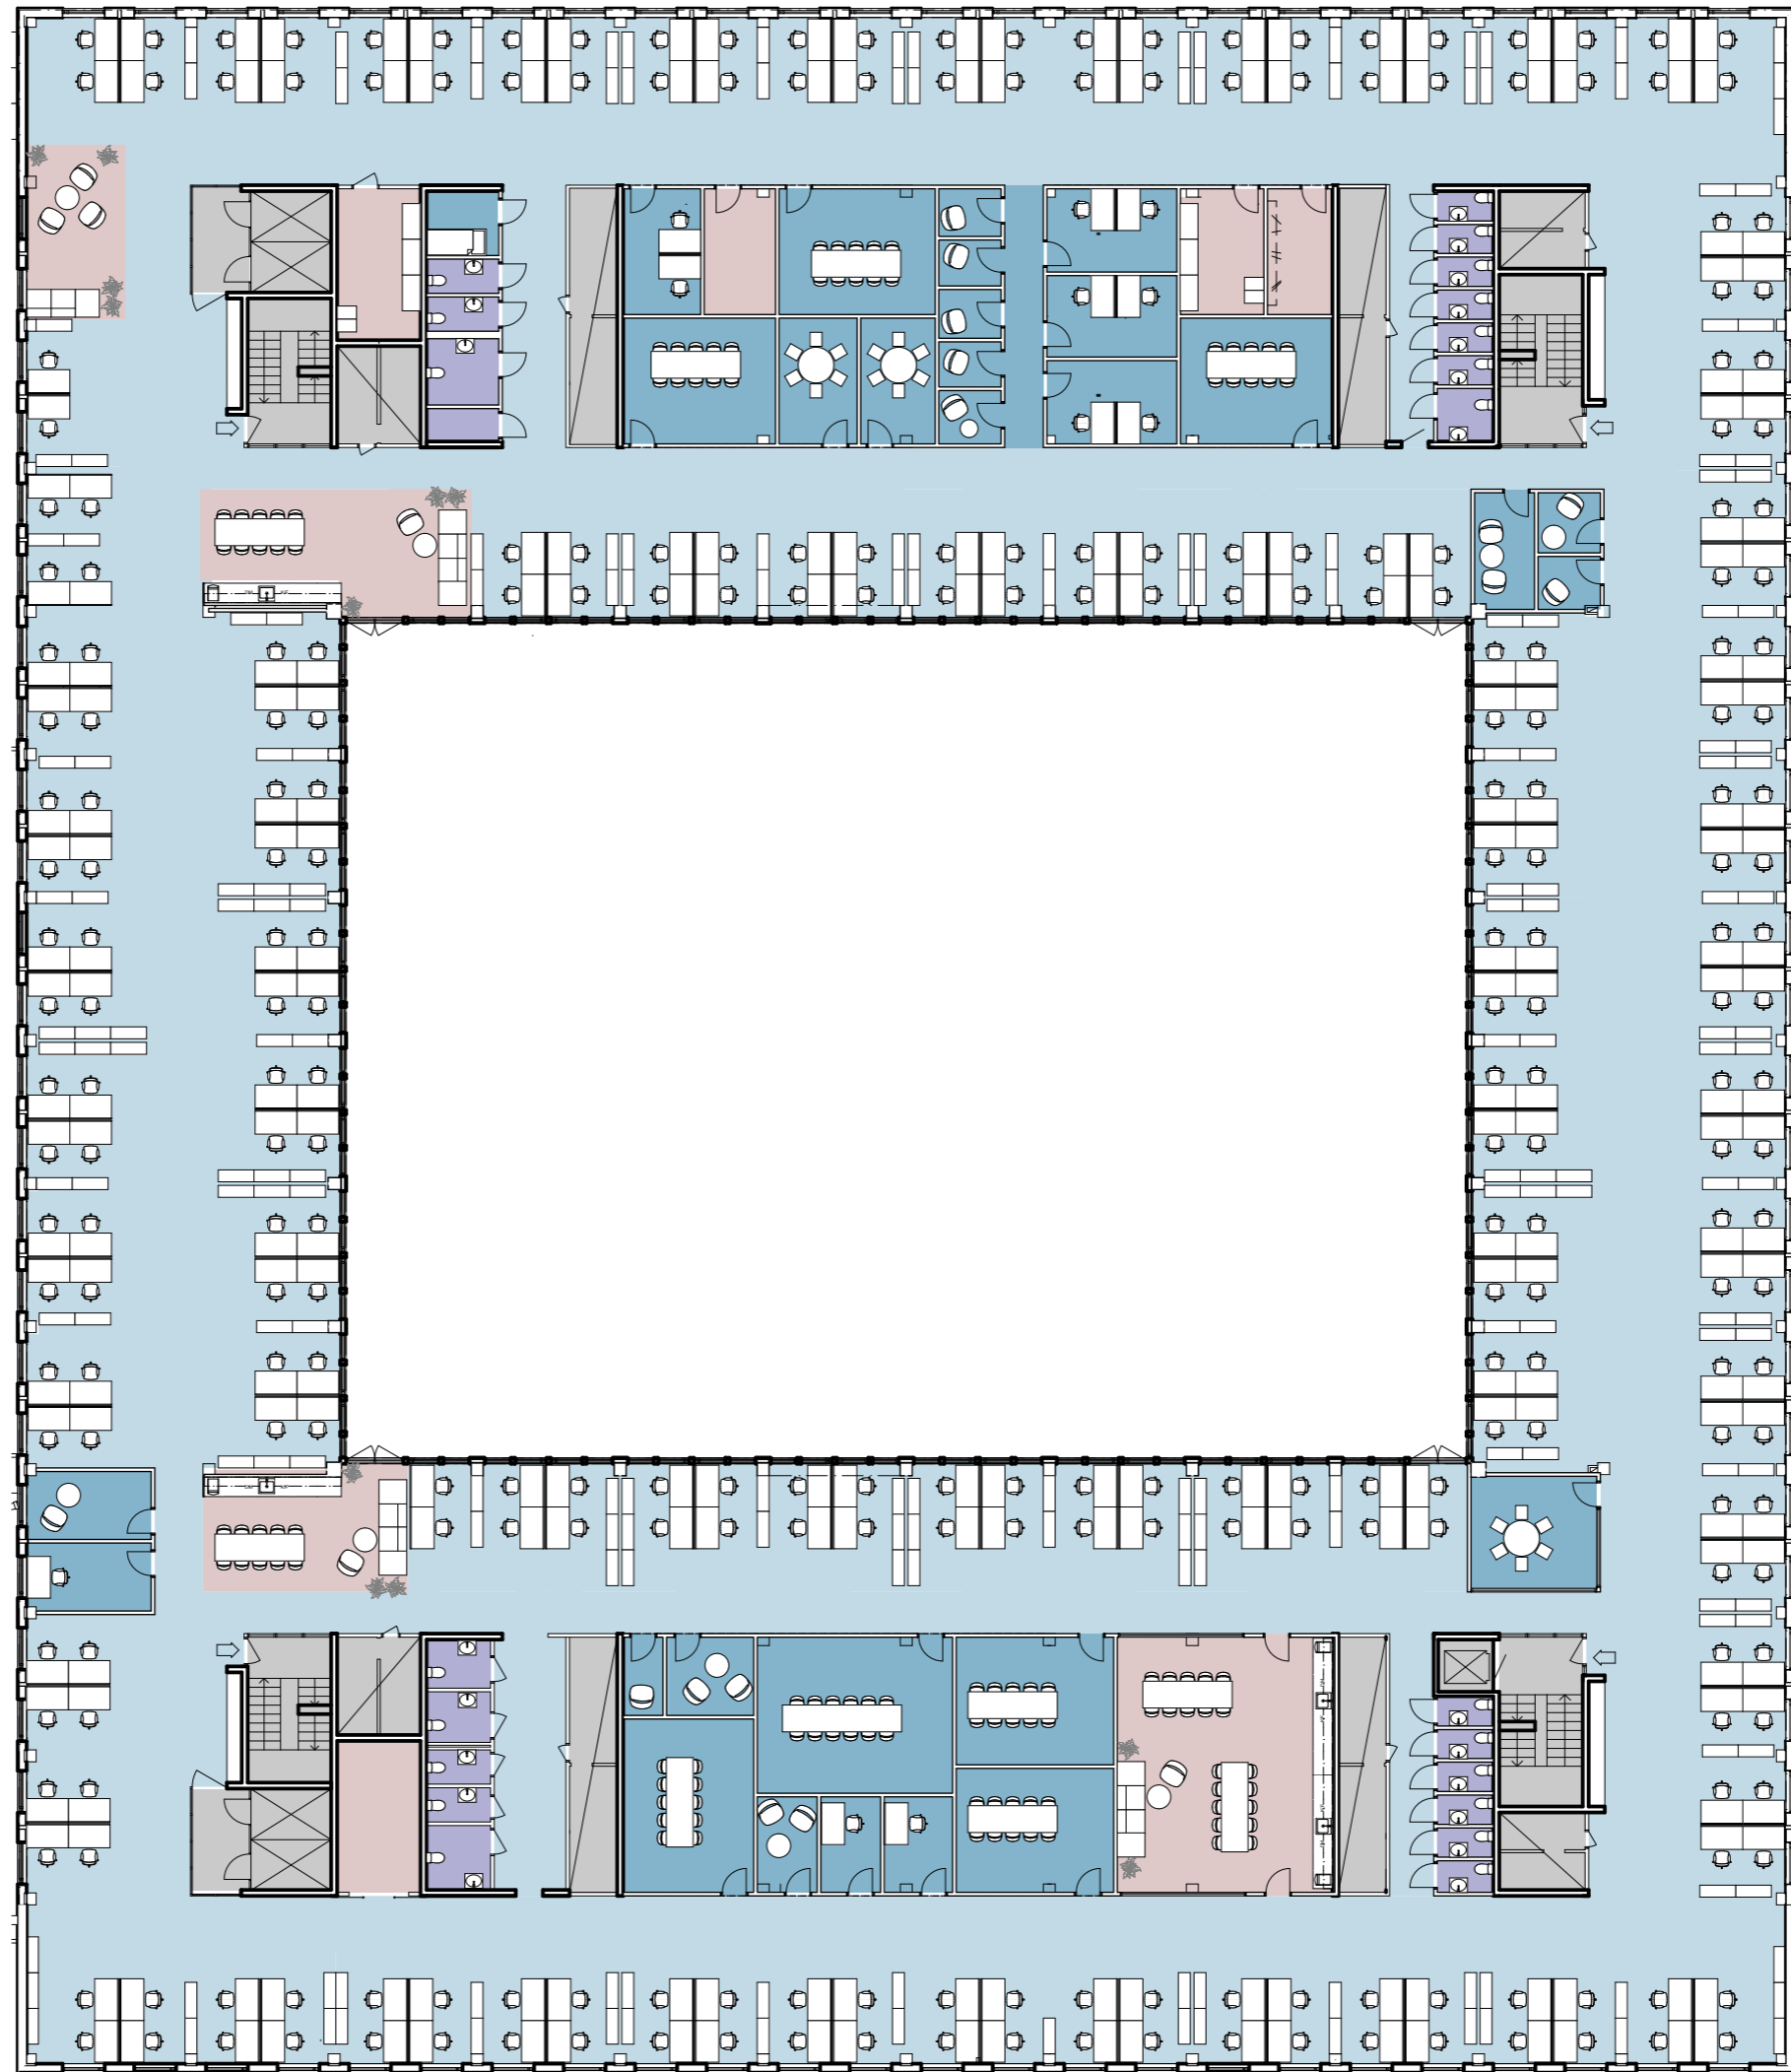

ATRIUMHUSET PLAN 5
SKALA 1:250 / A3

Adress
Primusgatan 16 - 20

Fastighetsbeteckning
Primus 1

288 arbetsplatser

LOA 2760 m²

Skrivbordsmått
-bredd 1400mm
-djup 800mm

Oscar Properties