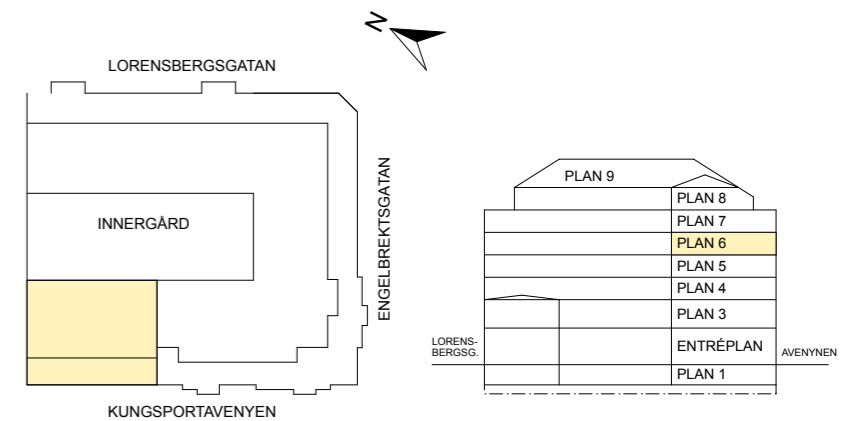

SKALA 1:100

## Kontorslokal

Kungsortsvenyen 32, plan 4 trappor  
 Observera att lokalens befintliga utseende kan skilja sig från  
 detta förslag

2019-09-16