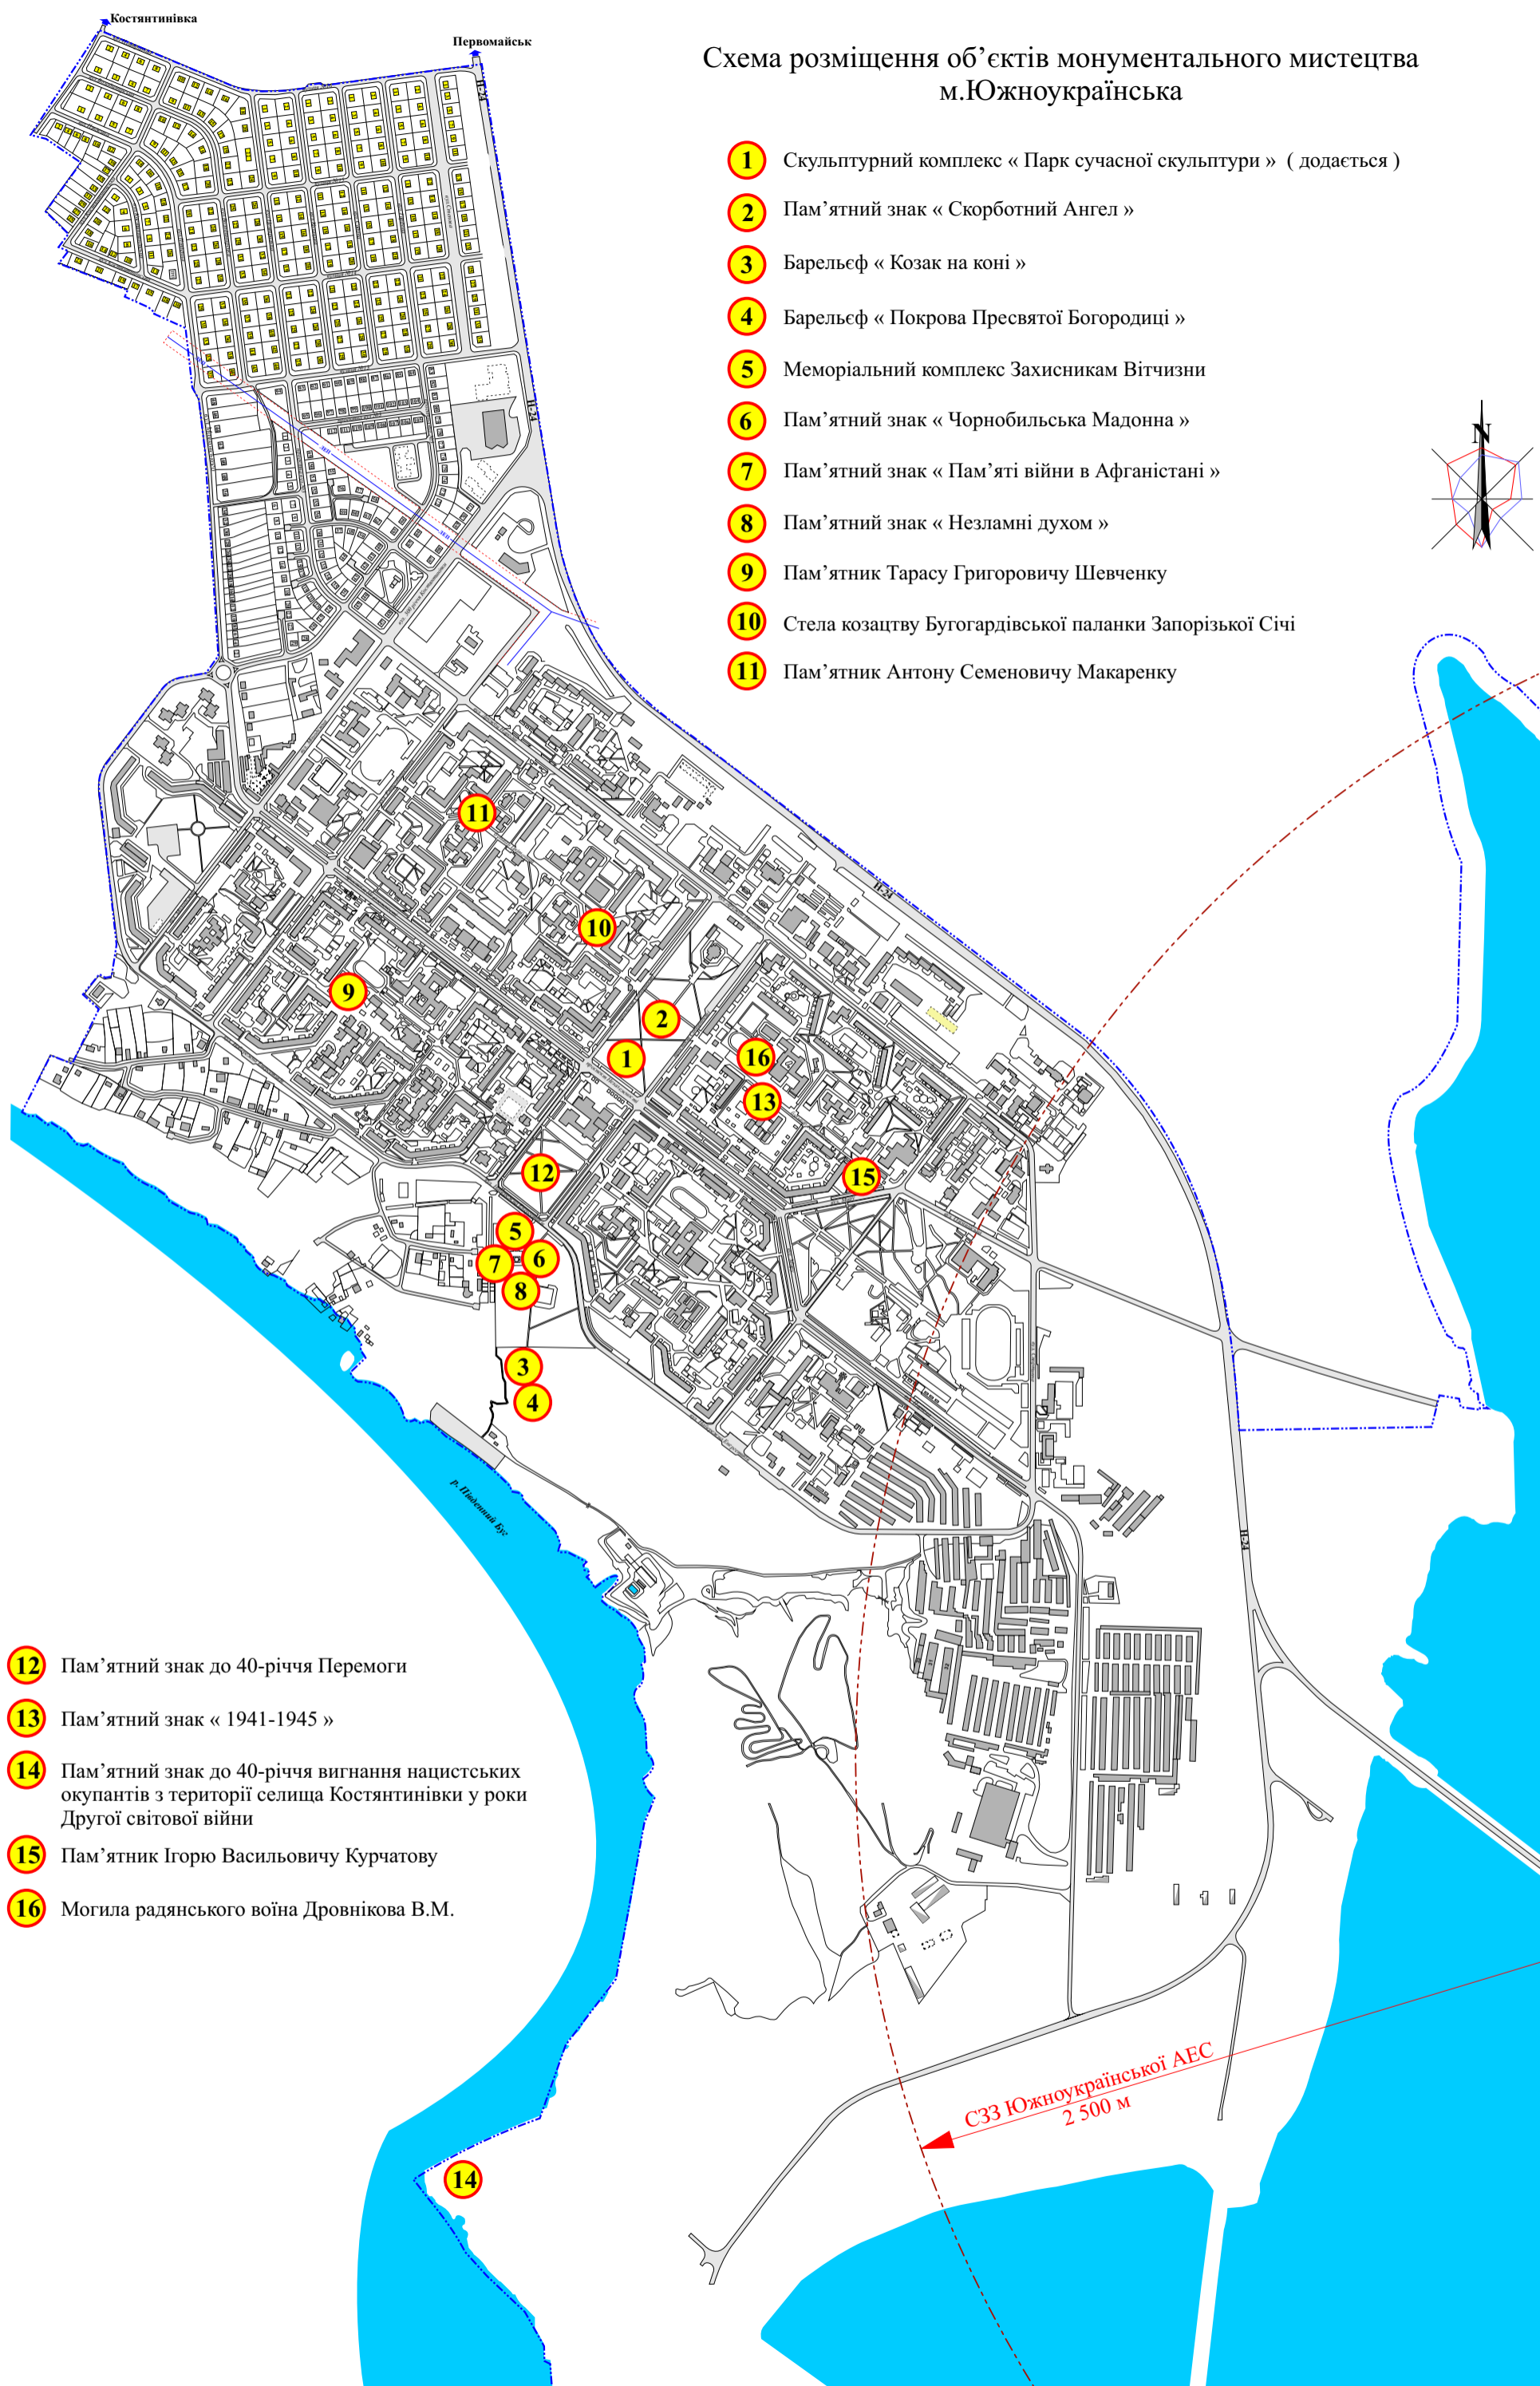

Схема розміщення об'єктів монументального мистецтва м.Южноукраїнська

- 1 Скульптурний комплекс « Парк сучасної скульптури » (додається)
- 2 Пам'ятний знак « Скорботний Ангел »
- 3 Барельєф « Козак на коні »
- 4 Барельєф « Покрова Пресвятої Богородиці »
- 5 Меморіальний комплекс Захисникам Вітчизни
- 6 Пам'ятний знак « Чорнобильська Мадонна »
- 7 Пам'ятний знак « Пам'яті війни в Афганістані »
- 8 Пам'ятний знак « Незламні духом »
- 9 Пам'ятник Тарасу Григоровичу Шевченку
- 10 Стела козацтву Бугогардівської паланки Запорізької Січі
- 11 Пам'ятник Антону Семеновичу Макаренку

- 12 Пам'ятний знак до 40-річчя Перемоги
- 13 Пам'ятний знак « 1941-1945 »
- 14 Пам'ятний знак до 40-річчя вигнання нацистських окупантів з території селища Костянтинівка у роки Другої світової війни
- 15 Пам'ятник Ігорю Васильовичу Курчатову
- 16 Могила радянського воїна Дровнікова В.М.

СЗЗ Южноукраїнської АЕС
2 500 м