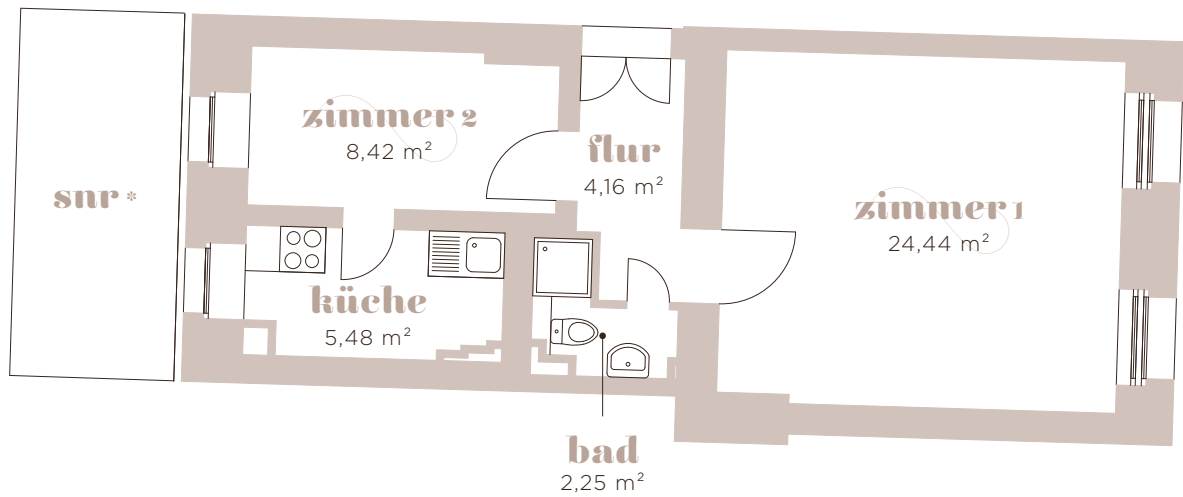

ZIEGERT

we 15

WINTERSTEINSTR. 21

HP links

GRÖSSE:

1,5 Zimmer | 44,75 m²

ZUSTAND

vermietet

Wintersteinstr.

Brauhofstr.

* SNR = Sondernutzungsrecht