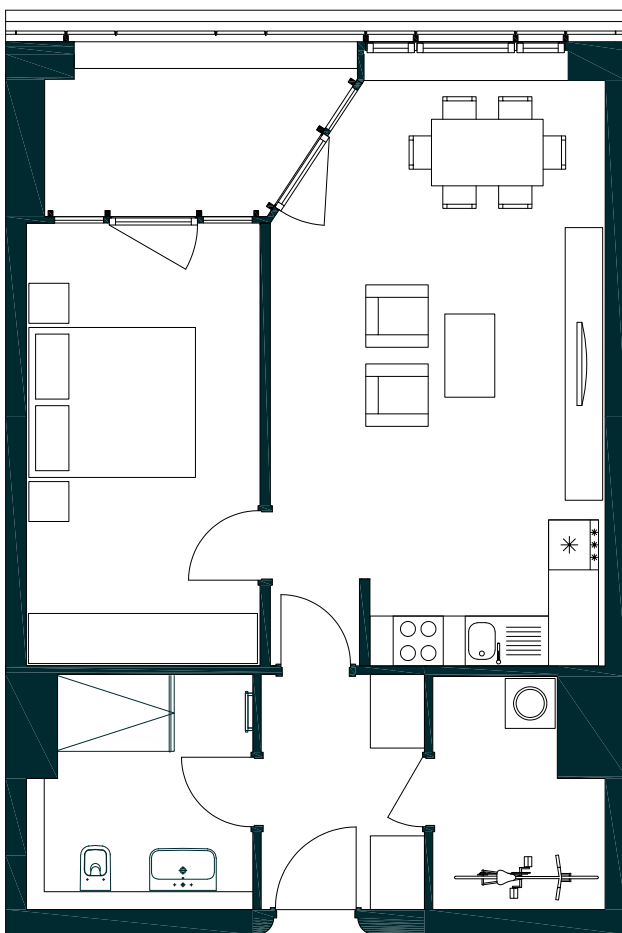

# APARTMENT 154

**TOWER | HAUS 1 | 15. OG | 2 ZIMMER | CA. 63,49 QM**

TOWER | HOUSE 1 | 15<sup>TH</sup> FLOOR | 2 ROOMS | APPROX. 63.49 SQM

<b>Diele /</b> corridor	5,54 qm
<b>Badezimmer /</b> bathroom	7,22 qm
<b>Schlafzimmer /</b> bedroom	14,92 qm
<b>Wohnen / Kochen / Essen</b> living / dining / kitchen	27,76 qm
<b>Abstellraum /</b> utility room	5,13 qm
<b>Loggia /</b> loggia (50 %)	2,92 qm
<b>Gesamt /</b> total	<b>ca. 63,49 qm</b>

**Alle Balkone, Terrassen und Loggien sind zu 50 % in die Wohnfläche einberechnet.**

All balconies, terraces and loggias are factored into the residential floor area at 50 %.