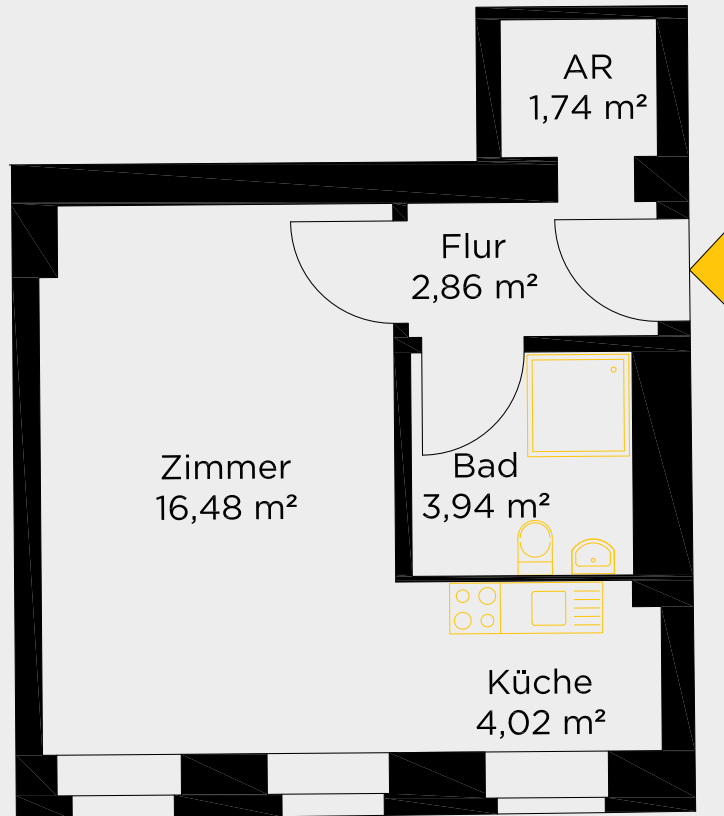

ZIEGERT

LAUSITZER QUARTIER

LAUSITZER STRASSE 34

GARTENHAUS

Wohnung 16
Treppenhaus 2
1. OG links
29,04 m²

Musterwohnung

AR = Abstellraum