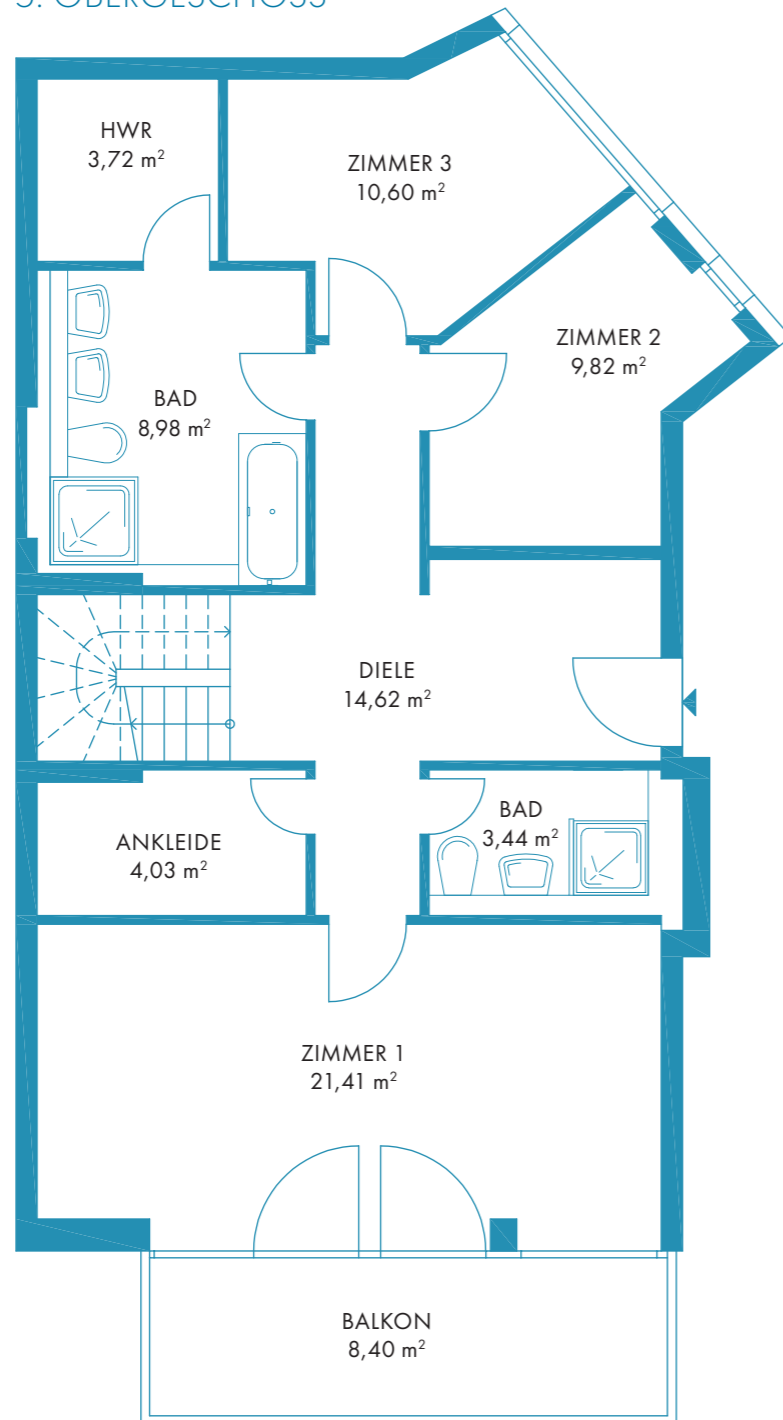

GRUNDRISS WE 09

4 Zimmer, ca. 157,59 m²

5. OBERGESCHOSS

6. OBERGESCHOSS

Die Balkone und Terrassen werden zu 50% in die Wohnfläche eingerechnet.