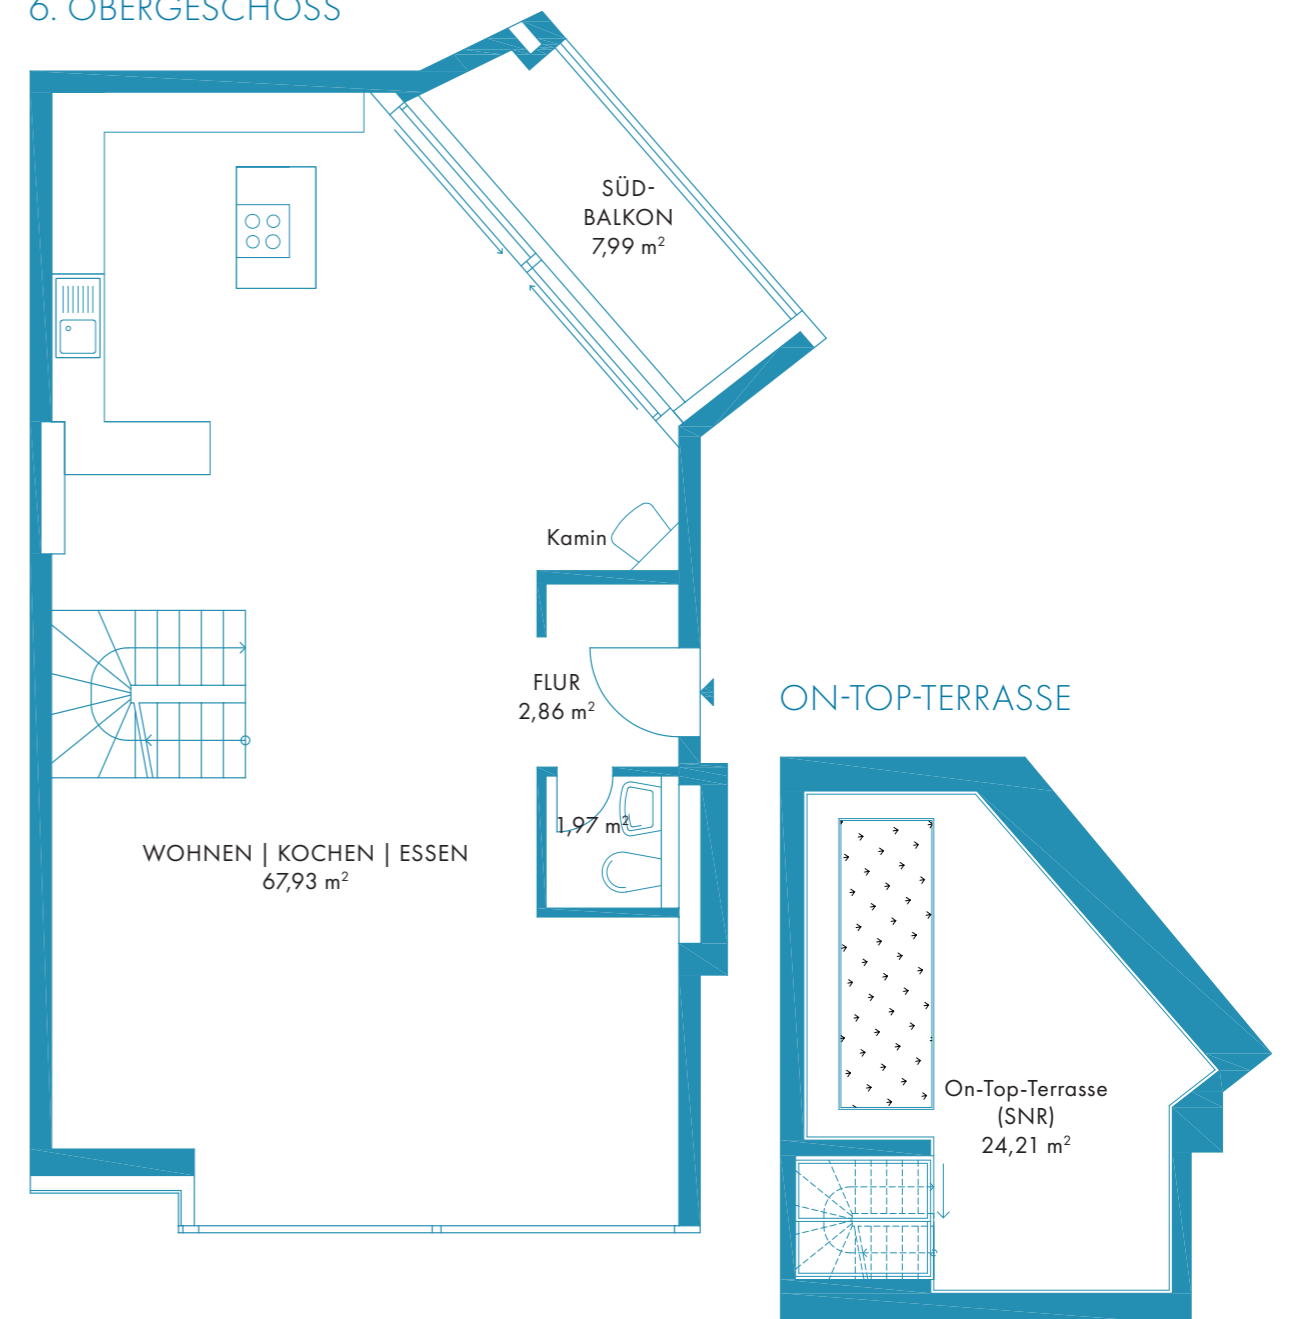

GRUNDRISS WE 09

4 Zimmer, ca. 157,59 m²

5. OBERGESCHOSS

6. OBERGESCHOSS

Die Balkone und Terrassen werden zu 50% in die Wohnfläche eingerechnet.