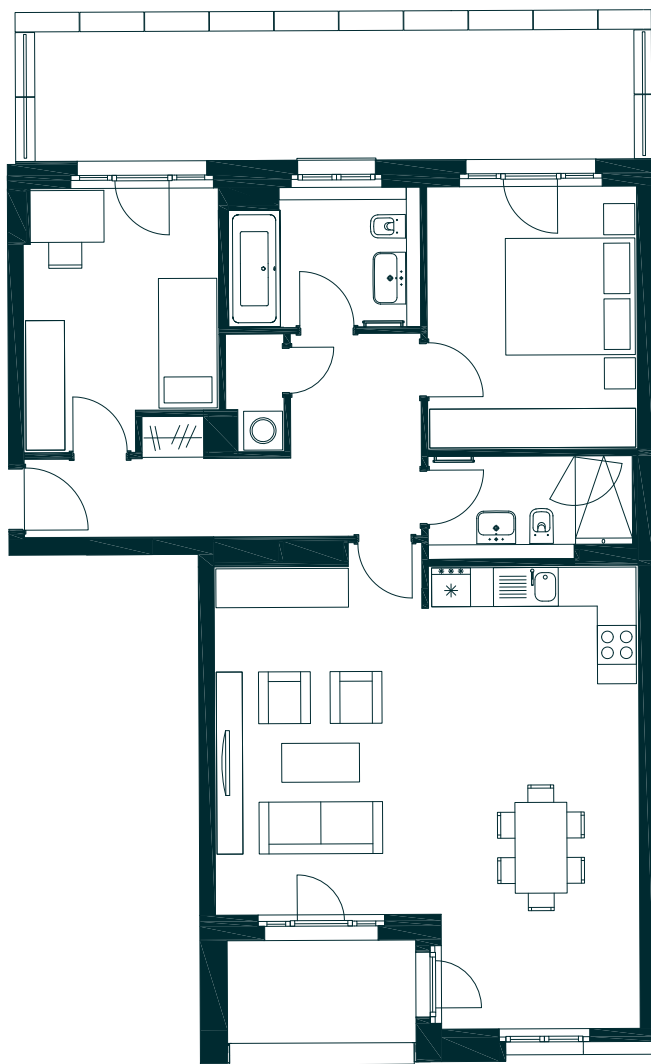

# APARTMENT 258

**TOWER | HAUS 4 | 1. OG | 3 ZIMMER | CA. 102,14 QM**

TOWER | HOUSE 4 | 1<sup>ST</sup> FLOOR | 3 ROOMS | APPROX. 102.14 SQM

<b>Diele /</b> corridor	5,60 qm
<b>Flur /</b> hallway	6,31 qm
<b>Badezimmer /</b> bathroom	6,12 qm
<b>Badezimmer /</b> bathroom	4,81 qm
<b>Schlafzimmer /</b> bedroom	13,15 qm
<b>Schlafzimmer /</b> bedroom	11,44 qm
<b>Wohnen / Kochen / Essen</b>	41,00 qm
living / dining / kitchen	
<b>Abstellraum /</b> utility room	1,52 qm
<b>Loggia /</b> loggia (50 %)	2,72 qm
<b>Terrasse /</b> terrace (50 %)	9,47 qm
<b>Gesamt / total</b>	<b>ca. 102,14 qm</b>

**Alle Balkone, Terrassen und Loggien sind zu 50 % in die Wohnfläche einberechnet.**

All balconies, terraces and loggias are factored into the residential floor area at 50 %.