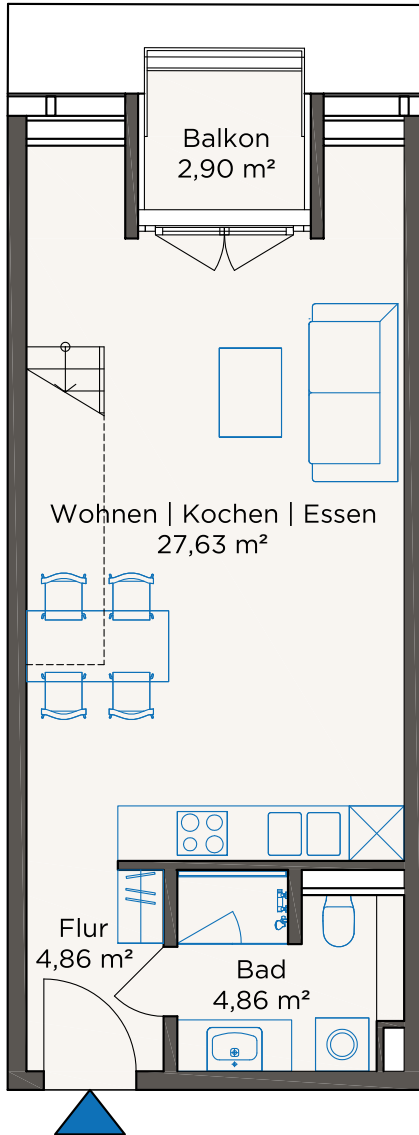

ZIEGERT

AM POSTUFER

WOHNUNG 07

3. Obergeschoss

Dachgeschoss

Altbau Postamt

Wohnung 07

DMDG 1.03

Lage 3. OG + DG

Zimmer 2

Größe 53,51 m²

Der Balkon ist zu 50 % in die Wohnfläche eingerechnet.