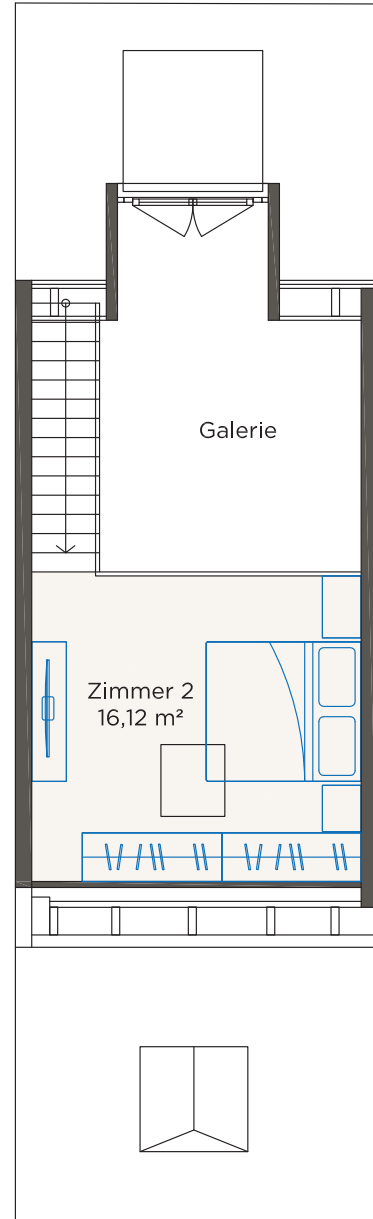

ZIEGERT

AM POSTUFER

WOHNUNG 07

3. Obergeschoss

Dachgeschoss

Altbau Postamt

Wohnung 07

DMDG 1.03

Lage 3. OG + DG

Zimmer 2

Größe 53,51 m²

Der Balkon ist zu 50 % in die Wohnfläche eingerechnet.