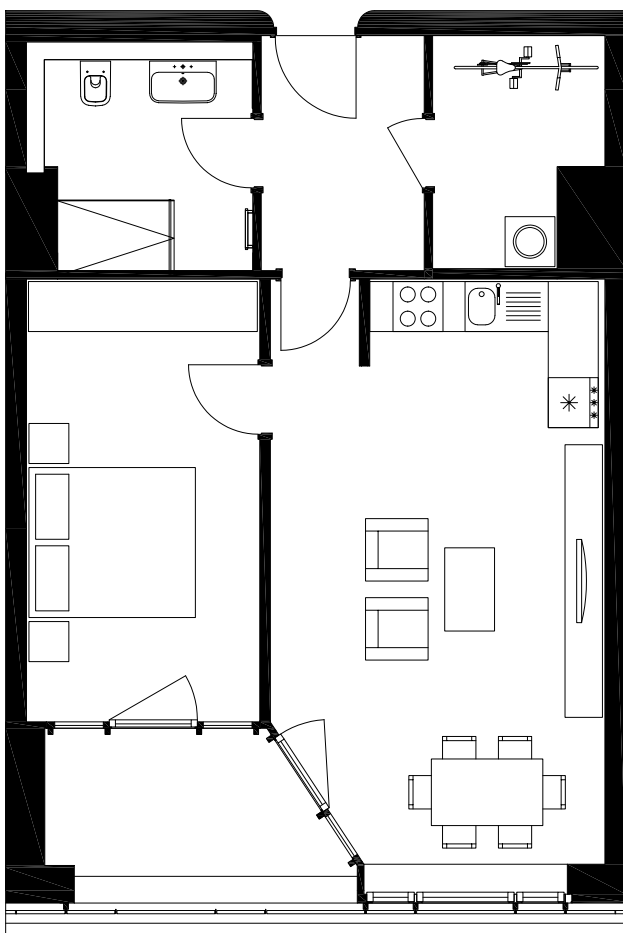

APARTMENT 174

TOWER | HAUS 1 | 18. OG | 2 ZIMMER | CA. 63,28 QM

TOWER | HOUSE 1 | 18TH FLOOR | 2 ROOMS | APPROX. 63.28 SQM

Diele / corridor	5,54 qm
Badezimmer / bathroom	7,01 qm
Schlafzimmer / bedroom	14,92 qm
Wohnen / Kochen / Essen living / dining / kitchen	27,76 qm
Abstellraum / utility room	5,13 qm
Loggia / loggia (50 %)	2,92 qm
Gesamt / total	ca. 63,28 qm

Alle Balkone, Terrassen und Loggien sind zu 50 % in die Wohnfläche einberechnet.

All balconies, terraces and loggias are factored into the residential floor area at 50 %.