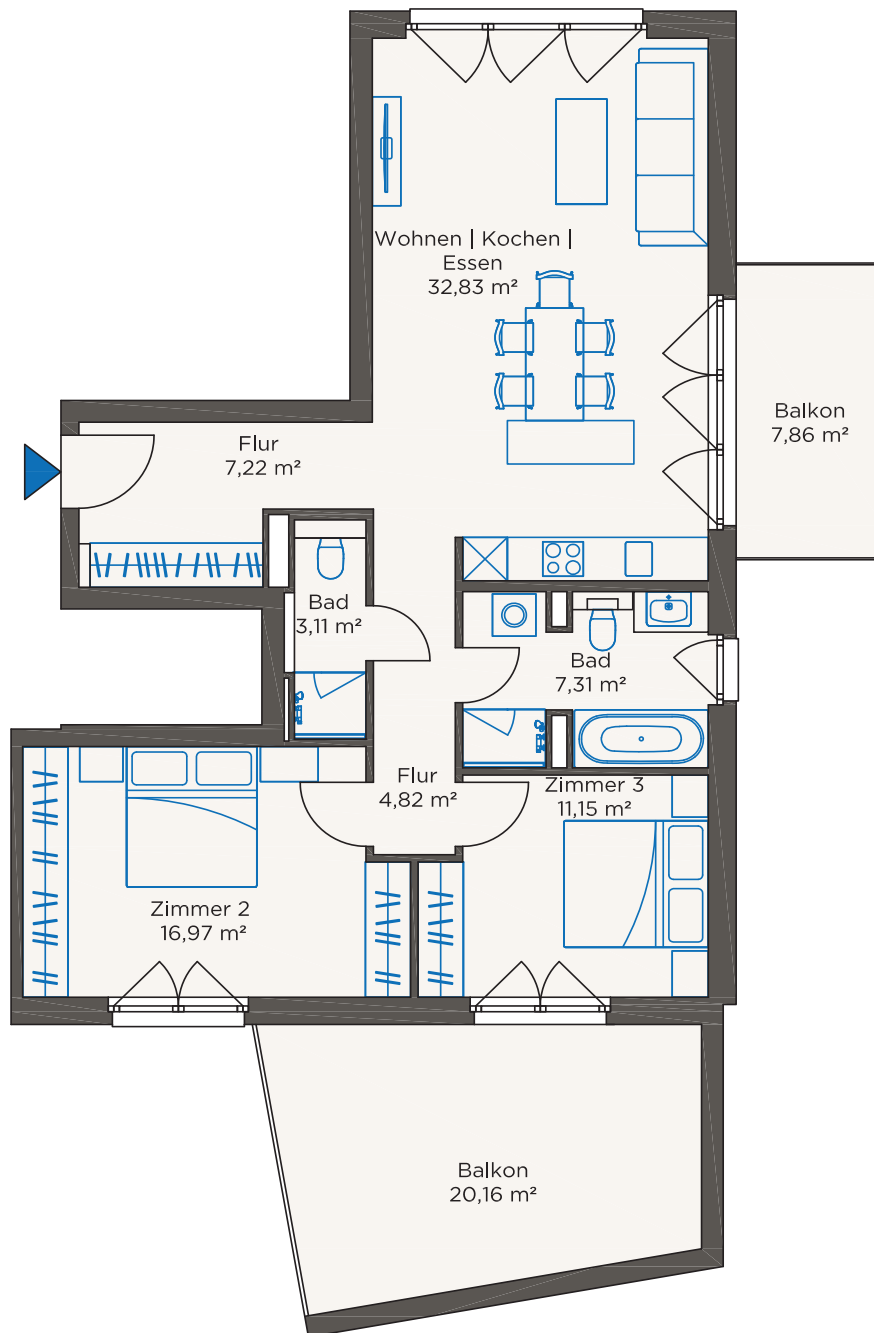

ZIEGERT

AM POSTUFER

# WOHNUNG 45

Neubau Ufer

<b>Wohnung</b>	<b>45</b>
	NBUCOG3.02
Lage	3. OG
Zimmer	3
<b>Größe</b>	<b>97,42 m<sup>2</sup></b>

Die Balkone sind zu 50 % in die Wohnfläche eingerechnet.  
HWR = Hauswirtschaftsraum