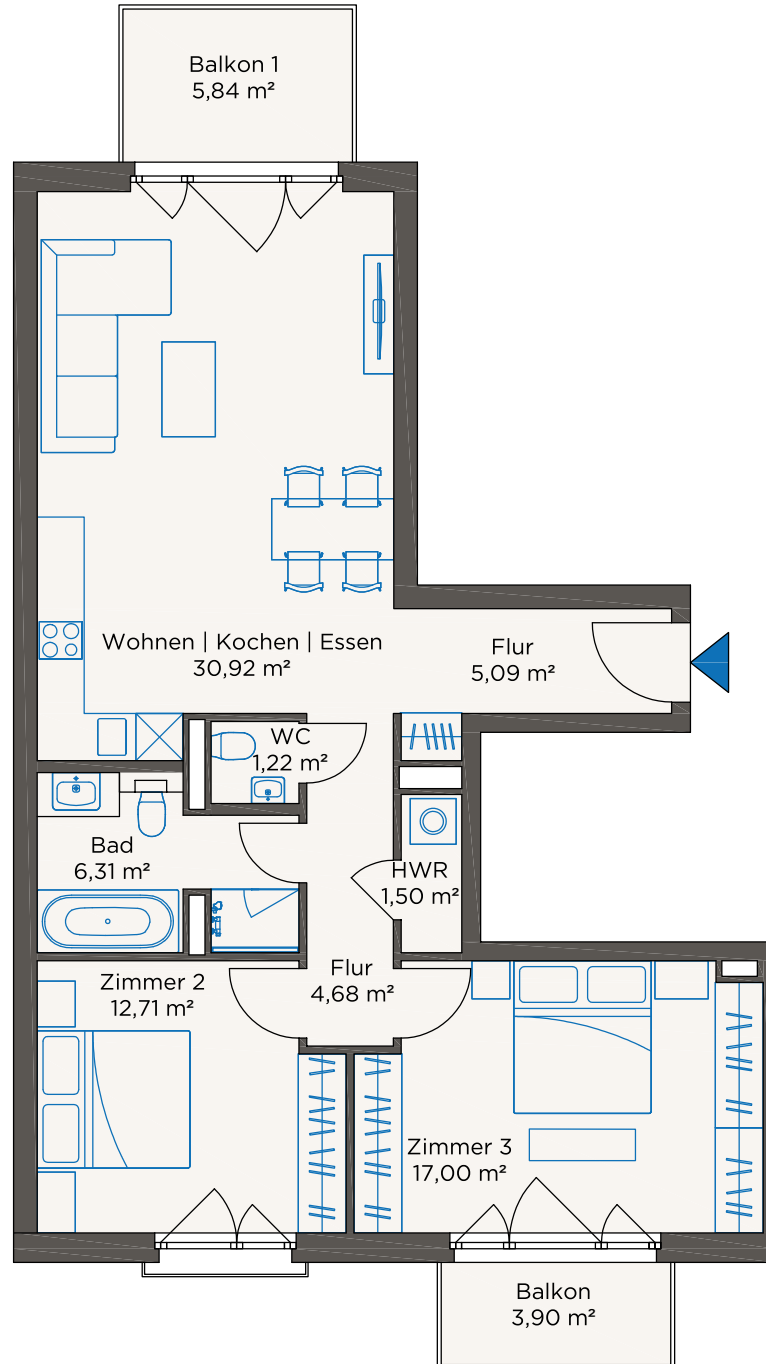

ZIEGERT

AM POSTUFER

# WOHNUNG 31

Neubau Ufer

Wohnung	31
	NBUBOG3.01
Lage	3. OG
Zimmer	3
Größe	84,34 m <sup>2</sup>

Die Balkone sind zu 50 % in die Wohnfläche eingerechnet.  
HWR = Hauswirtschaftsraum