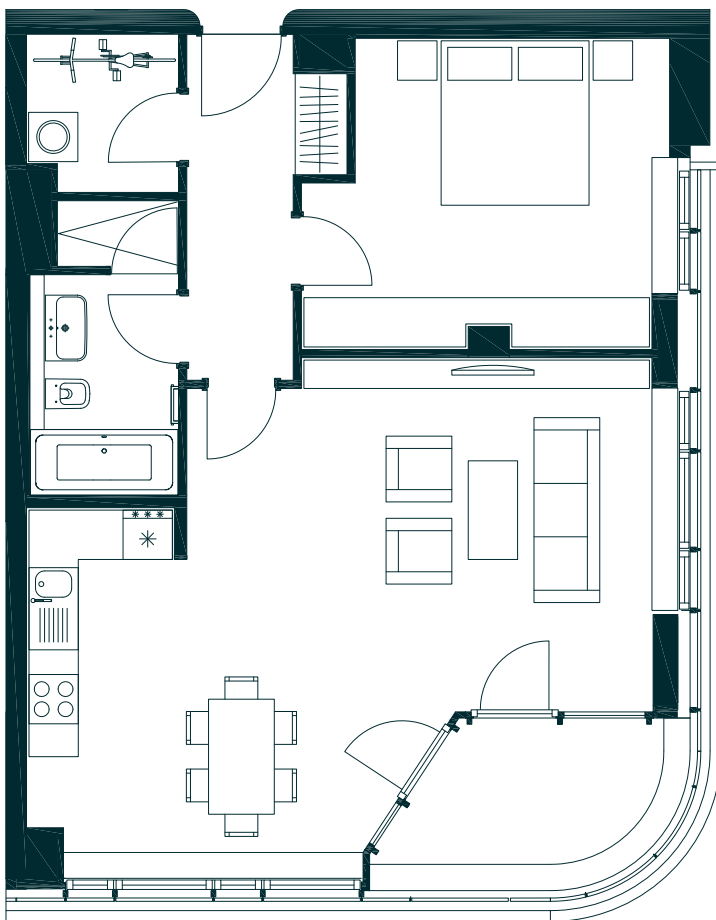

APARTMENT 84

TOWER | HAUS 1 | 7. OG | 2 ZIMMER | CA. 72,58 QM

TOWER | HOUSE 1 | 7TH FLOOR | 2 ROOMS | APPROX. 72.58 SQM

Diele / corridor	6,26 qm
Badezimmer / bathroom	6,12 qm
Schlafzimmer / bedroom	15,68 qm
Wohnen / Kochen / Essen living / dining / kitchen	38,48 qm
Abstellraum / utility room	3,43 qm
Loggia / loggia (50 %)	2,61 qm
Gesamt / total	ca. 72,58 qm

Alle Balkone, Terrassen und Loggien sind zu 50 % in die Wohnfläche einberechnet.

All balconies, terraces and loggias are factored into the residential floor area at 50 %.