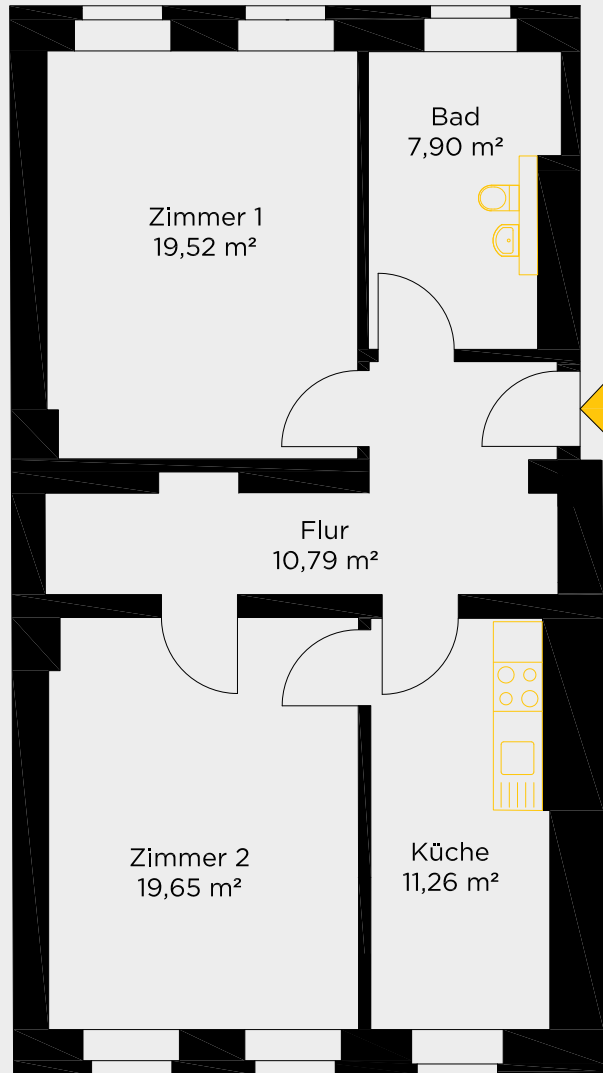

## LAUSITZER QUARTIER

LAUSITZER STRASSE 34

### GARTENHAUS

Wohnung 15  
Treppenhaus 1 | Aufzug  
1. OG rechts  
69,12 m<sup>2</sup>

Raum zum Hand anlegen