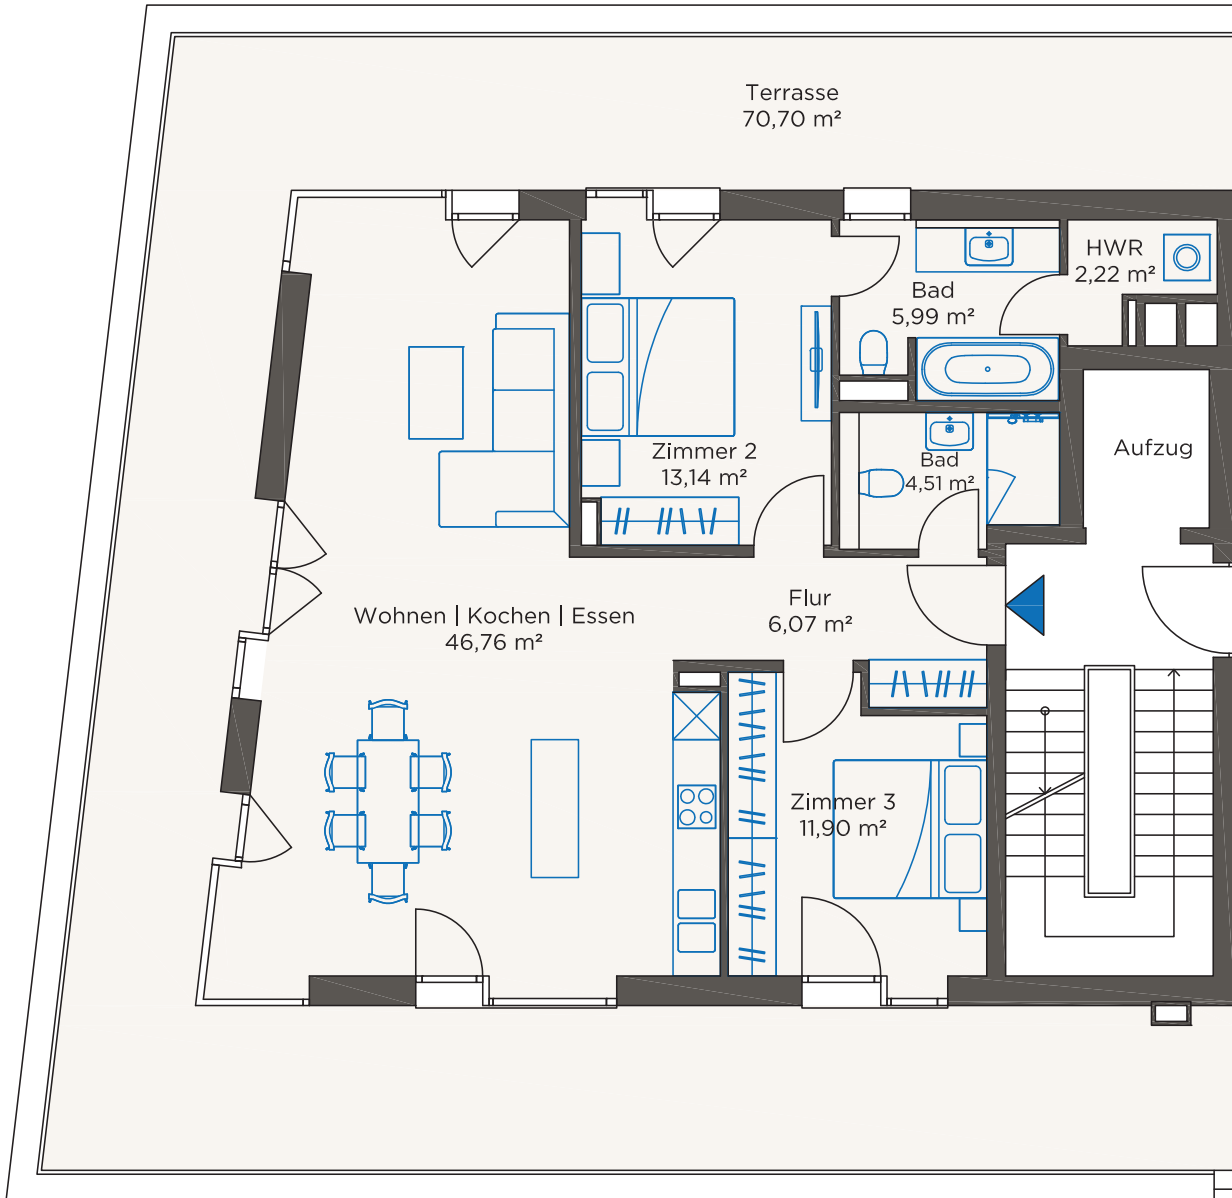

# AM POSTUFER WOHNUNG 14

Neubau Hindenburgdamm

<b>Wohnung</b>	<b>14</b>
	NBH SG1.01
Lage	DG
Zimmer	3
<b>Größe</b>	<b>107,66 m²</b>

Die Terrasse ist bis zu 25 m<sup>2</sup> zu 50 % und ab 25 m<sup>2</sup> zu 10 % in die Wohnfläche eingerechnet.  
HWR = Hauswirtschaftsraum