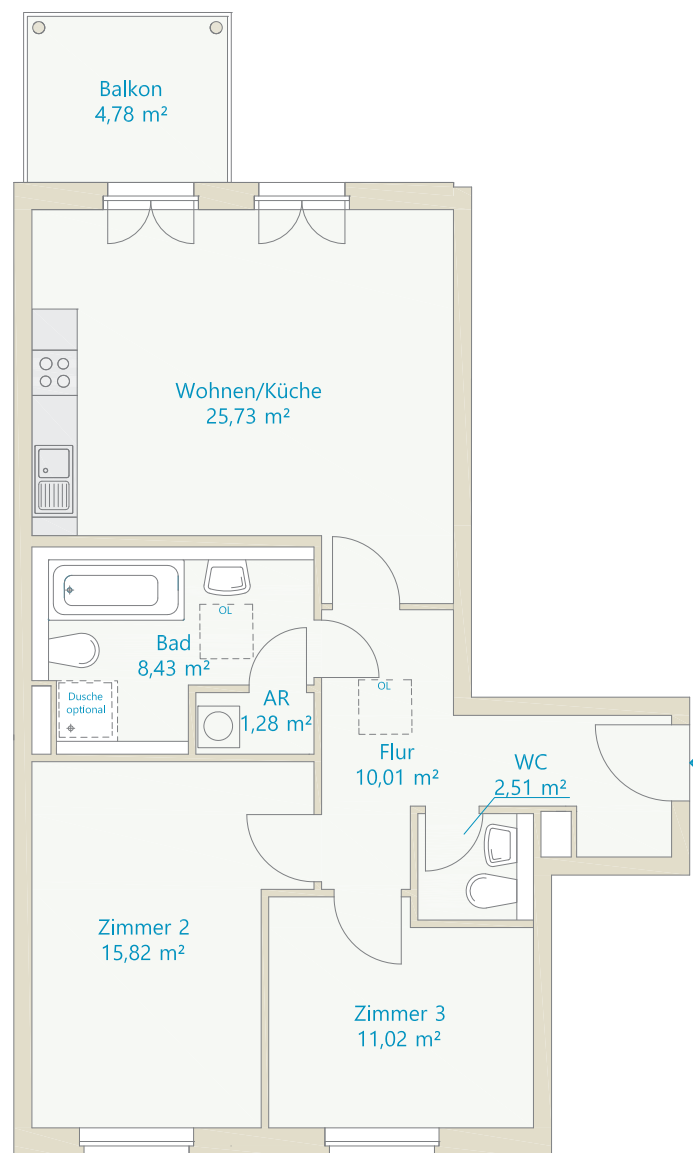

ZIEGERT

WE 13 | TH A

Ostpreußendamm 78

4. OG, links

3 Zimmer

ca. 77,19 m²

Der Balkon ist zu 50% (2,39 m²) in die Wohnfläche eingerechnet.

AR = Abstellraum

OL = Oberlicht