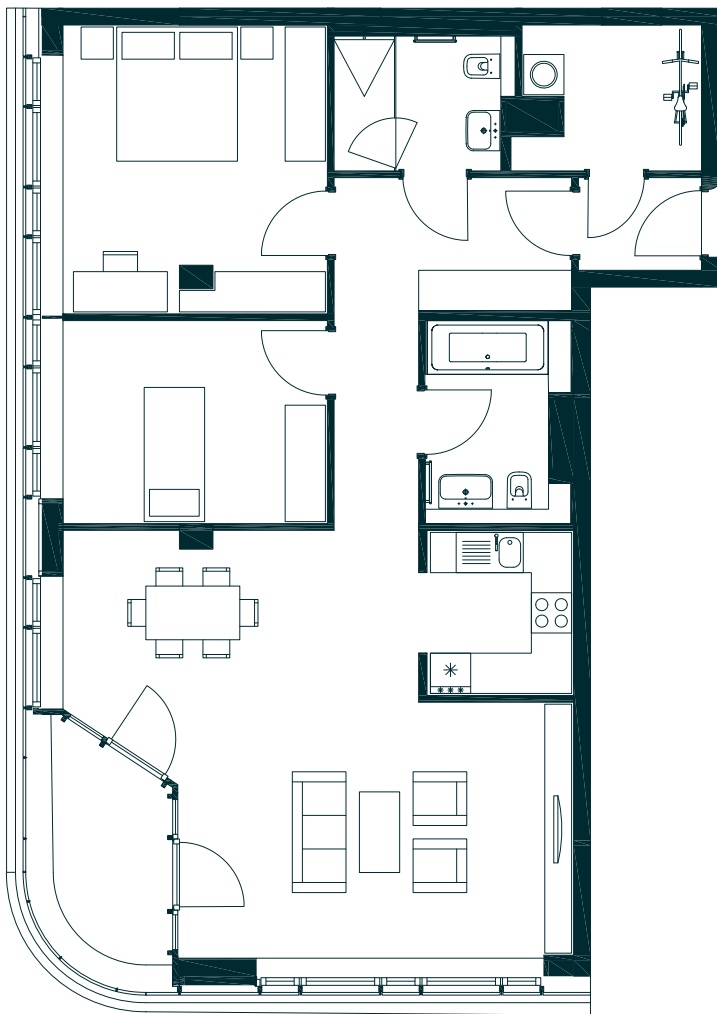

APARTMENT 119

TOWER | HAUS 1 | 11. OG | 3 ZIMMER | CA. 108,23 QM

TOWER | HOUSE 1 | 11TH FLOOR | 3 ROOMS | APPROX. 108.23 SQM

Diele / corridor	2,53 qm
Flur / hallway	11,14 qm
Badezimmer / bathroom	6,11 qm
Badezimmer / bathroom	5,19 qm
Schlafzimmer / bedroom	12,77 qm
Schlafzimmer / bedroom	18,01 qm
Küche / kitchen	5,38 qm
Wohnen / Essen / living / dining	38,81 qm
Abstellraum / utility room	5,55 qm
Loggia / loggia (50 %)	2,74 qm
Gesamt / total	ca. 108,23 qm

Alle Balkone, Terrassen und Loggien sind zu 50 % in die Wohnfläche einberechnet.

All balconies, terraces and loggias are factored into the residential floor area at 50 %.