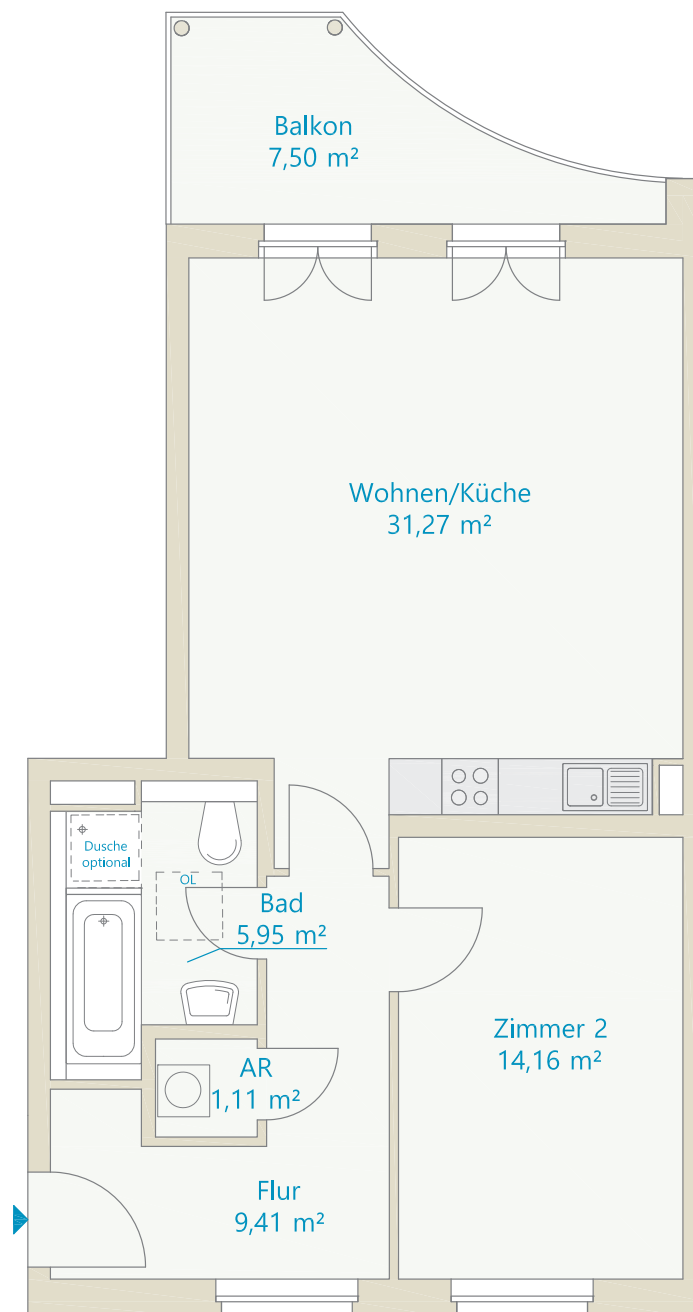

## WE 15 | TH A

*Ostpreußendamm 78*

4. OG, rechts

2 Zimmer

ca. 65,65 m<sup>2</sup>

*Ostpreußendamm*

Der Balkon ist zu 50% (3,75 m<sup>2</sup>) in die Wohnfläche eingerechnet.

AR = Abstellraum

OL = Oberlicht