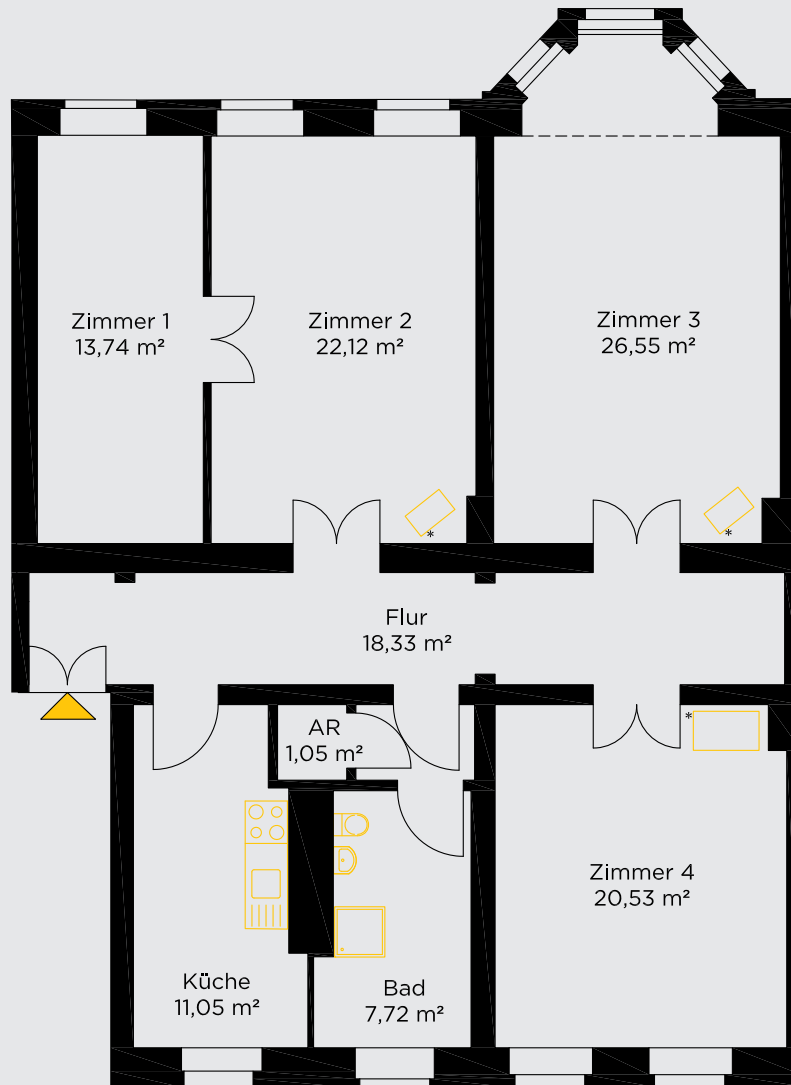

# LAUSITZER QUARTIER

LAUSITZER STRASSE 34

## VORDERHAUS

Wohnung 06  
2. OG rechts  
121,09 m<sup>2</sup>

Raum zum Hand anlegen

AR = Abstellraum  
\* Ofen