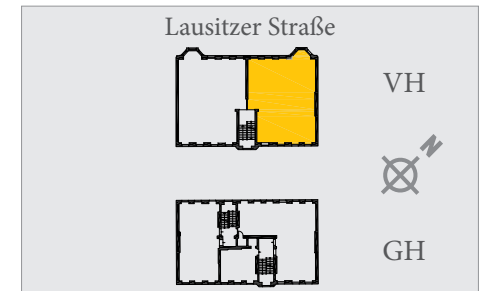

# LAUSITZER QUARTIER

LAUSITZER STRASSE 34

## VORDERHAUS

Wohnung 06  
2. OG rechts  
121,09 m<sup>2</sup>

Raum zum Hand anlegen

AR = Abstellraum  
\* Ofen