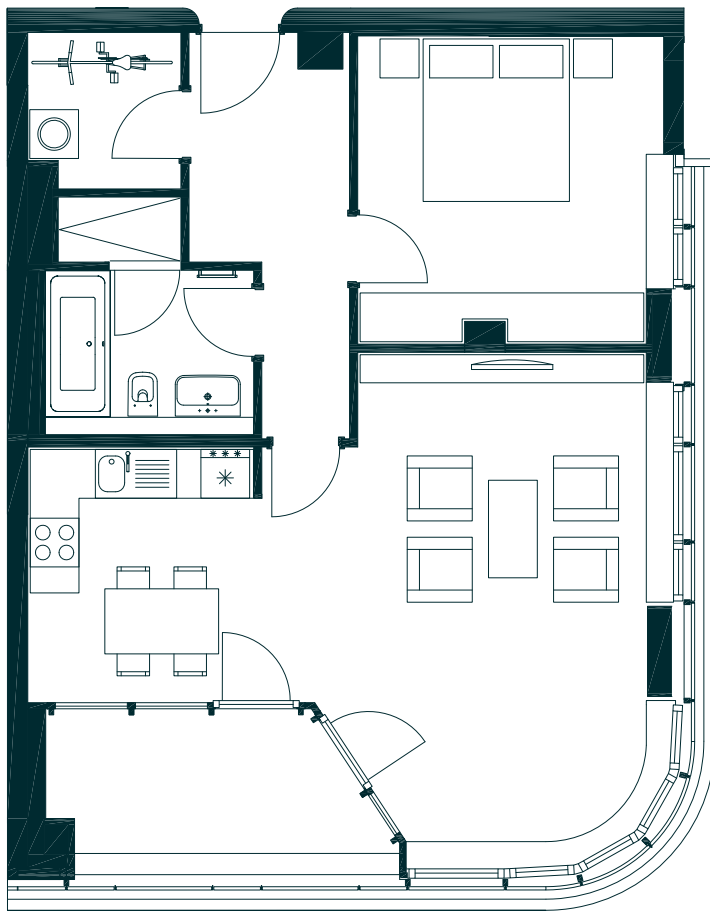

# APARTMENT 164

**TOWER | HAUS 1 | 17. OG | 2 ZIMMER | CA. 71,48 QM**

TOWER | HOUSE 1 | 17<sup>TH</sup> FLOOR | 2 ROOMS | APPROX. 71.48 SQM

<b>Diele /</b> corridor	7,93 qm
<b>Badezimmer /</b> bathroom	6,49 qm
<b>Schlafzimmer /</b> bedroom	14,13 qm
<b>Wohnen / Kochen / Essen</b> living / dining / kitchen	35,96 qm
<b>Abstellraum /</b> utility room	3,50 qm
<b>Loggia /</b> loggia (50 %)	3,47 qm
<b>Gesamt /</b> total	<b>ca. 71,48 qm</b>

**Alle Balkone, Terrassen und Loggien sind zu 50 % in die Wohnfläche einberechnet.**

All balconies, terraces and loggias are factored into the residential floor area at 50 %.