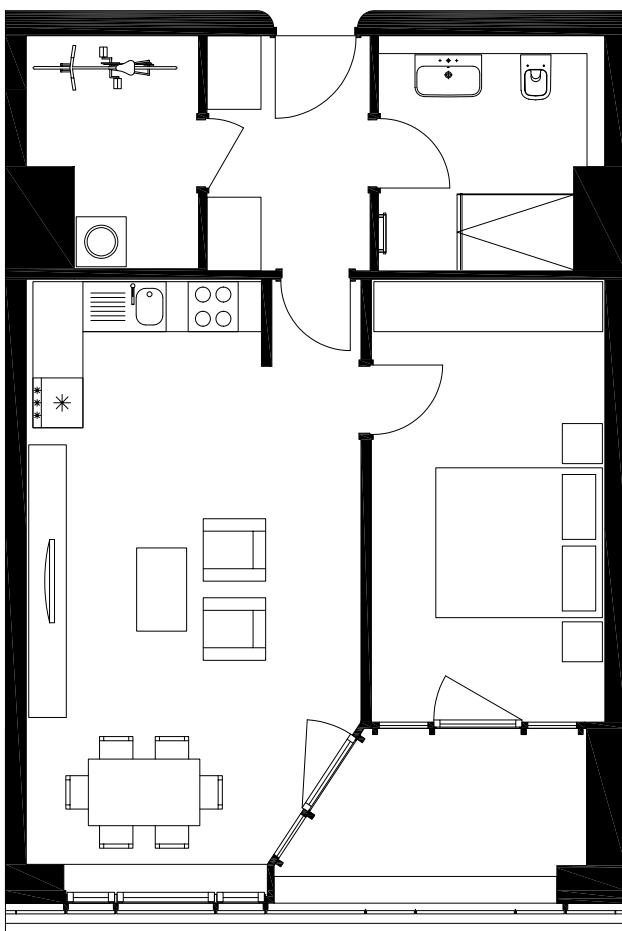

APARTMENT 149

TOWER | HAUS 1 | 15. OG | 2 ZIMMER | CA. 63,50 QM

TOWER | HOUSE 1 | 15TH FLOOR | 2 ROOMS | APPROX. 63.50 SQM

Diele / corridor	5,54 qm
Badezimmer / bathroom	7,22 qm
Schlafzimmer / bedroom	14,92 qm
Wohnen / Kochen / Essen living / dining / kitchen	27,76 qm
Abstellraum / utility room	5,13 qm
Loggia / loggia (50 %)	2,93 qm
Gesamt / total	ca. 63,50 qm

Alle Balkone, Terrassen und Loggien sind zu 50 % in die Wohnfläche einberechnet.

All balconies, terraces and loggias are factored into the residential floor area at 50 %.