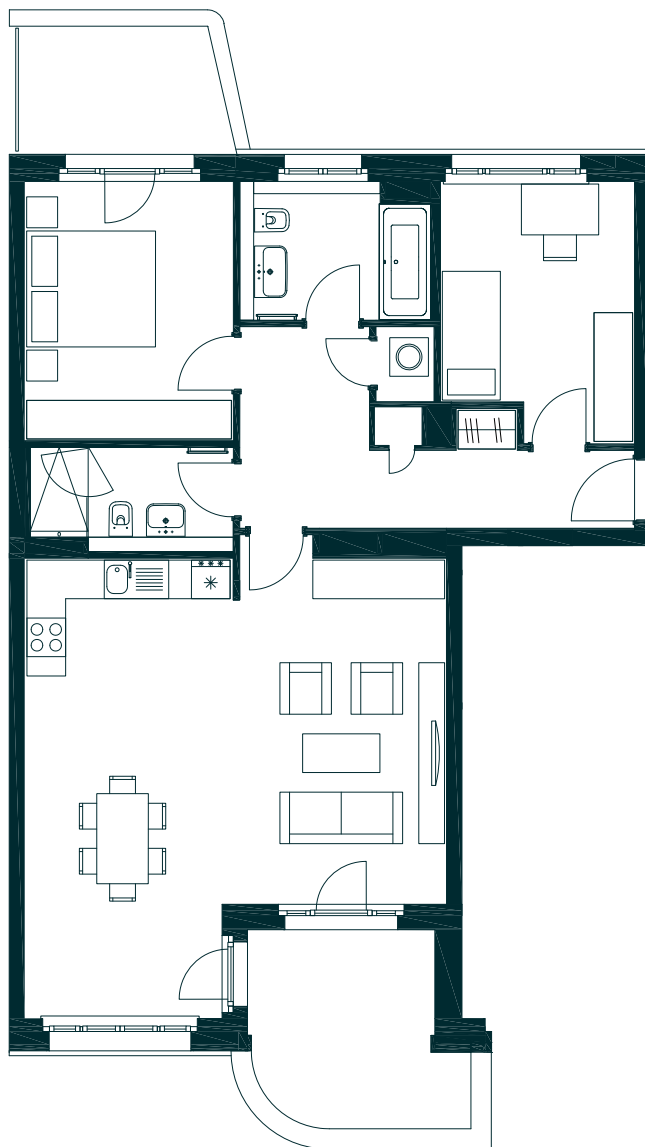

# APARTMENT 252

**TOWER | HAUS 3 | 5. OG | 3 ZIMMER | CA. 97,91 QM**

TOWER | HOUSE 3 | 5<sup>TH</sup> FLOOR | 3 ROOMS | APPROX. 97.91 SQM

<b>Diele /</b> corridor	11,91 qm
<b>Badezimmer /</b> bathroom	6,12 qm
<b>Badezimmer /</b> bathroom	4,91 qm
<b>Schlafzimmer /</b> bedroom	13,06 qm
<b>Schlafzimmer /</b> bedroom	11,44 qm
<b>Wohnen / Kochen / Essen</b> living / dining / kitchen	41,01 qm
<b>Abstellraum /</b> utility room	1,05 qm
<b>Balkon /</b> balcony (50 %)	3,42 qm
<b>Balkon /</b> balcony (50 %)	4,99 qm
<b>Gesamt /</b> total	<b>ca. 97,91 qm</b>

**Alle Balkone, Terrassen und Loggias sind zu 50 % in die Wohnfläche einberechnet.**

All balconies, terraces and loggias are factored into the residential floor area at 50 %.