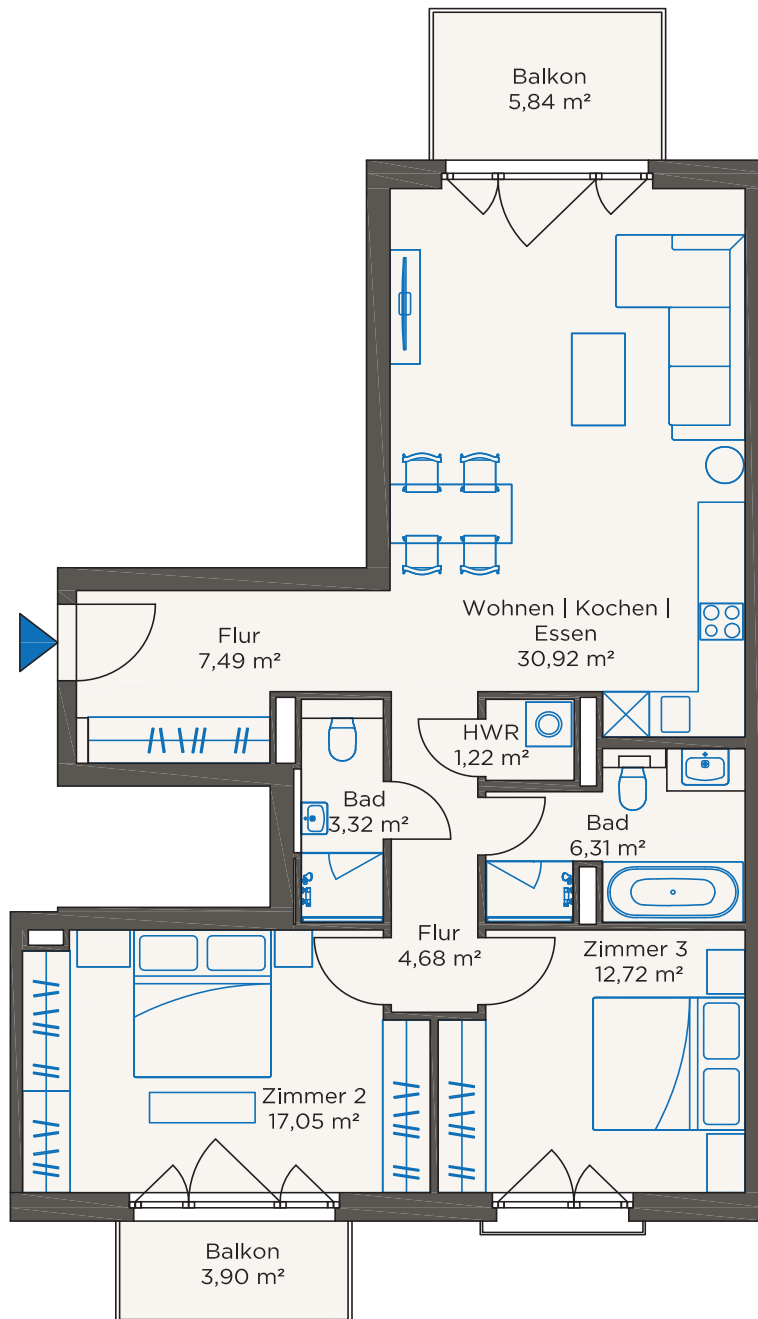

ZIEGERT

AM POSTUFER

WOHNUNG 32

Neubau Ufer

Wohnung	32
Lage	NBUBOG3.02
Zimmer	3
Größe	88,58 m ²

Die Balkone sind zu 50 % in die
Wohnfläche eingerechnet.
HWR = Hauswirtschaftsraum