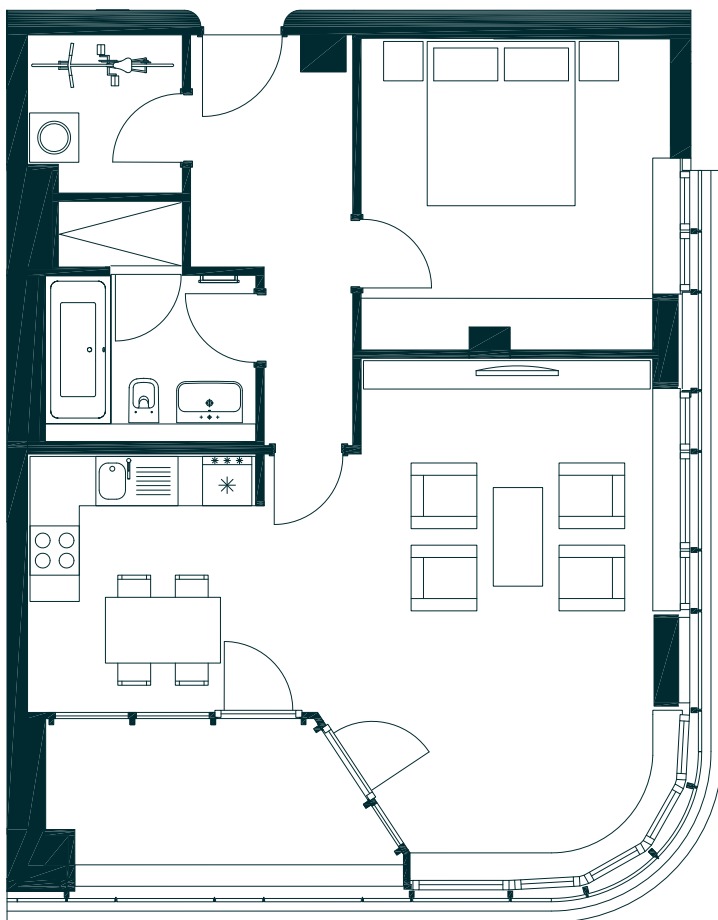

# APARTMENT 92

**TOWER | HAUS 1 | 8. OG | 2 ZIMMER | CA. 71,48 QM**

TOWER | HOUSE 1 | 8<sup>TH</sup> FLOOR | 2 ROOMS | APPROX. 71.48 SQM

<b>Diele /</b> corridor	7,93 qm
<b>Badezimmer /</b> bathroom	6,49 qm
<b>Schlafzimmer /</b> bedroom	14,13 qm
<b>Wohnen / Kochen / Essen</b> living / dining / kitchen	35,96 qm
<b>Abstellraum /</b> utility room	3,50 qm
<b>Loggia /</b> loggia (50 %)	3,47 qm
<b>Gesamt /</b> total	<b>ca. 71,48 qm</b>

**Alle Balkone, Terrassen und Loggien sind zu 50 % in die Wohnfläche einberechnet.**

All balconies, terraces and loggias are factored into the residential floor area at 50 %.