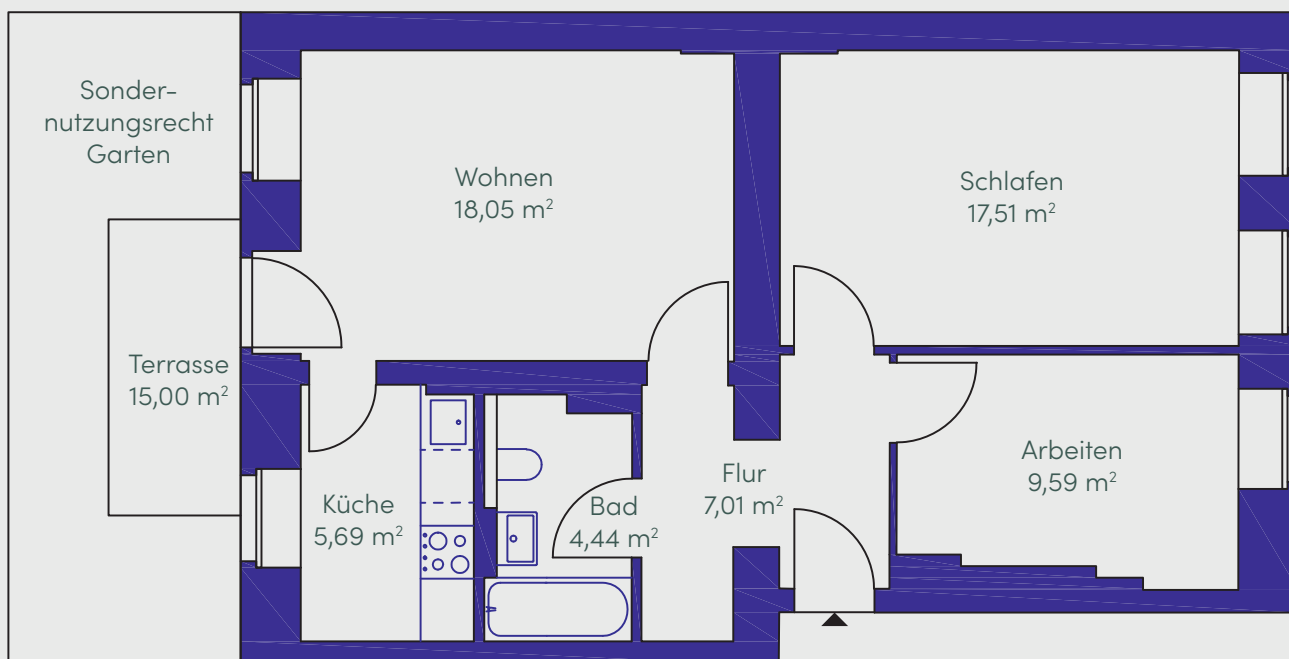

## FAKTEN

- 3 Zimmer
- EG | Gartenhaus rechts
- 69,79 m<sup>2</sup>

Stralauer Allee

Die Terrasse wird zu 50% in die Wohnfläche eingerechnet.

Verkauf erfolgt im Ist-Zustand

ZIEGERT

ziegert-immobilien.de